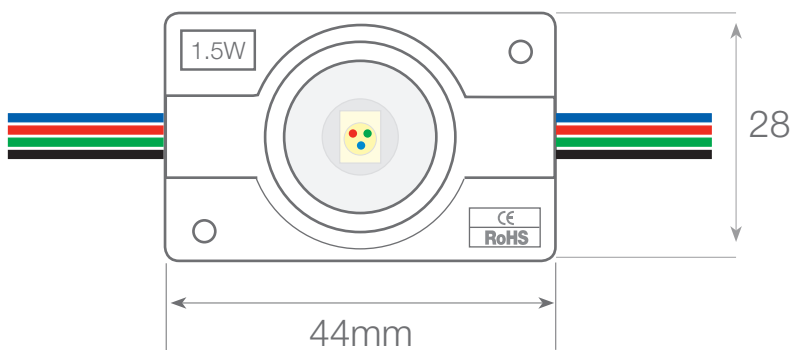

W 1.5		12V		20h máx.
potencia	160°	voltaje	IP65	trabajo

Potencia (W)	1.5W
Voltaje (V)	12V
Tipo Led	1 "Tripchip"
Lumens	25 Lm
Emisión de luz	160°
Estanqueidad (IP)	IP65
Medidas	44x28x8.7mm
Fijación	cinta adhesiva o tornillos (noincluidos)
Embalaje	20 und
Garantía	5 años

Aprobado por: