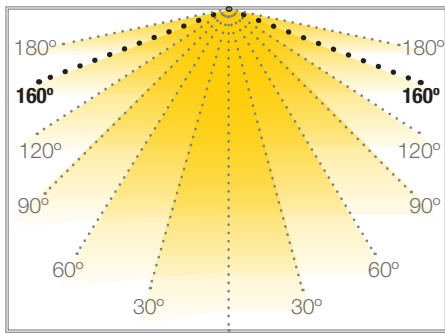

OPTIC BIG RGB

MODULOS LEDS

Ref: 43.006

RGB

Se fija con cinta adhesiva.
Cadena de 20 unidades.

SERIE PROFESIONAL

W 1.5		12V		20h máx.
potencia	160°	voltaje	IP65	trabajo

Potencia (W)	1.5W
Voltaje (V)	12V
Tipo Led	1 "Tripchip"
Lumens	25 Lm
Emisión de luz	160°
Estanqueidad (IP)	IP65
Medidas	44x28x8.7mm
Fijación	cinta adhesiva o tornillos (noincluidos)
Embalaje	20 und
Garantía	5 años