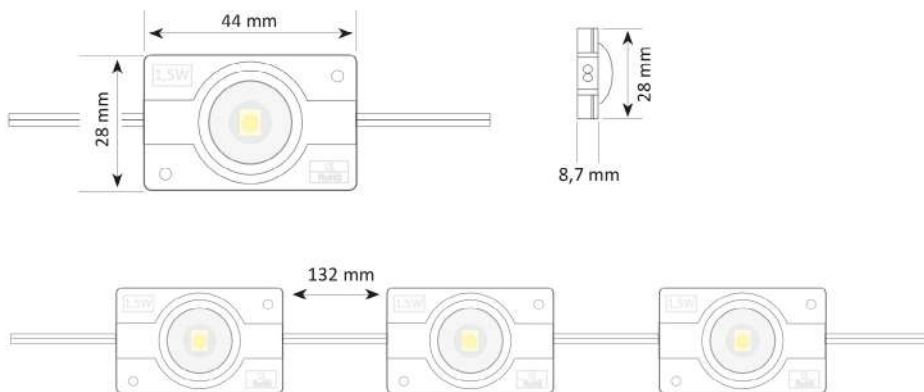

NUMERO MAXIMO DE MODULOS a conectar con una Fuente de alimentación

Datos basados dejando un margen de seguridad del 15%

Marca MEANWELL IP67 (2 años de garantía)

Fuente de alimentación	Módulos a colocar
39.005 (18W)	10 unidades
39.006 (36W)	20 unidades
39.007 (60W)	34 unidades
39.008 (100W)	56 unidades
39.009 (120W)	68 unidades

Marca VOSSLOH IP20 (5 años de garantía)

Fuente de alimentación	Módulos a colocar
38.002 (20W)	11 unidades
38.003 (60W)	34 unidades
38.004 (75W)	42 unidades
38.005 (100.8W)	57 unidades

BARCELONA
C/ Carles Buhigues, 13
08420 Canovelles
Info@luznegra.net
Tel: +34 938 402 598

MADRID
C/ Adaptación, 27
28906 Getafe
centro@luznegra.net
Tel: +34 916 416 081

PARIS
113 Avenue Joffre
77450 Esbly
france@luznegra.net
Tel: +33 (0) 160 426 585