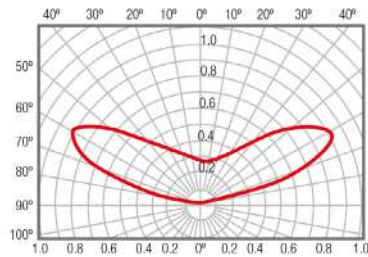

## MODULOS LEDS

Ref: 43.004

7000°K

Se fija con cinta adhesiva.  
Cadena de 20 unidades.

Potencia (W)	1.5W
Voltaje (V)	12V
Tipo Led	SMD2835
Lumens (7000°K)	125 Lm
Regulación	si, mediante dimmer
Emisión de luz	160°
Estanqueidad (IP)	IP65
Medidas	44x28x8.7mm
Temperatura trabajo	-20°C / +40°C
Fijación	cinta adhesiva
Embalaje	20 und
Garantía	5 años