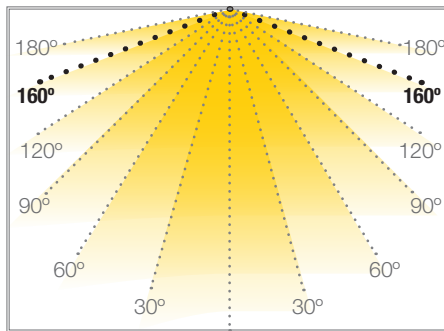

## MODULOS LEDS

Ref: 43.004

7000°K

Se fija con cinta adhesiva.  
Cadena de 20 unidades.

Potencia (W)	1.5W
Voltaje (V)	12V
Tipo Led	SMD2835
Lumens (7000°K)	125 Lm
Regulación	si, mediante dimmer
Emisión de luz	160°
Estanqueidad (IP)	IP65
Medidas	44x28x8.7mm
Temperatura trabajo	-20°C / +40°C
Fijación	cinta adhesiva
Embalaje	20 und
Garantía	5 años