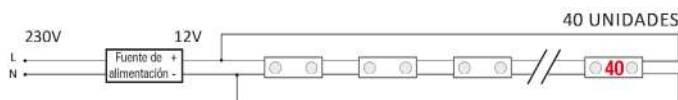

NUMERO MAXIMO DE MODULOS conectados con CIRCUITO CERRADO