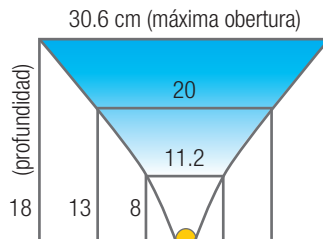

OPTIC BIG L

MODULOS LEDS

Ref: 43.005

7000°K

Se fija con cinta adhesiva.
Cadena de 20 unidades.

W 1.3		12V		20h máx.
potencia	160°	voltaje	IP65	trabajo

Potencia (W)	1.3W
Voltaje (V)	12V
Tipo Led	SMD
Lumens (7000°K)	110 Lm
Regulación	si, mediante dimmer
Emisión de luz	160°
Estanqueidad (IP)	IP65
Medidas	30x30x5.7mm
Temperatura trabajo	-20°C / +50°C
Fijación	cinta adhesiva
Embalaje	20 und
Garantía	3 años