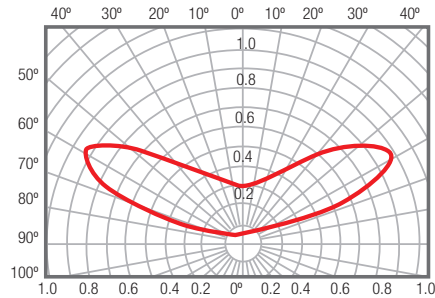

OPTIC BIG L

MODULOS LEDS

Ref: 43.005

7000°K

Se fija con cinta adhesiva.
Cadena de 20 unidades.

W 1.3		12V		20h máx.
potencia	160°	voltaje	IP65	trabajo

Potencia (W)	1.3W
Voltaje (V)	12V
Tipo Led	SMD
Lumens (7000°K)	110 Lm
Regulación	si, mediante dimmer
Emisión de luz	160°
Estanqueidad (IP)	IP65
Medidas	30x30x5.7mm
Temperatura trabajo	-20°C / +50°C
Fijación	cinta adhesiva
Embalaje	20 und
Garantía	3 años

Aprobado por:

NUMERO MAXIMO DE MODULOS conectados con CIRCUITO CERRADO

NÚMERO MÁXIMO DE MÓDULOS conectados con CIRCUITO ABIERTO

NUMERO MAXIMO DE MODULOS a conectar con una Fuente de alimentación

Datos basados dejando un margen de seguridad del 15%