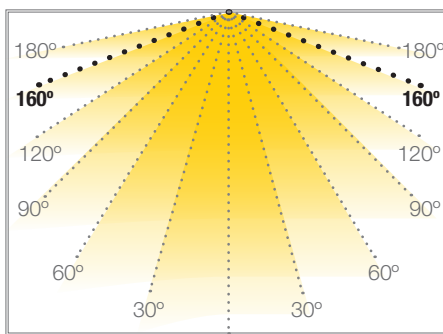

OPTIC BIG L

MODULOS LEDS

Ref: 43.005

7000°K

Se fija con cinta adhesiva.
Cadena de 20 unidades.

W 1.3		12V		20h máx.
potencia	160°	voltaje	IP65	trabajo

Potencia (W)	1.3W
Voltaje (V)	12V
Tipo Led	SMD
Lumens (7000°K)	110 Lm
Regulación	si, mediante dimmer
Emisión de luz	160°
Estanqueidad (IP)	IP65
Medidas	30x30x5.7mm
Temperatura trabajo	-20°C / +50°C
Fijación	cinta adhesiva
Embalaje	20 und
Garantía	3 años