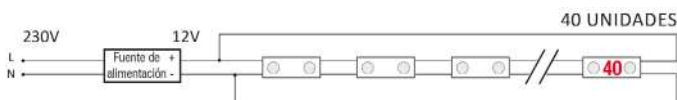

OPTIC BIG L

MODULOS LEDS

Ref: 43.005

7000°K

Se fija con cinta adhesiva.
Cadena de 20 unidades.

W 1.3		12V		20h máx.
potencia	160°	voltaje	IP65	trabajo

Potencia (W)	1.3W
Voltaje (V)	12V
Tipo Led	SMD
Lumens (7000°K)	110 Lm
Regulación	si, mediante dimmer
Emisión de luz	160°
Estanqueidad (IP)	IP65
Medidas	30x30x5.7mm
Temperatura trabajo	-20°C / +50°C
Fijación	cinta adhesiva
Embalaje	20 und
Garantía	3 años

Aprobado por:

NUMERO MAXIMO DE MODULOS conectados con CIRCUITO CERRADO

NÚMERO MÁXIMO DE MÓDULOS conectados con CIRCUITO ABIERTO

NUMERO MAXIMO DE MODULOS a conectar con una Fuente de alimentación

Datos basados dejando un margen de seguridad del 15%

Marca MEANWELL IP67 (2 años de garantía)

Fuente de alimentación	Módulos a colocar
39.005 (18W)	10 unidades
39.006 (36W)	20 unidades
39.007 (60W)	39 unidades
39.008 (100W)	65 unidades
39.009 (120W)	78 unidades