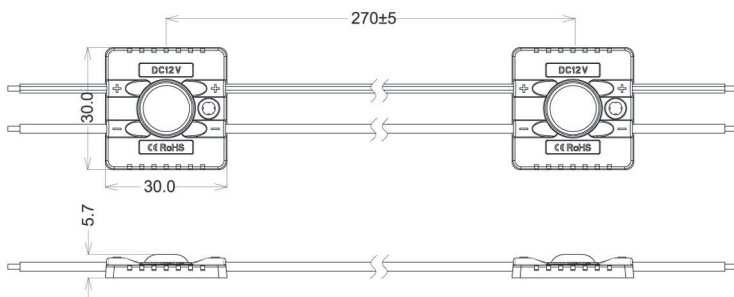

OPTIC BIG L

MODULOS LEDS

Ref: 43.005

7000°K

Se fija con cinta adhesiva.
Cadena de 20 unidades.

W 1.3		12V		20h máx.
potencia	160°	voltaje	IP65	trabajo

Potencia (W)	1.3W
Voltaje (V)	12V
Tipo Led	SMD
Lumens (7000°K)	110 Lm
Regulación	si, mediante dimmer
Emisión de luz	160°
Estanqueidad (IP)	IP65
Medidas	30x30x5.7mm
Temperatura trabajo	-20°C / +50°C
Fijación	cinta adhesiva
Embalaje	20 und
Garantía	3 años

Aprobado por:

NUMERO MAXIMO DE MODULOS conectados con CIRCUITO CERRADO

NÚMERO MÁXIMO DE MÓDULOS conectados con CIRCUITO ABIERTO

NUMERO MAXIMO DE MODULOS a conectar con una Fuente de alimentación

Datos basados dejando un margen de seguridad del 15%

Marca MEANWELL IP67 (2 años de garantía)

Fuente de alimentación	Módulos a colocar
39.005 (18W)	10 unidades
39.006 (36W)	20 unidades
39.007 (60W)	39 unidades
39.008 (100W)	65 unidades
39.009 (120W)	78 unidades