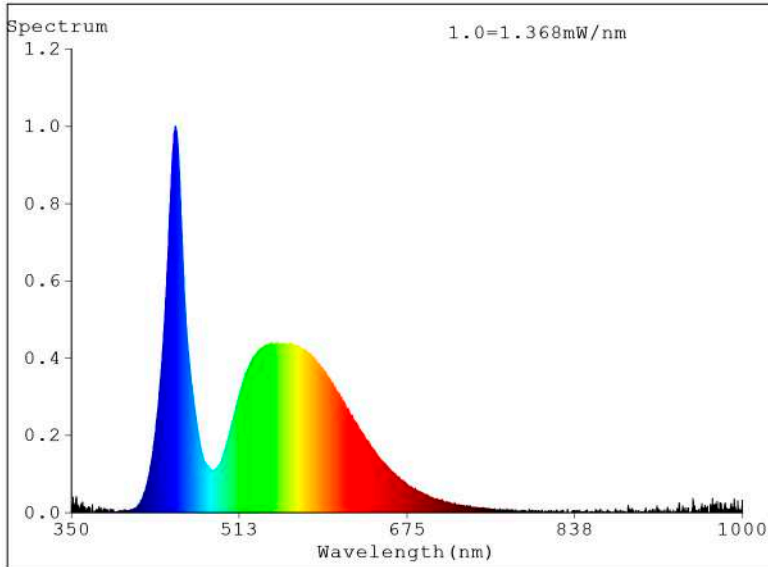

MELILLA SERIE L

MODULOS LEDS

Ref: 43.007

6000°K

Se fija con cinta adhesiva.
Cadena de 20 unidades.

W 0.4		12V		20h máx.
potencia	150°	voltaje	IP67	trabajo

Potencia (W)	0.4W
Voltaje (V)	12V
Tipo Led	SMD
Lumens (6000°K)	34 Lm
Regulación	si, mediante dimmer
Emisión de luz	150°
Estanqueidad (IP)	IP67
Medidas	15.3x10.3x7.8mm
Temperatura trabajo	-20°C / +50°C
Fijación	cinta adhesiva
Embalaje	20 und
Garantía	3 años

Spectrum Test Report

Color Parameters:

Chromaticity Coordinate: x=0.3096 y=0.3226/u'=0.1981 v'=0.4644
 CCT=6735K(Duv=0.0015) Dominant WL:Ld =485.7nm Purity=8.9%
 Ratio:R=12.3% G=83.4% B=4.3%; Peak WL:Lp=450.6nm FWHM=20.6nm
 Render Index:Ra=74.7 CRI=65.7 TM30:Rf=72 Rg=92
 R1 =73 R2 =78 R3 =79 R4 =76 R5 =74 R6 =69 R7 =84
 R8 =64 R9 =0 R10=46 R11=73 R12=42 R13=74 R14=88 R15=70

Photo Parameters:

Flux = 36.18 lm Eff. : 5.32 lm/W Fe = 115.6 mW Scotopic:75.96 S/P:2.0998

Electrical parameters:

V = 11.998 V I = 0.5670 A P = 6.803 W PF = 1.000

Status: Integral T = 5000 ms Ip = 9972 (15%)