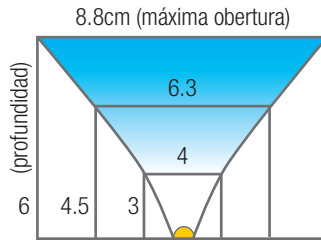

MELILLA SERIE L

MODULOS LEDS

Ref: 43.007

6000°K

Se fija con cinta adhesiva.
Cadena de 20 unidades.

W 0.4		12V		20h máx.
potencia	150°	voltaje	IP67	trabajo

Potencia (W)	0.4W
Voltaje (V)	12V
Tipo Led	SMD
Lumens (6000°K)	34 Lm
Regulación	si, mediante dimmer
Emisión de luz	150°
Estanqueidad (IP)	IP67
Medidas	15.3x10.3x7.8mm
Temperatura trabajo	-20°C / +50°C
Fijación	cinta adhesiva
Embalaje	20 und
Garantía	3 años

Spectrum Test Report

Color Parameters:

Chromaticity Coordinate: x=0.3096 y=0.3226/u'=0.1981 v'=0.4644
 CCT=6735K(Duv=0.0015) Dominant WL:Ld =485.7nm Purity=8.9%
 Ratio:R=12.3% G=83.4% B=4.3%; Peak WL:Lp=450.6nm FWHM=20.6nm
 Render Index:Ra=74.7 CRI=65.7 TM30:Rf=72 Rg=92
 R1 =73 R2 =78 R3 =79 R4 =76 R5 =74 R6 =69 R7 =84
 R8 =64 R9 =0 R10=46 R11=73 R12=42 R13=74 R14=88 R15=70