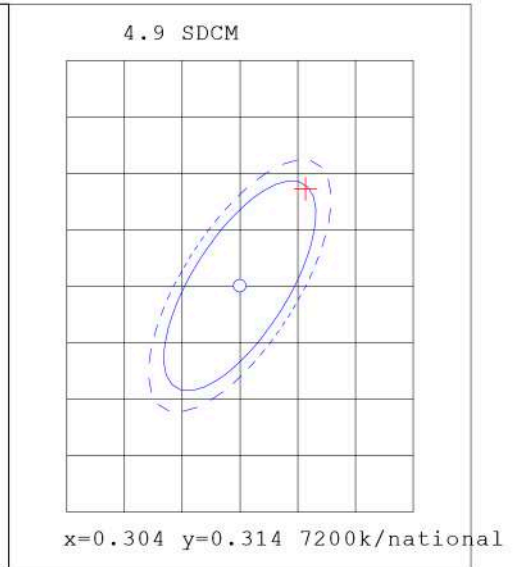

MELILLA SERIE L

MODULOS LEDS

Ref: 43.007

6000°K

Se fija con cinta adhesiva.
Cadena de 20 unidades.

W 0.4		12V		20h máx.
potencia	150°	voltaje	IP67	trabajo

Potencia (W)	0.4W
Voltaje (V)	12V
Tipo Led	SMD
Lumens (6000°K)	34 Lm
Regulación	si, mediante dimmer
Emisión de luz	150°
Estanqueidad (IP)	IP67
Medidas	15.3x10.3x7.8mm
Temperatura trabajo	-20°C / +50°C
Fijación	cinta adhesiva
Embalaje	20 und
Garantía	3 años

Marca MEANWELL IP67 (2 años de garantía)

Fuente de alimentación	Módulos a colocar
39.005 (18W)	38 unidades
39.006 (36W)	76 unidades
39.007 (60W)	127 unidades
39.008 (100W)	212 unidades
39.009 (120W)	255 unidades

Spectrum Test Report

Color Parameters:

Chromaticity Coordinate: x=0.3096 y=0.3226/u'=0.1981 v'=0.4644
 CCT=6735K(Duv=0.0015) Dominant WL:Ld =485.7nm Purity=8.9%
 Ratio:R=12.3% G=83.4% B=4.3%; Peak WL:Lp=450.6nm FWHM=20.6nm
 Render Index:Ra=74.7 CRI=65.7 TM30:Rf=72 Rg=92
 R1 =73 R2 =78 R3 =79 R4 =76 R5 =74 R6 =69 R7 =84
 R8 =64 R9 =0 R10=46 R11=73 R12=42 R13=74 R14=88 R15=70

Photo Parameters:

Flux = 36.18 lm Eff. : 5.32 lm/W Fe = 115.6 mW Scotopic:75.96 S/P:2.0998

Electrical parameters:

V = 11.998 V I = 0.5670 A P = 6.803 W PF = 1.000

Status: Integral T = 5000 ms Ip = 9972 (15%)