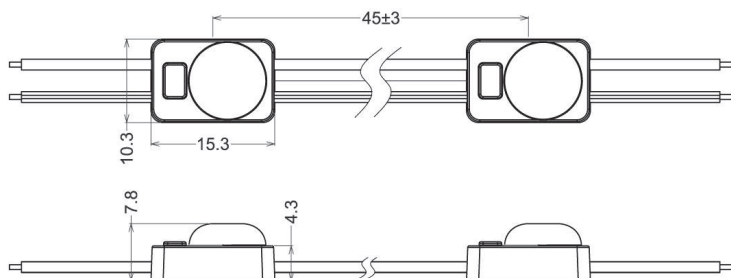

MELILLA SERIE L

MODULOS LEDS

Ref: 43.007

6000°K

Se fija con cinta adhesiva.
Cadena de 20 unidades.

W 0.4		12V		20h máx.
potencia	150°	voltaje	IP67	trabajo

Potencia (W)	0.4W
Voltaje (V)	12V
Tipo Led	SMD
Lumens (6000°K)	34 Lm
Regulación	si, mediante dimmer
Emisión de luz	150°
Estanqueidad (IP)	IP67
Medidas	15.3x10.3x7.8mm
Temperatura trabajo	-20°C / +50°C
Fijación	cinta adhesiva
Embalaje	20 und
Garantía	3 años

Aprobado por:

NUMERO MAXIMO DE MODULOS conectados con CIRCUITO CERRADO

NÚMERO MÁXIMO DE MÓDULOS conectados con CIRCUITO ABIERTO

NUMERO MAXIMO DE MODULOS a conectar con una Fuente de alimentación

Datos basados dejando un margen de seguridad del 15%

Marca MEANWELL IP67 (2 años de garantía)

Fuente de alimentación	Módulos a colocar
39.005 (18W)	38 unidades
39.006 (36W)	76 unidades
39.007 (60W)	127 unidades
39.008 (100W)	212 unidades
39.009 (120W)	255 unidades

Photo Parameters:

Flux = 36.18 lm Eff. : 5.32 lm/W Fe = 115.6 mW Scotopic:75.96 S/P:2.0998

Electrical parameters:

V = 11.998 V I = 0.5670 A P = 6.803 W PF = 1.000

Status: Integral T = 5000 ms Ip = 9972 (15%)