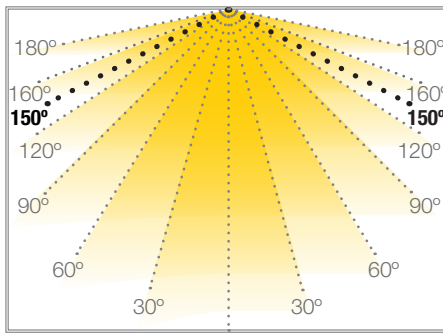

MELILLA SERIE L

MODULOS LEDS

Ref: 43.007

6000°K

Se fija con cinta adhesiva.
Cadena de 20 unidades.

W 0.4		12V		20h máx.
potencia	150°	voltaje	IP67	trabajo

Potencia (W)	0.4W
Voltaje (V)	12V
Tipo Led	SMD
Lumens (6000°K)	34 Lm
Regulación	si, mediante dimmer
Emisión de luz	150°
Estanqueidad (IP)	IP67
Medidas	15.3x10.3x7.8mm
Temperatura trabajo	-20°C / +50°C
Fijación	cinta adhesiva
Embalaje	20 und
Garantía	3 años

Spectrum Test Report

Color Parameters:

Chromaticity Coordinate: x=0.3096 y=0.3226/u'=0.1981 v'=0.4644
 CCT=6735K(Duv=0.0015) Dominant WL:Ld =485.7nm Purity=8.9%
 Ratio:R=12.3% G=83.4% B=4.3%; Peak WL:Lp=450.6nm FWHM=20.6nm
 Render Index:Ra=74.7 CRI=65.7 TM30:Rf=72 Rg=92
 R1 =73 R2 =78 R3 =79 R4 =76 R5 =74 R6 =69 R7 =84
 R8 =64 R9 =0 R10=46 R11=73 R12=42 R13=74 R14=88 R15=70

Photo Parameters:

Flux = 36.18 lm Eff. : 5.32 lm/W Fe = 115.6 mW Scotopic:75.96 S/P:2.0998

Electrical parameters:

V = 11.998 V I = 0.5670 A P = 6.803 W PF = 1.000

Status: Integral T = 5000 ms Ip = 9972 (15%)