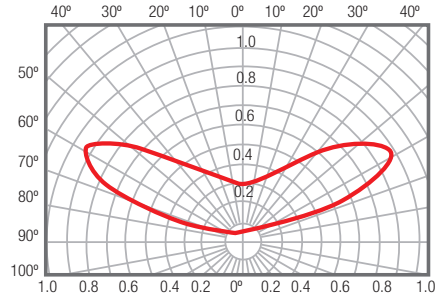

MELILLA SERIE L

MODULOS LEDS

Ref: 43.007

6000°K

Se fija con cinta adhesiva.
Cadena de 20 unidades.

W 0.4		12V		20h máx.
potencia	150°	voltaje	IP67	trabajo

Potencia (W)	0.4W
Voltaje (V)	12V
Tipo Led	SMD
Lumens (6000°K)	34 Lm
Regulación	si, mediante dimmer
Emisión de luz	150°
Estanqueidad (IP)	IP67
Medidas	15.3x10.3x7.8mm
Temperatura trabajo	-20°C / +50°C
Fijación	cinta adhesiva
Embalaje	20 und
Garantía	3 años

Aprobado por:

NUMERO MAXIMO DE MODULOS conectados con CIRCUITO CERRADO

NÚMERO MÁXIMO DE MÓDULOS conectados con CIRCUITO ABIERTO

NUMERO MAXIMO DE MODULOS a conectar con una Fuente de alimentación

Datos basados dejando un margen de seguridad del 15%

Spectrum Test Report

Color Parameters:

Chromaticity Coordinate: x=0.3096 y=0.3226/u'=0.1981 v'=0.4644
 CCT=6735K(Duv=0.0015) Dominant WL:Ld =485.7nm Purity=8.9%
 Ratio:R=12.3% G=83.4% B=4.3%; Peak WL:Lp=450.6nm FWHM=20.6nm
 Render Index:Ra=74.7 CRI=65.7 TM30:Rf=72 Rg=92
 R1 =73 R2 =78 R3 =79 R4 =76 R5 =74 R6 =69 R7 =84
 R8 =64 R9 =0 R10=46 R11=73 R12=42 R13=74 R14=88 R15=70