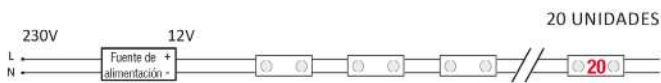

MELILLA SERIE L

MODULOS LEDS

Ref: 43.007

6000°K

Se fija con cinta adhesiva.
Cadena de 20 unidades.

W 0.4		12V		20h máx.
potencia	150°	voltaje	IP67	trabajo

Potencia (W)	0.4W
Voltaje (V)	12V
Tipo Led	SMD
Lumens (6000°K)	34 Lm
Regulación	si, mediante dimmer
Emisión de luz	150°
Estanqueidad (IP)	IP67
Medidas	15.3x10.3x7.8mm
Temperatura trabajo	-20°C / +50°C
Fijación	cinta adhesiva
Embalaje	20 und
Garantía	3 años

Aprobado por:

NUMERO MAXIMO DE MODULOS conectados con CIRCUITO CERRADO

NÚMERO MÁXIMO DE MÓDULOS conectados con CIRCUITO ABIERTO

NUMERO MAXIMO DE MODULOS a conectar con una Fuente de alimentación

Datos basados dejando un margen de seguridad del 15%

Marca MEANWELL IP67 (2 años de garantía)

Fuente de alimentación	Módulos a colocar
39.005 (18W)	38 unidades
39.006 (36W)	76 unidades
39.007 (60W)	127 unidades
39.008 (100W)	212 unidades
39.009 (120W)	255 unidades

Spectrum Test Report

Color Parameters:

Chromaticity Coordinate: x=0.3096 y=0.3226/u'=0.1981 v'=0.4644
 CCT=6735K(Duv=0.0015) Dominant WL:Ld =485.7nm Purity=8.9%
 Ratio:R=12.3% G=83.4% B=4.3%; Peak WL:Lp=450.6nm FWHM=20.6nm
 Render Index:Ra=74.7 CRI=65.7 TM30:Rf=72 Rg=92
 R1 =73 R2 =78 R3 =79 R4 =76 R5 =74 R6 =69 R7 =84
 R8 =64 R9 =0 R10=46 R11=73 R12=42 R13=74 R14=88 R15=70