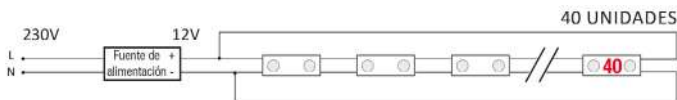

MELILLA SERIE L

MODULOS LEDS

Ref: 43.007

6000°K

Se fija con cinta adhesiva.
Cadena de 20 unidades.

W 0.4		12V		20h máx.
potencia	150°	voltaje	IP67	trabajo

Potencia (W)	0.4W
Voltaje (V)	12V
Tipo Led	SMD
Lumens (6000°K)	34 Lm
Regulación	si, mediante dimmer
Emisión de luz	150°
Estanqueidad (IP)	IP67
Medidas	15.3x10.3x7.8mm
Temperatura trabajo	-20°C / +50°C
Fijación	cinta adhesiva
Embalaje	20 und
Garantía	3 años

Aprobado por:

NUMERO MAXIMO DE MODULOS conectados con CIRCUITO CERRADO

NÚMERO MÁXIMO DE MÓDULOS conectados con CIRCUITO ABIERTO

NUMERO MAXIMO DE MODULOS a conectar con una Fuente de alimentación

Datos basados dejando un margen de seguridad del 15%

Marca MEANWELL IP67 (2 años de garantía)

Fuente de alimentación	Módulos a colocar
39.005 (18W)	38 unidades
39.006 (36W)	76 unidades
39.007 (60W)	127 unidades
39.008 (100W)	212 unidades
39.009 (120W)	255 unidades

Spectrum Test Report

Color Parameters:

Chromaticity Coordinate: x=0.3096 y=0.3226/u'=0.1981 v'=0.4644
 CCT=6735K(Duv=0.0015) Dominant WL:Ld =485.7nm Purity=8.9%
 Ratio:R=12.3% G=83.4% B=4.3%; Peak WL:Lp=450.6nm FWHM=20.6nm
 Render Index:Ra=74.7 CRI=65.7 TM30:Rf=72 Rg=92
 R1 =73 R2 =78 R3 =79 R4 =76 R5 =74 R6 =69 R7 =84
 R8 =64 R9 =0 R10=46 R11=73 R12=42 R13=74 R14=88 R15=70