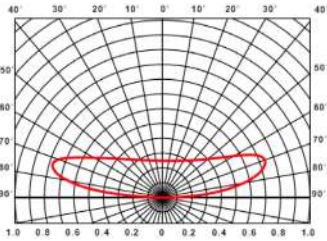

MÉRIDA

MODULOS LEDS

Ref: 43.024 7000°K
 Ref: 43.025 4000°K
 Ref: 43.026 3000°K

Se fija con cinta adhesiva.
 Cadena de 20 unidades.

W 1 170° 12V IP67 20h máx.
 potencia 170° voltaje IP67 trabajo

Potencia (W)	1W
Voltaje (V)	12V
Lumens (7000°K)	100 Lm
Lumens (4000°K)	100 Lm
Lumens (3000°K)	100 Lm
Regulación	si, mediante dimmer
Emisión de luz	170°
Estanqueidad (IP)	IP67
Medidas	29.5x21.5x7.1mm
Temperatura trabajo	-20°C / +55°C
Fijación	cinta adhesiva
Embalaje	20 und
Garantía	5 años