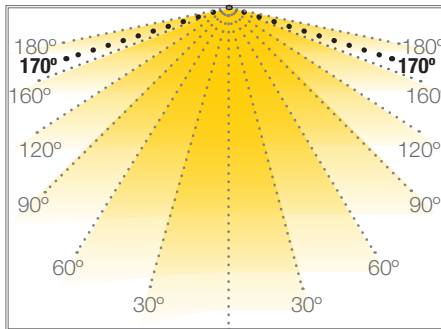

MÉRIDA

MODULOS LEDS

Ref: 43.024 7000°K
 Ref: 43.025 4000°K
 Ref: 43.026 3000°K

Se fija con cinta adhesiva.
 Cadena de 20 unidades.

W 1 170° 12V IP67 20h máx.
 potencia 170° voltaje IP67 trabajo

Potencia (W)	1W
Voltaje (V)	12V
Lumens (7000°K)	100 Lm
Lumens (4000°K)	100 Lm
Lumens (3000°K)	100 Lm
Regulación	si, mediante dimmer
Emisión de luz	170°
Estanqueidad (IP)	IP67
Medidas	29.5x21.5x7.1mm
Temperatura trabajo	-20°C / +55°C
Fijación	cinta adhesiva
Embalaje	20 und
Garantía	5 años