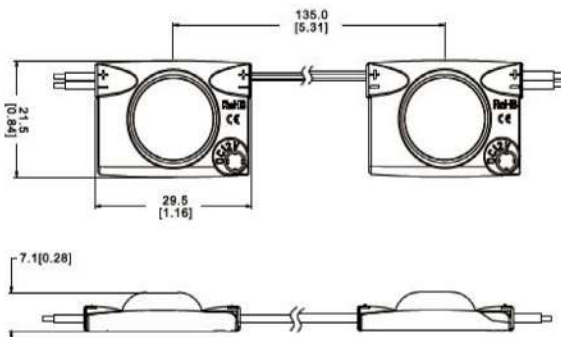

BARCELONA
C/ Carles Buigues, 13
08420 Canovelles
Info@luznegra.net
Tel: +34 938 402 598

MADRID
C/ Adaptación, 27
28906 Getafe
centro@luznegra.net
Tel: +34 916 416 081

PARIS
113 Avenue Joffre
77450 Esbly
france@luznegra.net
Tel: +33 (0) 160 426 585