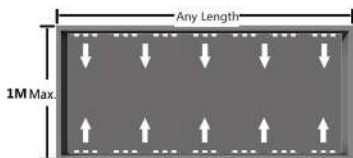

- La transmitancia de la tela de publicidad fue del 32%.
- Los datos anteriores son sólo para referencia.