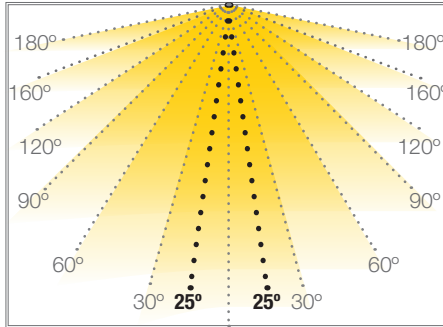

**OPTIC BOXLED 3 L**

**MODULOS LEDS**

Ref: 43.022

7500°K

Se fija con cinta adhesiva.  
Cadena de 20 unidades.

W 3 potencia   
 25°   
 45°   
 12V voltaje   
 IP65   
 20h máx. trabajo

|                     |                     |
|---------------------|---------------------|
| Potencia (W)        | 3W/m                |
| Voltaje (V)         | 12V                 |
| Lumens (7500°K)     | 280 Lm/m            |
| Emisión de luz      | 25° / 45°           |
| Regulación          | si, mediante dimmer |
| Estanqueidad (IP)   | IP65                |
| Medidas             | 75x20x12mm          |
| Temperatura trabajo | -20°C / +50°C       |
| Embalaje            | 20 und              |
| Fijación            | cinta adhesiva      |
| Garantía            | 2 años              |