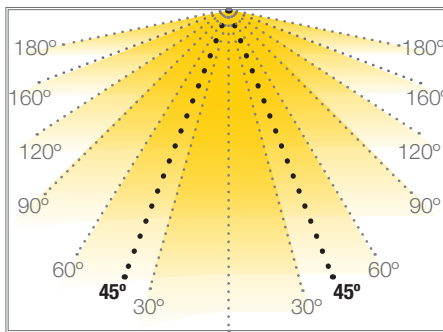

**OPTIC BOXLED 3 L**

**MODULOS LEDS**

Ref: 43.022

7500°K

Se fija con cinta adhesiva.  
Cadena de 20 unidades.

W 3 potencia   
 25°   
 45°   
 12V voltaje   
 IP65   
 20h máx. trabajo

|                     |                     |
|---------------------|---------------------|
| Potencia (W)        | 3W/m                |
| Voltaje (V)         | 12V                 |
| Lumens (7500°K)     | 280 Lm/m            |
| Emisión de luz      | 25° / 45°           |
| Regulación          | si, mediante dimmer |
| Estanqueidad (IP)   | IP65                |
| Medidas             | 75x20x12mm          |
| Temperatura trabajo | -20°C / +50°C       |
| Embalaje            | 20 und              |
| Fijación            | cinta adhesiva      |
| Garantía            | 2 años              |