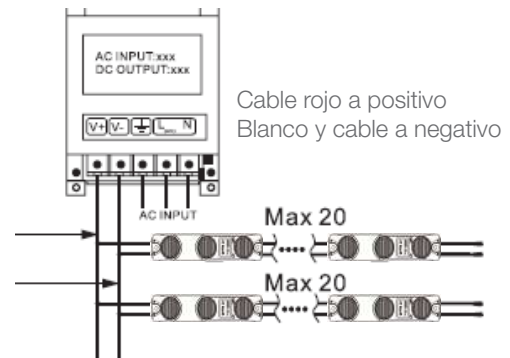

BARCELONA
C/ Carles Buigues, 13
08420 Canovelles
Info@luznegra.net
Tel: +34 938 402 598

MADRID
C/ Adaptación, 27
28906 Getafe
centro@luznegra.net
Tel: +34 916 416 081

PARIS
113 Avenue Joffre
77450 Esbly
france@luznegra.net
Tel: +33 (0) 160 426 585