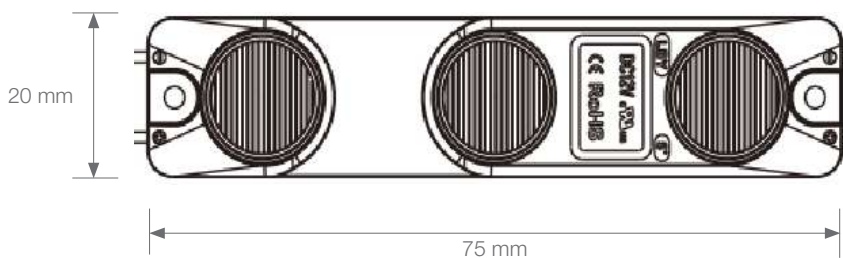

**OPTIC BOXLED 3 L**

**MODULOS LEDS**

Ref: 43.022

7500°K

Se fija con cinta adhesiva.  
Cadena de 20 unidades.

W 3 potencia   
 25°   
 45°   
 12V voltaje   
 IP65   
 20h máx. trabajo

|                     |                     |
|---------------------|---------------------|
| Potencia (W)        | 3W/m                |
| Voltaje (V)         | 12V                 |
| Lumens (7500°K)     | 280 Lm/m            |
| Emisión de luz      | 25° / 45°           |
| Regulación          | si, mediante dimmer |
| Estanqueidad (IP)   | IP65                |
| Medidas             | 75x20x12mm          |
| Temperatura trabajo | -20°C / +50°C       |
| Embalaje            | 20 und              |
| Fijación            | cinta adhesiva      |
| Garantía            | 2 años              |

Aprobado por: **CE** **RoHS** COMPLIANT

- La transmitancia de la tela de publicidad fue del 32%.  
- Los datos anteriores son sólo para referencia.

**BARCELONA**  
C/ Carles Buigues, 13  
08420 Canovelles  
Info@luznegra.net  
Tel: +34 938 402 598