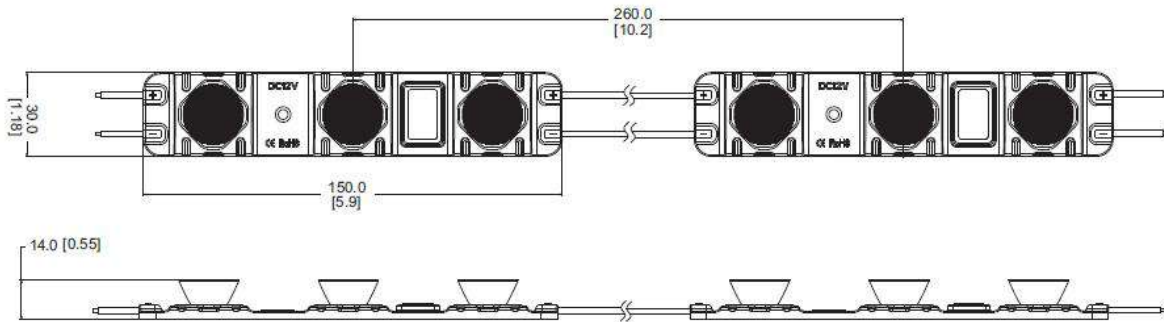

**OPTIC BOXLED 3 PRO**

**LEDS MODULES**

Ref: 43.023

7500°K

Fixed with adhesive tape.  
Strip with 10 units.

<b>W</b> 6			<b>12V</b>		<b>20h</b> máx.
power	10°	40°	voltage	IP67	work

Power (W)	6W
Voltage (V)	12V
Lumens (7500°K)	540 Lm
Regulation	yes, via dimmer
Light emission	10°/40°
Waterproofing	IP67
Measurements	150x30x14mm
Working temperature	-20°C / +55°C
Fixing	adhesive tape
Packaging	bag of 10 units
Guarantee	2 years

Aprobado por:

**PARA CAJA DE LUZ (MEJOR PARA LADO LATERAL)**

Cuanto más cerca estén los dos valores, mejor será la consistencia del brillo.

Para aumentar el brillo, se puede aceptar la instalación de lado a lado.