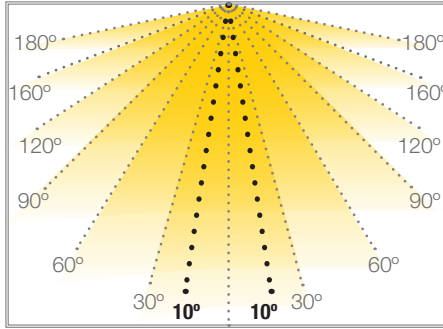

**OPTIC BOXLED 3 PRO**

**LEDS MODULES**

Ref: 43.023

7500°K

Fixed with adhesive tape.  
Strip with 10 units.

<b>W</b> 6			<b>12V</b>		<b>20h</b> máx.
power	10°	40°	voltage	IP67	work

Power (W)	6W
Voltage (V)	12V
Lumens (7500°K)	540 Lm
Regulation	yes, via dimmer
Light emission	10°/40°
Waterproofing	IP67
Measurements	150x30x14mm
Working temperature	-20°C / +55°C
Fixing	adhesive tape
Packaging	bag of 10 units
Guarantee	2 years

Aprobado por:

**PARA CAJA DE LUZ (MEJOR PARA LADO LATERAL)**

Cuanto más cerca estén los dos valores, mejor será la consistencia del brillo.

Para aumentar el brillo, se puede aceptar la instalación de lado a lado.