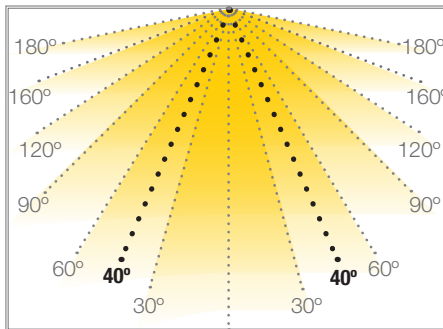

**OPTIC BOXLED 3 PRO**

**LEDS MODULES**

Ref: 43.023

7500°K

Fixed with adhesive tape.  
Strip with 10 units.

<b>W</b> 6			<b>12V</b>		<b>20h</b> máx.
power	10°	40°	voltage	IP67	work

Power (W)	6W
Voltage (V)	12V
Lumens (7500°K)	540 Lm
Regulation	yes, via dimmer
Light emission	10°/40°
Waterproofing	IP67
Measurements	150x30x14mm
Working temperature	-20°C / +55°C
Fixing	adhesive tape
Packaging	bag of 10 units
Guarantee	2 years

Aprobado por:

**PARA CAJA DE LUZ (MEJOR PARA LADO LATERAL)**

Cuanto más cerca estén los dos valores, mejor será la consistencia del brillo.

Para aumentar el brillo, se puede aceptar la instalación de lado a lado.