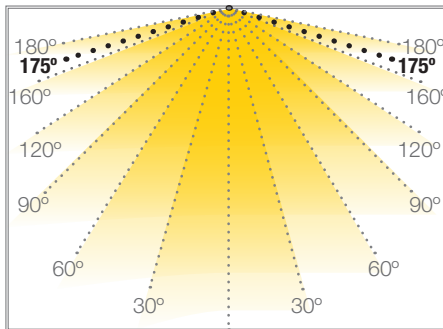

160°

voltaje

IP65

trabajo

Potencia (W)	9W
Voltaje (V)	12V
Tipo Led	SMD2835
Lumens (6300°K)	950 Lm
Regulación	si, mediante dimmer
Emisión de luz	175°
Estanqueidad (IP)	IP65
Medidas	82.90x62.95x20.3mm
Temperatura trabajo	-20°C / +60°C
Fijación	cinta adhesiva
Embalaje	10 und
Garantía	5 años