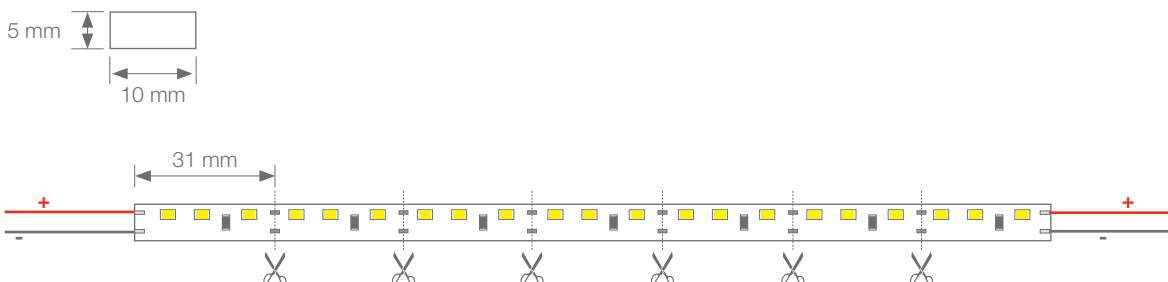

BARCELONA
C/ Carles Buhigues, 13
08420 Canovelles
Info@luznegra.net
Tel: +34 938 402 598

MADRID
C/ Adaptación, 27
28906 Getafe
centro@luznegra.net
Tel: +34 916 416 081

PARIS
113 Avenue Joffre
77450 Esbly
france@luznegra.net
Tel: +33 (0) 160 426 585