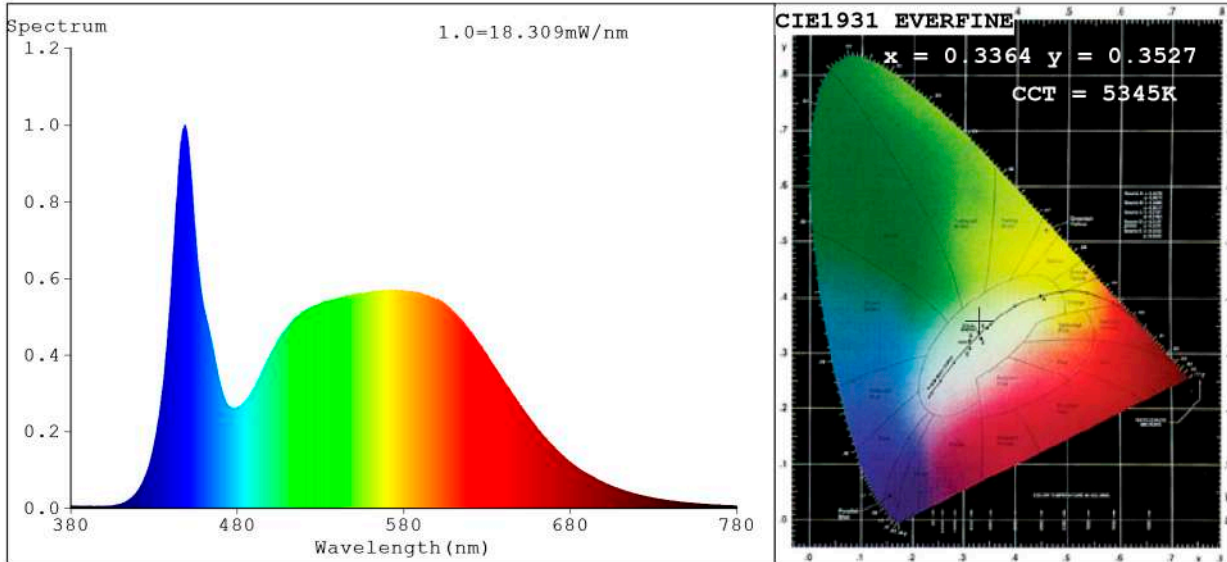

*En función de la disipación del perfil, de las horas diarias trabajadas y de la temperatura externa ambiental de trabajo.

MENORCA

TIRAS FLEXIBLES

Potencia (W)	7.7W/m
Voltaje (V)	12V
Tipo Led	SMD3014
Lumens (5500°K)	600 Lm/m
Lumens (4000°K)	550 Lm/m
Lumens (2800°K)	500 Lm/m
CRI	>75
Emisión de luz	120°
Estanqueidad (IP)	IP67 "DUO"
Nº leds/m	96
Medidas	5000x10x5mm
Cortable	cada 31mm
PCB	10mm
Temperatura trabajo	-20°C / +40°C
Apto para	interior/exterior
Embalaje	1 rollo/5m
Garantía	3 años

Spectrum Test Report

Color Parameters:

Chromaticity Coordinate:x=0.3364 y=0.3527/u'=0.2051 v'=0.4839
 CCT=5345K(Duv=0.0042) Dominant WL:Ld =560.7nm Purity=6.8%
 Ratio:R=15.1% G=80.1% B=4.8%;;Peak WL:Lp=448.5nm FWHM=22.2nm
 Render Index:Ra=84.0 CRI=77.4 TM30:Rf=83 Rg=96
 R1 =82 R2 =88 R3 =92 R4 =85 R5 =83 R6 =84 R7 =88
 R8 =70 R9 =12 R10=71 R11=85 R12=65 R13=83 R14=96 R15=77

Photo Parameters:

Flux = 685.9 lm Eff. : 90.37 lm/W Fe = 2.153 W Scotopic:1397.6 S/P:2.0375

Electrical parameters:

V = 11.998 V I = 0.6326 A P = 7.590 W PF = 1.000

Status: Integral T = 1985 ms Ip = 52239 (80%)