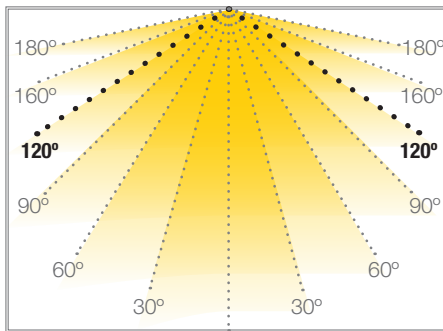

BAJA LUMINOSIDAD

Ref: 32.011 5500°K
 Ref: 32.012 4000°K
 Ref: 32.013 2800°K

Tira flexible serie "PRO WATERPROOF DUO"
 IP67 con 96 leds/metro 3014MD.

Tira flexible con iluminación lateral.

PCB 10mm

Uso diario máximo recomendado: 18h
 Conexión máxima en circuito abierto: 7.5m
 Conexión máxima en circuito cerrado: 15m
 Vida útil: 50.000h*

*En función de la disipación del perfil, de las horas diarias trabajadas y de la temperatura externa ambiental de trabajo.

MENORCA

TIRAS FLEXIBLES

Potencia (W)	7.7W/m
Voltaje (V)	12V
Tipo Led	SMD3014
Lumens (5500°K)	600 Lm/m
Lumens (4000°K)	550 Lm/m
Lumens (2800°K)	500 Lm/m
CRI	>75
Emisión de luz	120°
Estanqueidad (IP)	IP67 "DUO"
Nº leds/m	96
Medidas	5000x10x5mm
Cortable	cada 31mm
PCB	10mm
Temperatura trabajo	-20°C / +40°C
Apto para	interior/exterior
Embalaje	1 rollo/5m
Garantía	3 años

Spectrum Test Report

Color Parameters:

Chromaticity Coordinate:x=0.3364 y=0.3527/u'=0.2051 v'=0.4839
 CCT=5345K(Duv=0.0042) Dominant WL:Ld =560.7nm Purity=6.8%
 Ratio:R=15.1% G=80.1% B=4.8%;;Peak WL:Lp=448.5nm FWHM=22.2nm
 Render Index:Ra=84.0 CRI=77.4 TM30:Rf=83 Rg=96
 R1 =82 R2 =88 R3 =92 R4 =85 R5 =83 R6 =84 R7 =88
 R8 =70 R9 =12 R10=71 R11=85 R12=65 R13=83 R14=96 R15=77

Chromaticity Coordinate: x=0.3774 y=0.3801/u'=0.2218 v'=0.5026
 CCT=4107K(Duv=0.0025) Dominant WL:Ld =577.3nm Purity=27.3%
 Ratio:R=18.0% G=78.4% B=3.6%; Peak WL:Lp=448.1nm FWHM=20.2nm
 Render Index:Ra=83.7 CRI=77.3 TM30:Rf=84 Rg=96
 R1 =82 R2 =88 R3 =94 R4 =84 R5 =82 R6 =85 R7 =87
 R8 =67 R9 =11 R10=73 R11=84 R12=65 R13=83 R14=97 R15=75