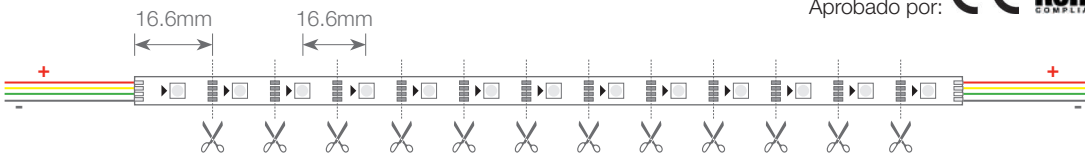

BAJA LUMINOSIDAD

MIKONOS

TIRAS FLEXIBLES

Ref: 35.009

RGB

IP67 con 60 leds/metro 5050MD.

PCB 12mm

Uso diario máximo recomendado: 12h
Conexión máxima en circuito abierto: 10m
Conexión máxima en circuito cerrado: 20m
Vida útil: 30.000h*

*En función de la disipación del perfil, de las horas diarias trabajadas y de la temperatura externa ambiental de trabajo.

Potencia (W)	9W/m
Voltaje (V)	12V
Tipo Led	SMD5050
Tipo de IC	WS2815
Lumens	253 Lm/m
Emisión de luz	120°
Estanqueidad (IP)	IP67
Nº leds/m	60
Medidas	5000x12x4mm
Cortable	cada 1 led
PCB	12mm
Temperatura trabajo	-20°C / +40°C
Apto para	interior / exterior
Embalaje	1 rollo/5m
Garantía	2 años

PARIS
113 Avenue Joffre
77450 Esbly
france@luznegra.net
Tel: +33 (0) 160 426 585

Spectrum Test Report

Color Parameters:

Chromaticity Coordinate: x=0.2111 y=0.2318/u'=0.1576 v'=0.3893
 CCT=100000K(Duv=0.0239) Dominant WL:Ld =480.0nm Purity=50.5%
 Ratio:R=19.1% G=60.6% B=20.3%; Peak WL:Lp=468.3nm FWHM=18.5nm
 Render Index:Ra=40.6 CRI=38.7 TM30:Rf=29 Rg=99
 R1 =43 R2 =38 R3 =29 R4 =57 R5 =63 R6 =36 R7 =40
 R8 =17 R9 =0 R10=0 R11=78 R12=48 R13=33 R14=58 R15=24

Photo Parameters:

Flux = 252.9 lm Eff. : 27.93 lm/W Fe = 1.280 W Scotopic:1317 S/P:5.2084

Electrical parameters:

V = 11.998 V I = 0.7545 A P = 9.052 W PF = 1.000

Status: Integral T = 1181 ms Ip = 41251 (63%)