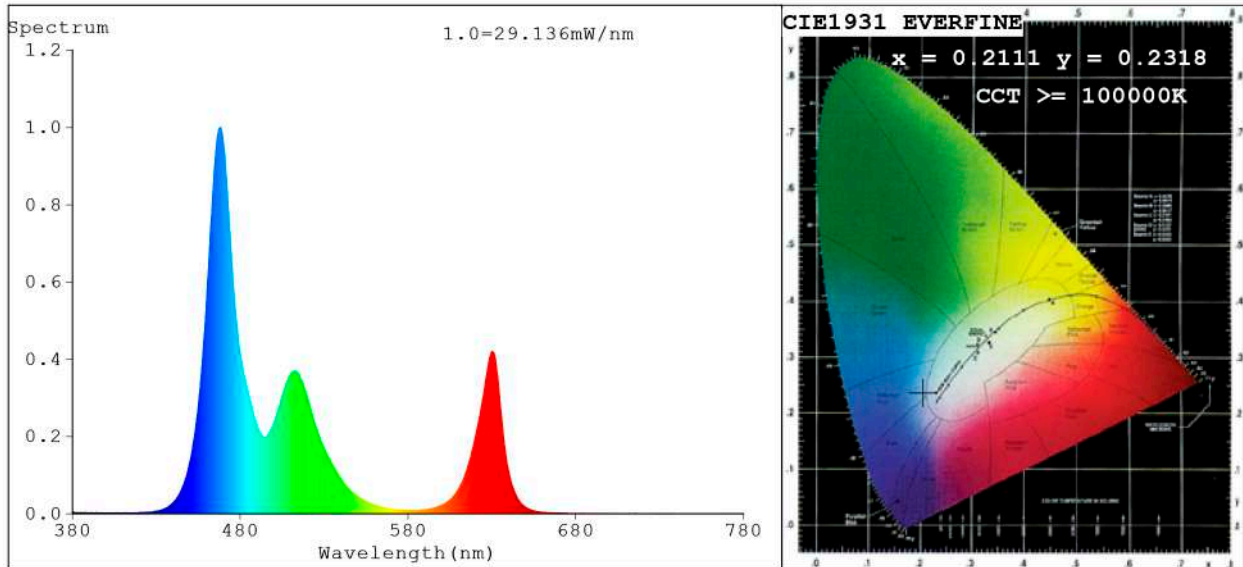

*En función de la disipación del perfil, de las horas diarias trabajadas y de la temperatura externa ambiental de trabajo.

Potencia (W)	9W/m
Voltaje (V)	12V
Tipo Led	SMD5050
Tipo de IC	WS2815
Lumens	253 Lm/m
Emisión de luz	120°
Estanqueidad (IP)	IP67
Nº leds/m	60
Medidas	5000x12x4mm
Cortable	cada 1 led
PCB	12mm
Temperatura trabajo	-20°C / +40°C
Apto para	interior / exterior
Embalaje	1 rollo/5m
Garantía	2 años

PARIS
113 Avenue Joffre
77450 Esbly
france@luznegra.net
Tel: +33 (0) 160 426 585

Spectrum Test Report

Color Parameters:

Chromaticity Coordinate: x=0.2111 y=0.2318/u'=0.1576 v'=0.3893
 CCT=100000K(Duv=0.0239) Dominant WL:Ld =480.0nm Purity=50.5%
 Ratio:R=19.1% G=60.6% B=20.3%; Peak WL:Lp=468.3nm FWHM=18.5nm
 Render Index:Ra=40.6 CRI=38.7 TM30:Rf=29 Rg=99
 R1 =43 R2 =38 R3 =29 R4 =57 R5 =63 R6 =36 R7 =40
 R8 =17 R9 =0 R10=0 R11=78 R12=48 R13=33 R14=58 R15=24

Photo Parameters:

Flux = 252.9 lm Eff. : 27.93 lm/W Fe = 1.280 W Scotopic:1317 S/P:5.2084

Electrical parameters:

V = 11.998 V I = 0.7545 A P = 9.052 W PF = 1.000

Status: Integral T = 1181 ms Ip = 41251 (63%)