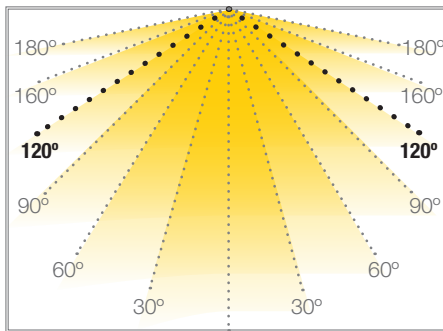

BAJA LUMINOSIDAD

MIKONOS

TIRAS FLEXIBLES

Ref: 35.009

RGB

IP67 con 60 leds/metro 5050MD.

PCB 12mm

Uso diario máximo recomendado: 12h
Conexión máxima en circuito abierto: 10m
Conexión máxima en circuito cerrado: 20m
Vida útil: 30.000h*

*En función de la disipación del perfil, de las horas diarias trabajadas y de la temperatura externa ambiental de trabajo.

Potencia (W)	9W/m
Voltaje (V)	12V
Tipo Led	SMD5050
Tipo de IC	WS2815
Lumens	253 Lm/m
Emisión de luz	120°
Estanqueidad (IP)	IP67
Nº leds/m	60
Medidas	5000x12x4mm
Cortable	cada 1 led
PCB	12mm
Temperatura trabajo	-20°C / +40°C
Apto para	interior / exterior
Embalaje	1 rollo/5m
Garantía	2 años

PARIS
113 Avenue Joffre
77450 Esbly
france@luznegra.net
Tel: +33 (0) 160 426 585

Spectrum Test Report

Color Parameters:

Chromaticity Coordinate: x=0.2111 y=0.2318/u'=0.1576 v'=0.3893
 CCT=100000K(Duv=0.0239) Dominant WL:Ld =480.0nm Purity=50.5%
 Ratio:R=19.1% G=60.6% B=20.3%; Peak WL:Lp=468.3nm FWHM=18.5nm
 Render Index:Ra=40.6 CRI=38.7 TM30:Rf=29 Rg=99
 R1 =43 R2 =38 R3 =29 R4 =57 R5 =63 R6 =36 R7 =40
 R8 =17 R9 =0 R10=0 R11=78 R12=48 R13=33 R14=58 R15=24

Photo Parameters:

Flux = 252.9 lm Eff. : 27.93 lm/W Fe = 1.280 W Scotopic:1317 S/P:5.2084

Electrical parameters:

V = 11.998 V I = 0.7545 A P = 9.052 W PF = 1.000

Status: Integral T = 1181 ms Ip = 41251 (63%)