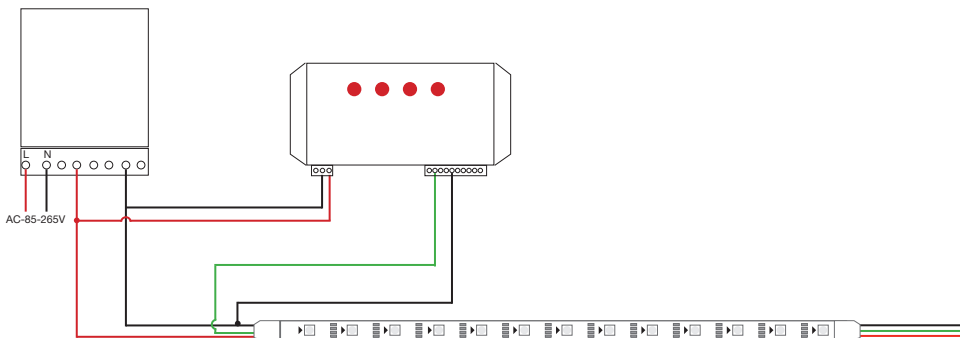

BARCELONA
C/ Carles Buigues, 13
08420 Canovelles
Info@luznegra.net
Tel: +34 938 402 598

MADRID
C/ Minas, 35-37
28923 Alcorcón
centro@luznegra.net
Tel: +34 916 416 081

PARIS
113 Avenue Joffre
77450 Esbly
france@luznegra.net
Tel: +33 (0) 160 426 585