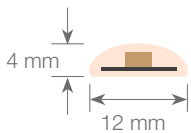

BAJA LUMINOSIDAD

MIKONOS

TIRAS FLEXIBLES

Ref: 35.009

RGB

IP67 con 60 leds/metro 5050MD.

PCB 12mm

Uso diario máximo recomendado: 12h
Conexión máxima en circuito abierto: 10m
Conexión máxima en circuito cerrado: 20m
Vida útil: 30.000h*

*En función de la disipación del perfil, de las horas diarias trabajadas y de la temperatura externa ambiental de trabajo.

Potencia (W)	9W/m
Voltaje (V)	12V
Tipo Led	SMD5050
Tipo de IC	WS2815
Lumens	253 Lm/m
Emisión de luz	120°
Estanqueidad (IP)	IP67
Nº leds/m	60
Medidas	5000x12x4mm
Cortable	cada 1 led
PCB	12mm
Temperatura trabajo	-20°C / +40°C
Apto para	interior / exterior
Embalaje	1 rollo/5m
Garantía	2 años

PARIS
113 Avenue Joffre
77450 Esbly
france@luznegra.net
Tel: +33 (0) 160 426 585

Spectrum Test Report

Color Parameters:

Chromaticity Coordinate: x=0.2111 y=0.2318/u'=0.1576 v'=0.3893
 CCT=100000K(Duv=0.0239) Dominant WL:Ld =480.0nm Purity=50.5%
 Ratio:R=19.1% G=60.6% B=20.3%; Peak WL:Lp=468.3nm FWHM=18.5nm
 Render Index:Ra=40.6 CRI=38.7 TM30:Rf=29 Rg=99
 R1 =43 R2 =38 R3 =29 R4 =57 R5 =63 R6 =36 R7 =40
 R8 =17 R9 =0 R10=0 R11=78 R12=48 R13=33 R14=58 R15=24

Photo Parameters:

Flux = 252.9 lm Eff. : 27.93 lm/W Fe = 1.280 W Scotopic:1317 S/P:5.2084

Electrical parameters:

V = 11.998 V I = 0.7545 A P = 9.052 W PF = 1.000

Status: Integral T = 1181 ms Ip = 41251 (63%)