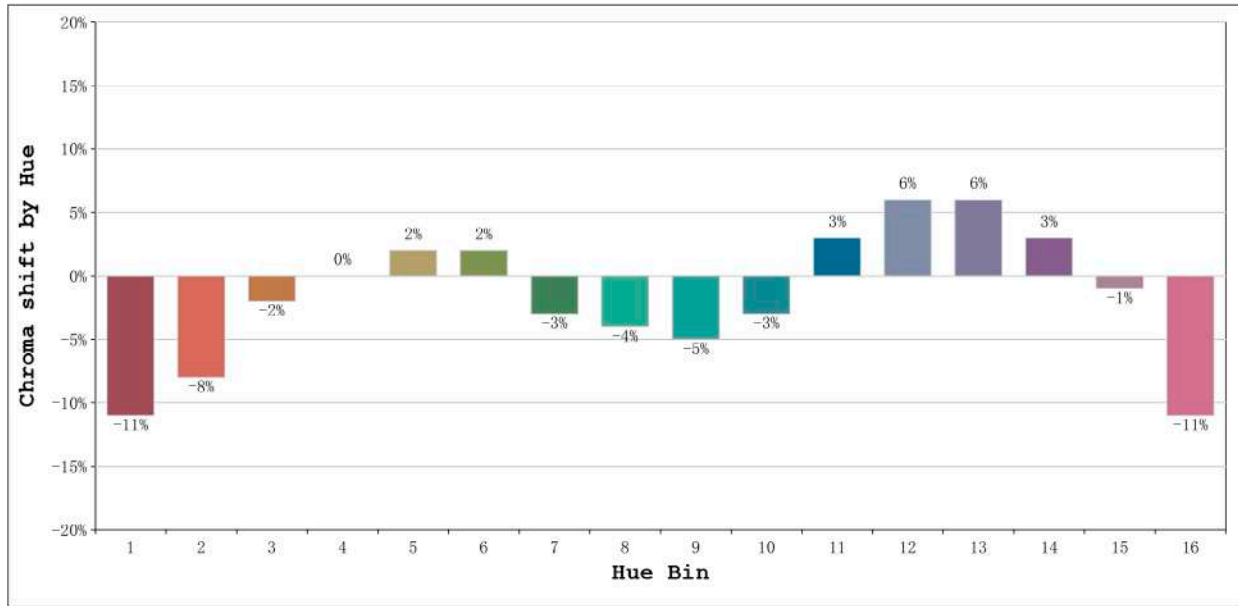

Model:Ecoled Getafe 2800k
 Tester:Sergio Carneros
 Temperature:20Deg
 Manufacturer:Luz Negra S.L

Number: 32.016
 Date:25-5-2021
 Humidity:57%
 Remarks:100cm de tira flexible

Rf: 81 CCT: 2965 K u': 0.2529
Rg: 95 Duv: -0.0031 v': 0.5177

Model:Ecoled Getafe 2800k
Tester:Sergio Carneros
Temperature:20Deg
Manufacturer:Luz Negra S.L

Number: 32.016
Date:25-5-2021
Humidity:57%
Remarks:100cm de tira flexible

Hue Bin	Hue Angle	Rf	Graphic shift(%)	
			Chroma	Hue
1	0.0° - 22.5°	73	-11	2
2	22.5° - 45.0°	76	-8	8
3	45.0° - 67.5°	71	-2	13
4	67.5° - 90.0°	87	0	5
5	90.0° - 112.5°	92	2	3
6	112.5° - 135.0°	92	2	-1
7	135.0° - 157.5°	86	-3	-5
8	157.5° - 180.0°	90	-4	0
9	180.0° - 202.5°	84	-5	6
10	202.5° - 225.0°	78	-3	11
11	225.0° - 247.5°	79	3	13
12	247.5° - 270.0°	82	6	6
13	270.0° - 292.5°	83	6	-11
14	292.5° - 315.0°	69	3	-17
15	315.0° - 337.5°	81	-1	-11
16	337.5° - 360.0°	70	-11	-12