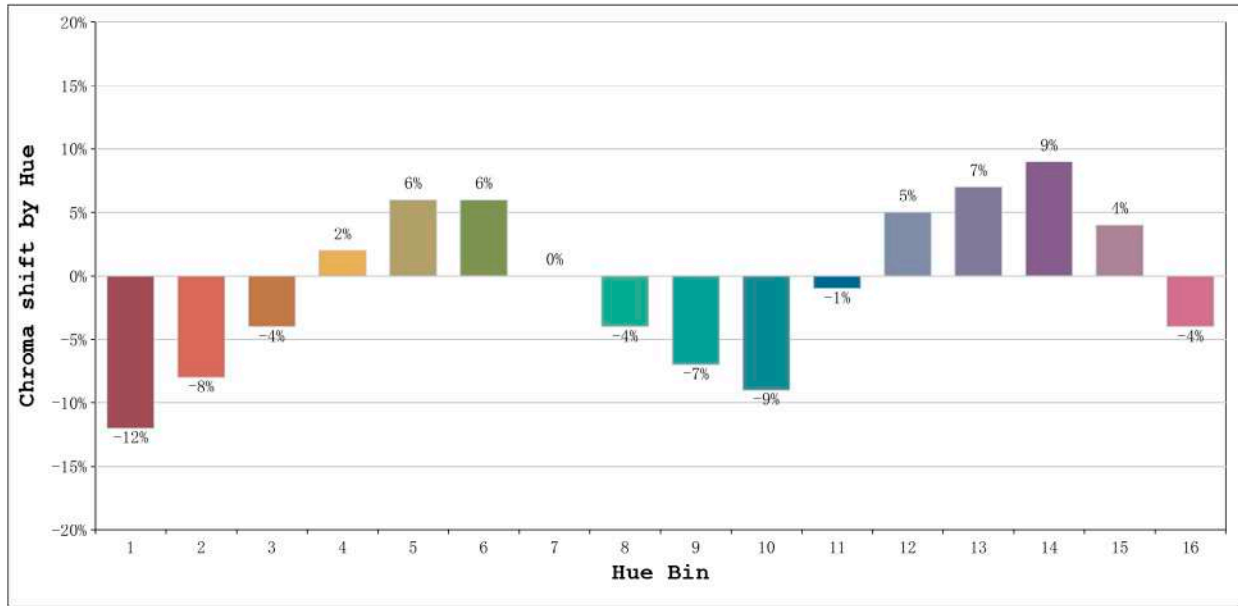

Model:Ecoled Getafe 6000K
 Tester:Sergio Carneros
 Temperature:21Deg
 Manufacturer:Luz Negra S.L

Number: 32.014
 Date:25-5-2021
 Humidity:57%
 Remarks:100cm de tira flexible

Rf: 80 CCT: 6509 K u': 0.2002
Rg: 96 Duv: 0.0002 v': 0.4657

Model:Ecoled Getafe 6000K
Tester:Sergio Carneros
Temperature:21Deg
Manufacturer:Luz Negra S.L

Number: 32.014
Date:25-5-2021
Humidity:57%
Remarks:100cm de tira flexible

Hue Bin	Hue Angle	Rf	Graphic shift(%)	
			Chroma	Hue
1	0.0° - 22.5°	76	-12	-1
2	22.5° - 45.0°	76	-8	7
3	45.0° - 67.5°	71	-4	15
4	67.5° - 90.0°	75	2	13
5	90.0° - 112.5°	83	6	7
6	112.5° - 135.0°	90	6	0
7	135.0° - 157.5°	89	0	-5
8	157.5° - 180.0°	86	-4	-4
9	180.0° - 202.5°	85	-7	0
10	202.5° - 225.0°	76	-9	11
11	225.0° - 247.5°	68	-1	19
12	247.5° - 270.0°	75	5	13
13	270.0° - 292.5°	87	7	2
14	292.5° - 315.0°	82	9	-6
15	315.0° - 337.5°	78	4	-13
16	337.5° - 360.0°	77	-4	-10