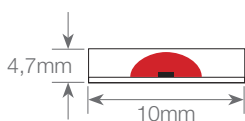

Aprobado por: