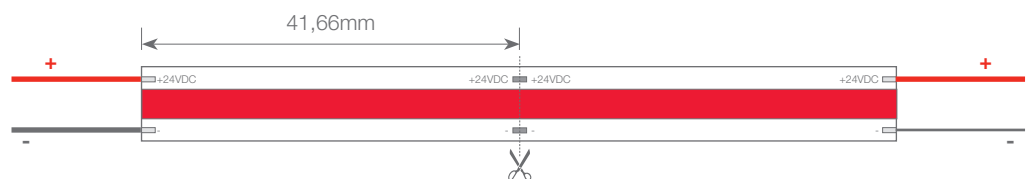

Aprobado por: