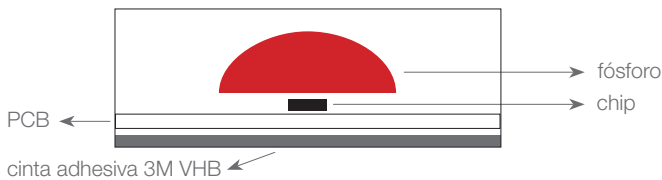

## RUBANS LED FLEXIBLES

Ref.: 31.137

Rouge

Ruban LED flexible avec technologie COB qui nous permet d'illuminer des luminaires sans l'effet dotting. Pour éviter les problèmes habituels de la technologie COB nos rubans COB ont une petite bande de fer incorporée à l'arrière du PCB qui améliore la dissipation de la chaleur.

Utilisation quotidienne recommandée : 20h.  
Connexion max. en circuits ouverts : 5 m.  
Connexion max. en circuits fermés : 10 m.  
Durée de vie: 50.000h\*

\*En fonction de la dissipation thermique du profilé, des heures travaillées par jour et de la température environnementale de travail.

Puissance (W)	10W/m
Voltage (V)	24V
Type de led	COB
Lumens (Rouge)	202 Lm/m
Émission de la lumière	120°
Étanchéité (IP)	IP67
N° leds/m	384
Mesures	5000x10x4,7mm
Coupable	chaque 41,66mm
PCB	10mm
Température de travail	-25°C / +45°C
Apte pour	intérieurs/extérieur
Emballage	1 rouleaux de 5m
Garantie	2 années