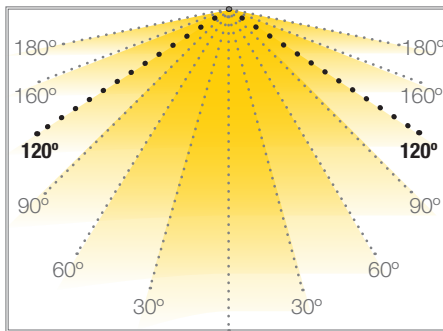

Puissance (W)	10W/m
Voltage (V)	24V
Type de led	COB
Lumens (Rouge)	202 Lm/m
Émission de la lumière	120°
Étanchéité (IP)	IP67
N° leds/m	384
Mesures	5000x10x4,7mm
Coupable	chaque 41,66mm
PCB	10mm
Température de travail	-25°C / +45°C
Apte pour	intérieurs/extérieur
Emballage	1 rouleaux de 5m
Garantie	2 années

**Photo Parameters:**

Flux = 202.0 lm Eff. : 20.49 lm/W Fe = 1.732 W Scotopic:17.457 S/P:0.08644

**Electrical parameters:**

V = 23.998 V I = 0.4108 A P = 9.858 W PF = 1.000

Status: Integral T = 1440 ms Ip = 52303 (80%)