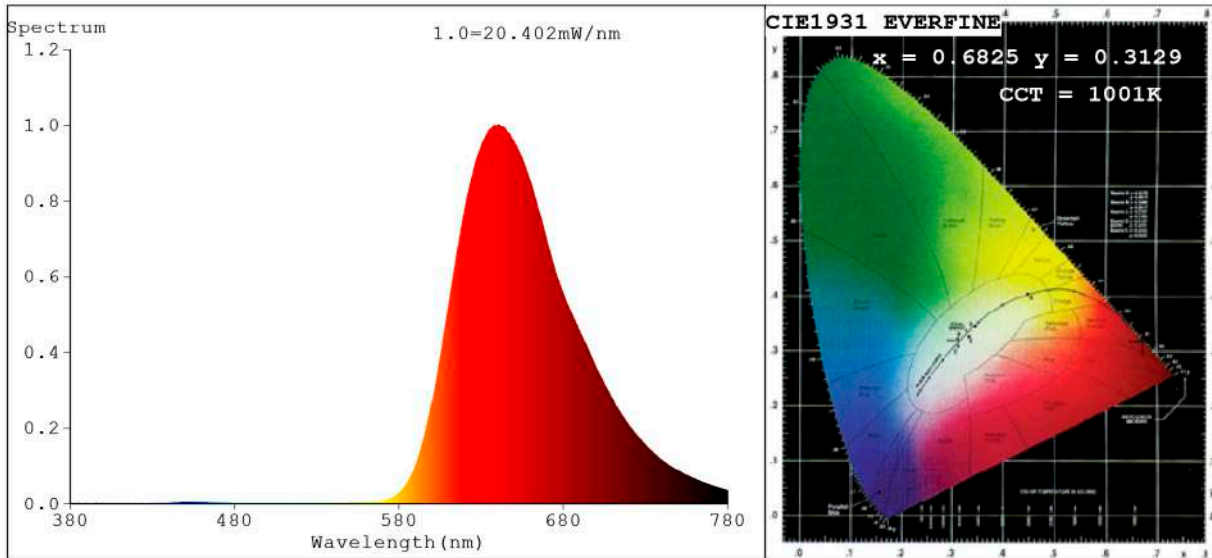

Puissance (W)	10W/m
Voltage (V)	24V
Type de led	COB
Lumens (Rouge)	202 Lm/m
Émission de la lumière	120°
Étanchéité (IP)	IP67
N° leds/m	384
Mesures	5000x10x4,7mm
Coupable	chaque 41,66mm
PCB	10mm
Température de travail	-25°C / +45°C
Apte pour	intérieurs/extérieur
Emballage	1 rouleaux de 5m
Garantie	2 années

**PARIS**  
113 Avenue Joffre  
77450 Esbly  
france@luznegra.net  
Tel: +33 (0) 160 426 585

**Spectrum Test Report**

**Color Parameters:**

Chromaticity Coordinate:  $x=0.6825$   $y=0.3129$   $u'=0.5065$   $v'=0.5225$   
 CCT=1001K (Duv=-0.0589) Dominant WL:  $L_d = 617.9nm$  Purity=98.7%  
 Ratio: R=87.6% G=12.3% B=0.1%; Peak WL:  $L_p=641.0nm$  FWHM=75.8nm  
 Render Index:  $R_a=36.6$  CRI=39.8 TM30:  $R_f=23$   $R_g=-1$   
 R1 =22 R2 =79 R3 =47 R4 =0 R5 =21 R6 =84 R7 =40  
 R8 =0 R9 =0 R10=77 R11=0 R12=81 R13=38 R14=68 R15=5

**Photo Parameters:**

Flux = 202.0 lm Eff. : 20.49 lm/W Fe = 1.732 W Scotopic:17.457 S/P:0.08644

**Electrical parameters:**

V = 23.998 V I = 0.4108 A P = 9.858 W PF = 1.000

Status: Integral T = 1440 ms Ip = 52303 (80%)