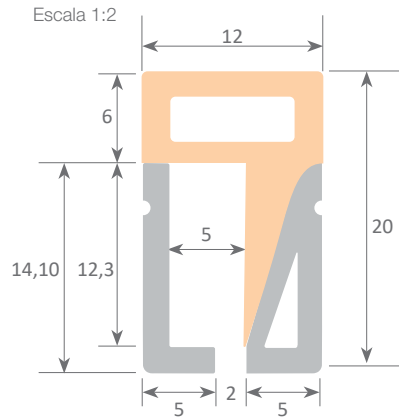

Perfil de silicona de alta calidad con frontal opalino y con una apertura trasera que permite introducir tiras estancas fácilmente por la parte trasera.

Permite iluminar foseados, cornisas, realizar iluminación perimetral decorativa.

Recomendamos la combinación del Neón Las Vegas Easy con nuestra tira de led Infinity que va directa a 230V y así podrá fabricar neones de hasta 50m sin caídas de tensión visibles y alimentado por un solo extremos sin precisar fuentes de alimentación. (Facturación mínima de 1 metro por tramo).

Ofrecemos una garantía de 2 años.

NEÓN LAS VEGAS EASY

Escala 1:1

Led Neón Las Vegas Easy

10.032 Neón las vegas easy 100m
(Máx. PCB 12mm)

Perfil troquelado

10.219 aluminio m

Perfil grapa

20.080 aluminio blanco 2m

Tapas de silicona

19.173 sin agujero
19.174 con agujero frontal
19.175 con agujero lateral
19.176 con agujero inferior

Grapa

20.079 aluminio blanco

Abierto

Como flexionar