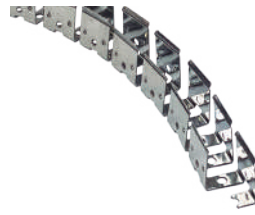

Perfil de silicona de alta calidad con frontal opalino y con una apertura trasera que permite introducir tiras estancas fácilmente por la parte trasera.

Permite iluminar foseados, cornisas, realizar iluminación perimetral decorativa.

Recomendamos la combinación del Neón Las Vegas Easy con nuestra tira de led Infinity que va directa a 230V y así podrá fabricar neones de hasta 50m sin caídas de tensión visibles y alimentado por un solo extremos sin precisar fuentes de alimentación. (Facturación mínima de 1 metro por tramo).

Ofrecemos una garantía de 2 años.

NEÓN LAS VEGAS EASY

Escala 1:1

Led Neón Las Vegas Easy

10.032 Neón las vegas easy 100m
(Máx. PCB 12mm)

Perfil troquelado

10.219 aluminio m

Perfil grapa

20.080 aluminio blanco 2m

Tapas de silicona

19.173 sin agujero
19.174 con agujero frontal
19.175 con agujero lateral
19.176 con agujero inferior

Grapa

20.079 aluminio blanco

Abierto

Como flexionar