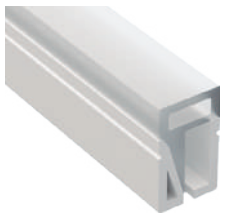

Perfil de silicona de alta calidad con frontal opalino y con una apertura trasera que permite introducir tiras estancas fácilmente por la parte trasera.

Permite iluminar foseados, cornisas, realizar iluminación perimetral decorativa.

Recomendamos la combinación del Neón Las Vegas Easy con nuestra tira de led Infinity que va directa a 230V y así podrá fabricar neones de hasta 50m sin caídas de tensión visibles y alimentado por un solo extremos sin precisar fuentes de alimentación. (Facturación mínima de 1 metro por tramo).

Ofrecemos una garantía de 2 años.

NEÓN LAS VEGAS EASY

Escala 1:1

Led Neón Las Vegas Easy

10.032 Neón las vegas easy 100m
(Máx. PCB 12mm)

Perfil troquelado

10.219 aluminio m

Perfil grapa

20.080 aluminio blanco 2m

Tapas de silicona

19.173 sin agujero
19.174 con agujero frontal
19.175 con agujero lateral
19.176 con agujero inferior

Grapa

20.079 aluminio blanco

Abierto

Como flexionar