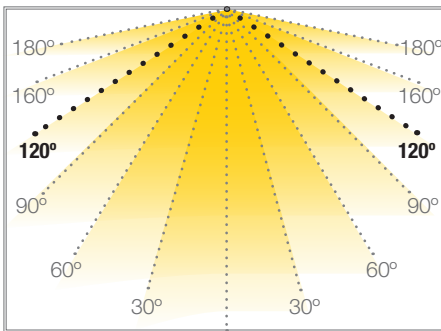

## TIRAS FLEXIBLES

Ref: 33.192

RGB + W (3000°K)

Tira flexible RGB+W serie "PRO"

IP20 con 60 leds/metro 5050SMD.

Requiere uso de led profile para disipación.

**Cinta térmica disipadora incluida.**

**Color blanco (incluido en el led)**

**PCB 10mm**

Uso diario máximo recomendado: 18h

Conexión máxima en circuito abierto: 6m

Conexión máxima en circuito cerrado: 12m

Vida útil: 50.000h\*

\*En función de la disipación del perfil, de las horas diarias trabajadas y de la temperatura externa ambiental de trabajo.

Potencia (W)	19W/m
Voltaje (V)	24V
Tipo Led	SMD5050
Lumens	890 Lm/m
CRI	>75
Emisión de luz	120°
Estanqueidad (IP)	IP20
N° leds/m	60
Medidas	5000x10x1.8mm
Cortable	cada 100mm
PCB	10mm
Temperatura trabajo	-20°C / +40°C
Secuenciador	no incluido
Apto para	interior
Embalaje	1 rollo/5m
Garantía	3 años