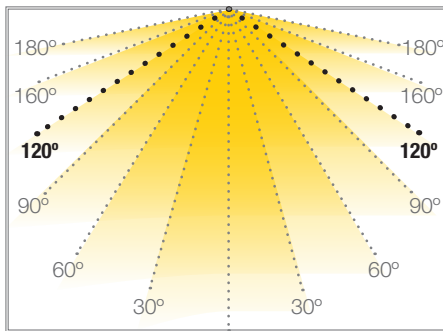

Cinta térmica disipadora incluida.

PCB 12mm

Uso diario máximo recomendado: 18h

Conexión máxima en circuito abierto: 4m

Conexión máxima en circuito cerrado: 8m

Vida útil: 50.000h*

*En función de la disipación del perfil, de las horas diarias trabajadas y de la temperatura externa ambiental de trabajo.

Potencia (W)	23W/m
Voltaje (V)	24V
Tipo Led	SMD3535
Lumens (blanco)	1150 Lm/m
Emisión de luz	120°
Estanqueidad (IP)	IP20
Nº leds/m	224
Medidas	5000x12x3mm
Cortable	cada 31,25mm
PCB	12mm
Temperatura trabajo	-20°C / +40°C
Secuenciador	no incluido
Apto para	interior
Embalaje	1 rollo/5m
Garantía	3 años

Spectrum Test Report

Color Parameters:

Chromaticity Coordinate: $x=0.2254$ $y=0.2999$ / $u'=0.1466$ $v'=0.4390$
 CCT=17327K (Duv=0.0403) Dominant WL:Ld =487.7nm Purity=39.0%
 Ratio:R=14.1% G=70.7% B=15.2%; Peak WL:Lp=471.4nm FWHM=20.2nm
 Render Index:Ra=68.6 CRI=62.4 TM30:Rf=52 Rg=90 Lav=504.1nm
 R1 =81 R2 =70 R3 =73 R4 =62 R5 =91 R6 =68 R7 =56
 R8 =48 R9 =0 R10=40 R11=72 R12=65 R13=64 R14=85 R15=60

Photo Parameters:

Flux = 1290 lm Eff. : 59.64 lm/W Fe = 5.215 W Scotopic:5249.8 S/P:4.0687

Electrical parameters:

V = 23.998 V I = 0.9015 A P = 21.63 W PF = 1.000

Status: Integral T = 311 ms Ip = 53839 (82%)