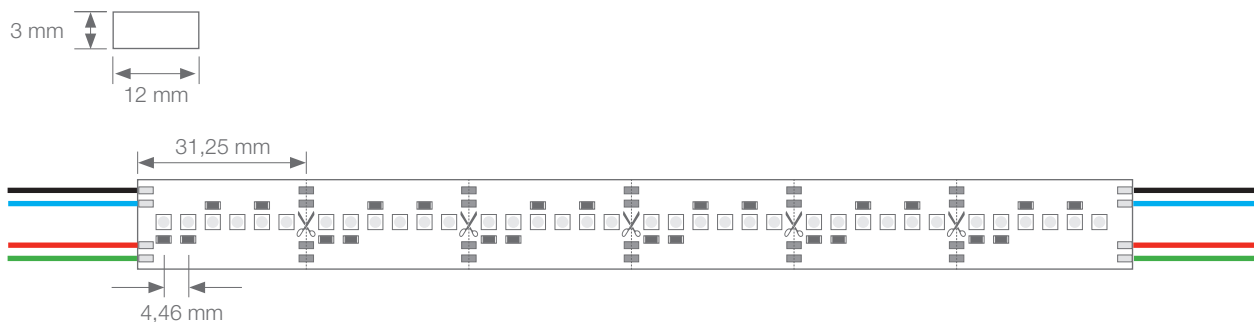

BARCELONA
C/ Carles Buhigues, 13
08420 Canovelles
Info@luznegra.net
Tel: +34 938 402 598

MADRID
C/ Adaptación, 27
28906 Getafe
centro@luznegra.net
Tel: +34 916 416 081

PARIS
113 Avenue Joffre
77450 Esbly
france@luznegra.net
Tel: +33 (0) 160 426 585