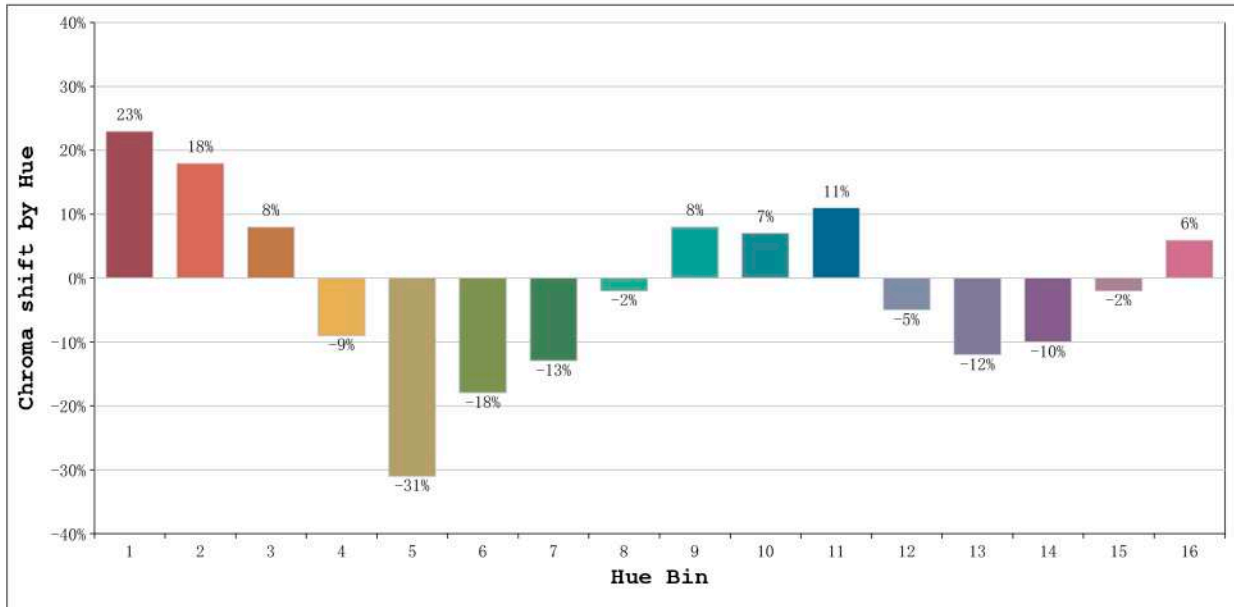

Model:Ecoled Gerona pro R+G+B
 Tester:Sergio Carneros
 Temperature:25Deg
 Manufacturer:Luz Negra.S.L

Number:33.194
 Date:2021-02-23 11:22:27
 Humidity:57%
 Remarks:100cm Tira flexible

Rf: 52 CCT: 17327 K u': 0.1466
Rg: 90 Duv: 0.0403 v': 0.4390

Model:Ecoled Gerona pro R+G+B
Tester:Sergio Carneros
Temperature:25Deg
Manufacturer:Luz Negra.S.L

Number:33.194
Date:2021-02-23 11:22:27
Humidity:57%
Remarks:100cm Tira flexible

Hue Bin	Hue Angle	Rf	Graphic shift (%)	
			Chroma	Hue
1	0.0° - 22.5°	48	23	3
2	22.5° - 45.0°	26	18	-19
3	45.0° - 67.5°	43	8	-40
4	67.5° - 90.0°	18	-9	-36
5	90.0° - 112.5°	31	-31	-22
6	112.5° - 135.0°	65	-18	-3
7	135.0° - 157.5°	63	-13	5
8	157.5° - 180.0°	66	-2	13
9	180.0° - 202.5°	73	8	17
10	202.5° - 225.0°	68	7	0
11	225.0° - 247.5°	65	11	-12
12	247.5° - 270.0°	36	-5	-27
13	270.0° - 292.5°	60	-12	-22
14	292.5° - 315.0°	56	-10	6
15	315.0° - 337.5°	66	-2	15
16	337.5° - 360.0°	65	6	12