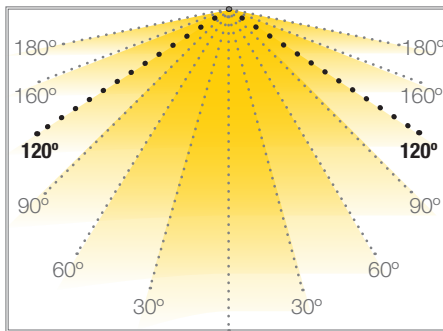

Dispone de conectores rápidos para unir varios. Permite conectarse hasta 10 paneles en serie.

Potencia (W)	17W/u
Voltaje (V)	24V
Tipo Led	2835
Lumens (3000°K-6000°K)	1888 Lm/u
Emisión de luz	120°
Estanqueidad (IP)	IP20
Nº leds/m	288
Medidas	480x240x5mm
Cortable	cortable basándose en la línea de corte
PCB	480x240mm
Temperatura trabajo	-25°C / +60°C
Apto para	interior
Embalaje	1 unidad
Garantía	2 años

**Photo Parameters:**

Flux = 1888 lm Eff. : 109.85 lm/W Fe = 5.931 W Scotopic:3347.6 S/P:1.7731

**Electrical parameters:**

V = 23.998 V I = 0.7162 A P = 17.19 W PF = 1.000

Status: Integral T = 735 ms Ip = 52822 (81%)