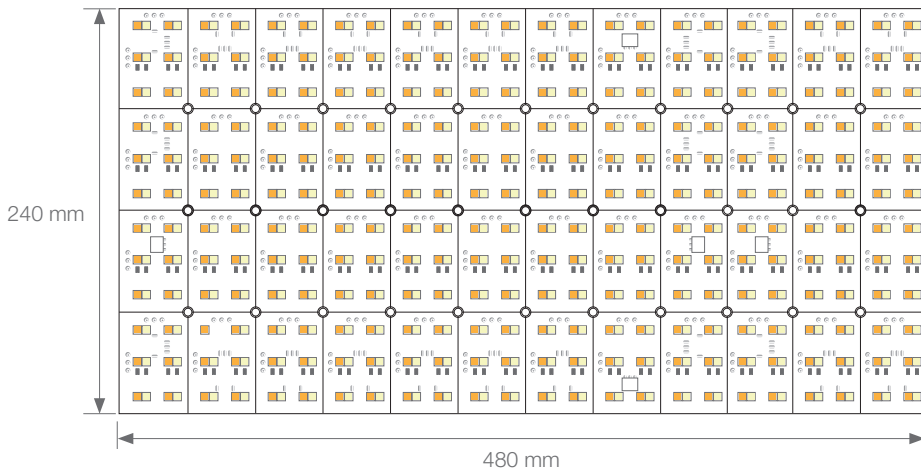

BARCELONA
C/ Carles Buigues, 13
08420 Canovelles
Info@luznegra.net
Tel: +34 938 402 598

MADRID
C/ Adaptación, 27
28906 Getafe
centro@luznegra.net
Tel: +34 916 416 081

PARIS
113 Avenue Joffre
77450 Esbly
france@luznegra.net
Tel: +33 (0) 160 426 585