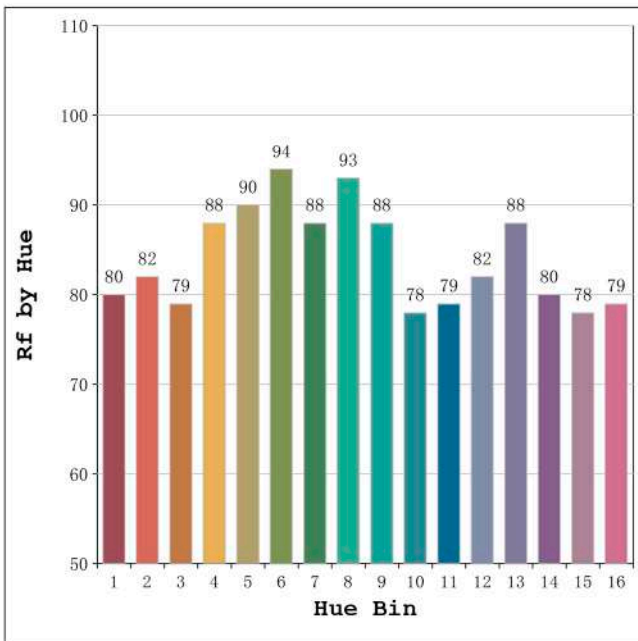

**PARIS**  
113 Avenue Joffre  
77450 Esbly  
france@luznegra.net  
Tel: +33 (0) 160 426 585

**Spectrum Test Report**

**Color Parameters:**

Chromaticity Coordinate:  $x=0.3770$   $y=0.3670$   $u'=0.2268$   $v'=0.4967$   
 CCT=4021K (Duv=-0.0036) Dominant WL:Ld =581.3nm Purity=23.3%  
 Ratio:R=19.2% G=76.6% B=4.2%;;Peak WL:Lp=452.6nm FWHM=18.7nm  
 Render Index:Ra=87.4 CRI=82.6 TM30:Rf=84 Rg=97  
 R1 =88 R2 =95 R3 =96 R4 =86 R5 =87 R6 =91 R7 =86  
 R8 =70 R9 =28 R10=86 R11=86 R12=67 R13=90 R14=99 R15=83

**Photo Parameters:**

Flux = 1888 lm Eff. : 109.85 lm/W Fe = 5.931 W Scotopic:3347.6 S/P:1.7731

**Electrical parameters:**

V = 23.998 V I = 0.7162 A P = 17.19 W PF = 1.000

Status: Integral T = 735 ms Ip = 52822 (81%)

Model:Ecoled Panel Flexible CTT Number: 46.002  
 Tester:Sergio Carneros Date:  
 Temperature:20Deg Humidity:50%  
 Manufacturer:Luz Negra Remarks:1 panel de 480x240mm

Rf: 84      CCT: 4021 K      u': 0.2268  
Rg: 97      Duv: -0.0036      v': 0.4967

Model:Ecoled Panel Flexible CTT  
Tester:Sergio Careros  
Temperature:20Deg  
Manufacturer:Luz Negra

Number: 46.002  
Date:  
Humidity:50%  
Remarks:1 panel de 480x240mm

Hue Bin	Hue Angle	Rf	Graphic shift(%)	
			Chroma	Hue
1	0.0° - 22.5°	80	-9	1
2	22.5° - 45.0°	82	-6	6
3	45.0° - 67.5°	79	-1	10
4	67.5° - 90.0°	88	0	5
5	90.0° - 112.5°	90	0	3
6	112.5° - 135.0°	94	2	0
7	135.0° - 157.5°	88	-3	-3
8	157.5° - 180.0°	93	-2	0
9	180.0° - 202.5°	88	-4	5
10	202.5° - 225.0°	78	-3	11
11	225.0° - 247.5°	79	1	14
12	247.5° - 270.0°	82	6	5
13	270.0° - 292.5°	88	4	-5
14	292.5° - 315.0°	80	5	-11
15	315.0° - 337.5°	78	1	-12
16	337.5° - 360.0°	79	-6	-7