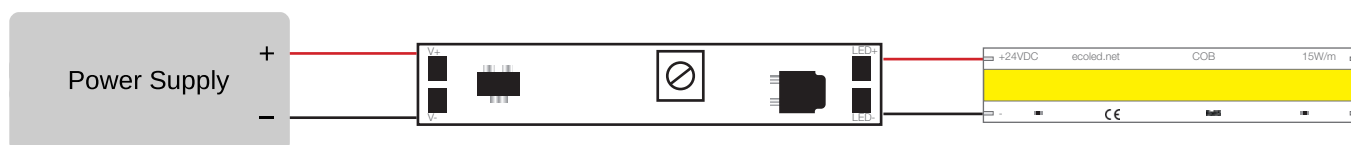

Conexión:

BARCELONA
C/ Carles Buhigues, 13
08420 Canovelles
Info@luznegra.net
Tel: +34 938 402 598

MADRID
C/ Adaptación, 27
28906 Getafe
centro@luznegra.net
Tel: +34 916 416 081

PARIS
113 Avenue Joffre
77450 Esbly
france@luznegra.net
Tel: +33 (0) 160 426 585