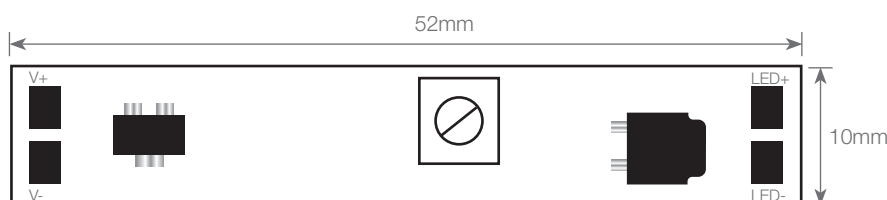

Dimensiones: