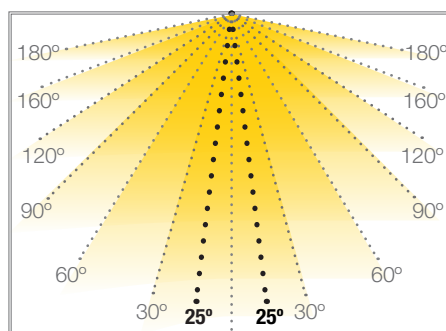

ATIA

DIAMONT

Ref: 45.020

6000°K

Mini Spot fijo con proyección luz a 2 lados.
Cuerpo metálico lacado en color blanco.
Led COB.
Driver externo incluido a 230V.

Potencia (W)	3W
Voltaje (V)	230V
Lumens	264 Lm
Emisión de luz	25°
Estanqueidad (IP)	IP20
Regulación	no
Medidas	Ø49x35mm
Agujero de corte	Ø40
Apto para	interior
Embalaje	1 unidad
Garantía	2 años

Aprobado por: 

agujero corte
Ø40mm