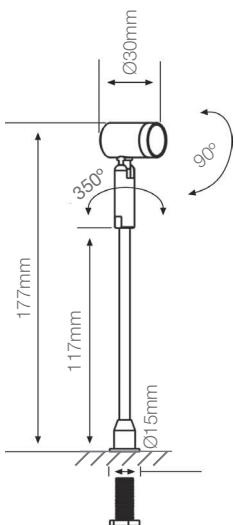

BARCELONA
C/ Carles Buhigues, 13
08420 Canovelles
Info@luznegra.net
Tel: +34 938 402 598

MADRID
C/ Adaptación, 27
28906 Getafe
centro@luznegra.net
Tel: +34 916 416 081

PARIS
113 Avenue Joffre
77450 Esbly
france@luznegra.net
Tel: +33 (0) 160 426 585