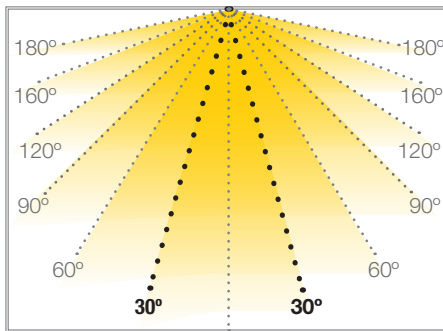

## DIAMONT

Ref: 45.022

6000°K

Lámpara de mediano formato.

Cuerpo de lámpara con brazo rígido en cromado.

Foco orientable.

Driver externo incluido a 230V.

Potencia (W)	3W
Voltaje (V)	230V
Lumens	150 Lm
Emisión de luz	30°
Estanqueidad (IP)	IP20
Regulación	350°
Medidas	Ø15x177mm
Apto para	interior
Embalaje	1 unidad
Garantía	2 años