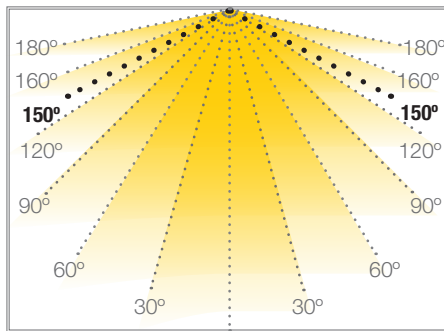

EVANTHE

Ref: 45.023

6000°K

Lámpara de mediano formato.
Cuerpo de lámpara con brazo rígido en cromado.
Foco orientable.
Driver externo incluido a 230V.

DIAMONT

| | |
|-------------------|-----------|
| Potencia (W) | 3W |
| Voltaje (V) | 230V |
| Lumens | 150 Lm |
| Emisión de luz | 150° |
| Estanqueidad (IP) | IP20 |
| Regulación | 350° |
| Medidas | Ø15x177mm |
| Apto para | interior |
| Embalaje | 1 unidad |
| Garantía | 2 años |