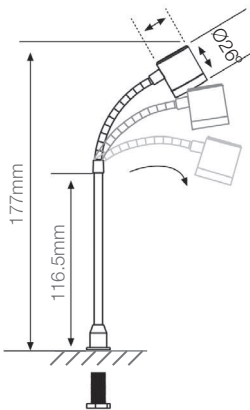

BARCELONA
C/ Carles Buhigues, 13
08420 Canovelles
Info@luznegra.net
Tel: +34 938 402 598

MADRID
C/ Adaptación, 27
28906 Getafe
centro@luznegra.net
Tel: +34 916 416 081

PARIS
113 Avenue Joffre
77450 Esbly
france@luznegra.net
Tel: +33 (0) 160 426 585