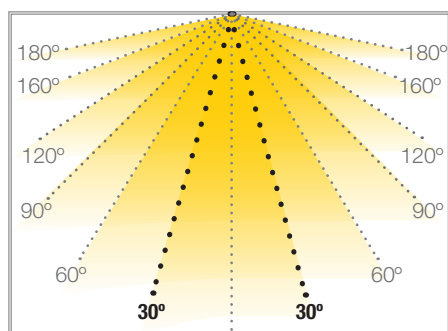

KAIROS

DIAMONT

Ref: 45.026

6000°K

Lámpara de mediano formato.

Cuerpo de lámpara con brazo rígido en cromado.

Foco orientable.

Driver externo incluido a 230V.

Potencia (W)	3W
Voltaje (V)	230V
Lumens	150 Lm
Emisión de luz	30°
Estanqueidad (IP)	IP20
Regulación	360°
Medidas	Ø51x300mm
Base	Ø34mm
Apto para	interior
Embalaje	1 unidad
Garantía	2 años

Aprobado por: 