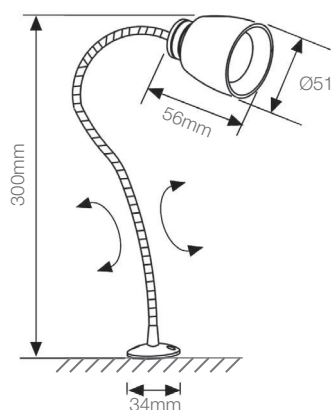

KAIROS

DIAMONT

Ref: 45.026

6000°K

Lámpara de mediano formato.

Cuerpo de lámpara con brazo rígido en cromado.

Foco orientable.

Driver externo incluido a 230V.

Potencia (W)	3W
Voltaje (V)	230V
Lumens	150 Lm
Emisión de luz	30°
Estanqueidad (IP)	IP20
Regulación	360°
Medidas	Ø51x300mm
Base	Ø34mm
Apto para	interior
Embalaje	1 unidad
Garantía	2 años

Aprobado por: 