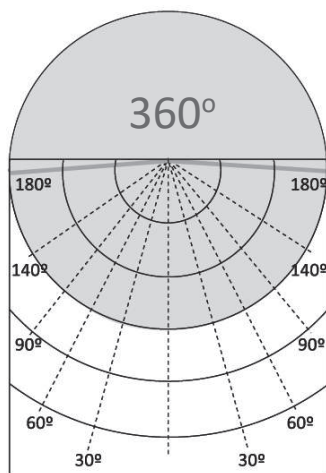

FOCUS 1X5 E27 DE FILAMENTO

LÁMPARAS

REFERENCIAS:

Ref.: 44.008 2700°K / 750 Lm
4 Filamentos LED

Producto	Focus E27
Tipo de LED	Filamento
Marca de LED	-
Cantidad de Filamentos	4
Fijación/casquillo	E27
Estanqueidad	IP20
Ángulo de emisión	360°
Tensión de trabajo	230 V
Potencia	5W
Factor de potencia	-
Temperatura de trabajo	-
Regulación	No regulable
CRI:	>80
Trabajo máximo ininterrumpido	20h
Vida estimada	30.000 horas
Dimensiones:	Ø60mm 105 alto
Peso	150gr
Garantía	2 años
Embalaje	Unitario