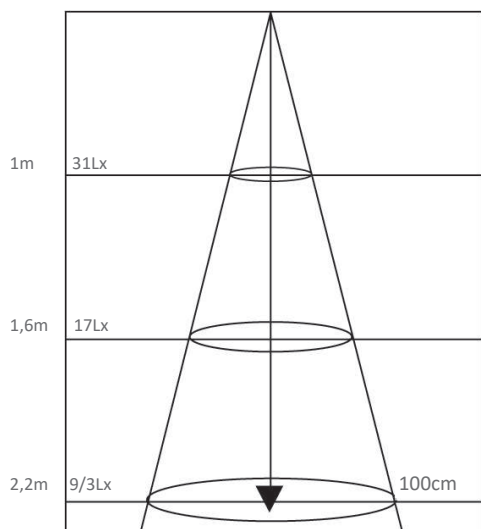

FOCUS 1X5 E27 DE FILAMENTO

LÁMPARAS

REFERENCIAS:

Ref.: 44.008 2700°K / 750 Lm
4 Filamentos LED

Producto	Focus E27
Tipo de LED	Filamento
Marca de LED	-
Cantidad de Filamentos	4
Fijación/casquillo	E27
Estanqueidad	IP20
Ángulo de emisión	360°
Tensión de trabajo	230 V
Potencia	5W
Factor de potencia	-
Temperatura de trabajo	-
Regulación	No regulable
CRI:	>80
Trabajo máximo ininterrumpido	20h
Vida estimada	30.000 horas
Dimensiones:	Ø60mm 105 alto
Peso	150gr
Garantía	2 años
Embalaje	Unitario