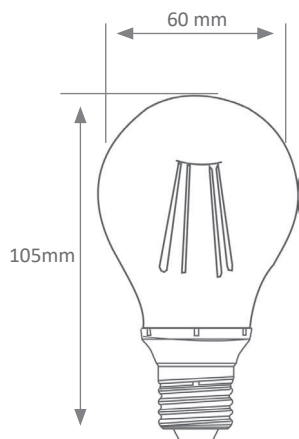

FOCUS 1X5 E27 DE FILAMENTO

LÁMPARAS

REFERENCIAS:

Ref.: 44.008 2700°K / 750 Lm
4 Filamentos LED

Producto	Focus E27
Tipo de LED	Filamento
Marca de LED	-
Cantidad de Filamentos	4
Fijación/casquillo	E27
Estanqueidad	IP20
Ángulo de emisión	360°
Tensión de trabajo	230 V
Potencia	5W
Factor de potencia	-
Temperatura de trabajo	-
Regulación	No regulable
CRI:	>80
Trabajo máximo ininterrumpido	20h
Vida estimada	30.000 horas
Dimensiones:	Ø60mm 105 alto
Peso	150gr
Garantía	2 años
Embalaje	Unitario