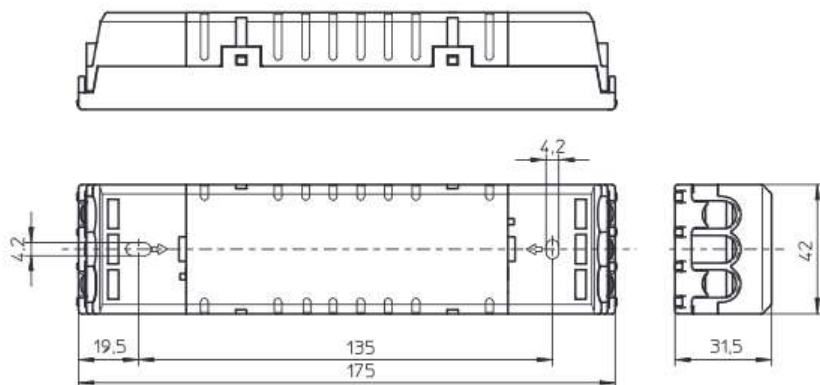

BARCELONA
C/ Carles Buhigues, 13
08420 Canovelles
Info@luznegra.net
Tel: +34 938 402 598

MADRID
C/ Adaptación, 27
28906 Getafe
centro@luznegra.net
Tel: +34 916 416 081

PARIS
113 Avenue Joffre
77450 Esbly
france@luznegra.net
Tel: +33 (0) 160 426 585