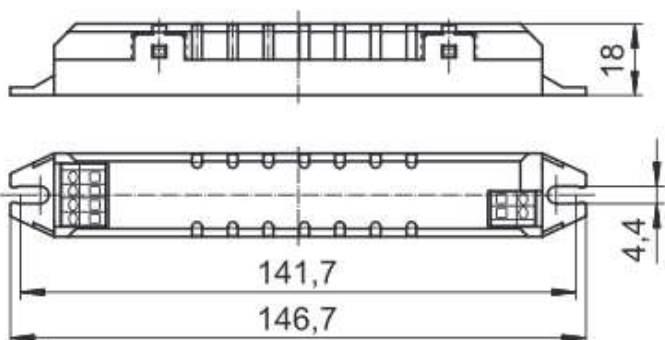

Voltaje (V)	220V - 240V
Alimentación DALI	45mA
Potencia (W)	2W
Conexión	hasta 10 fuentes a 1 sola dirección DALI
Medidas	147x21x18mm
Temperatura ambiente	5°C / 50°C
Estanqueidad (IP)	IP20
Peso	38gr
Protección	clase I y II
Embalaje	1 unidad
Garantía	5 años

Aprobado por: