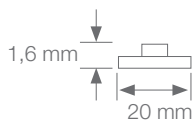

BARCELONA
C/ Carles Buhigues, 13
08420 Canovelles
Info@luznegra.net
Tel: +34 938 402 598

MADRID
C/ Minas, 35-37
28923 Alcorcón
centro@luznegra.net
Tel: +34 916 416 081

PARIS
113 Avenue Joffre
77450 Esbly
france@luznegra.net
Tel: +33 (0) 160 426 585