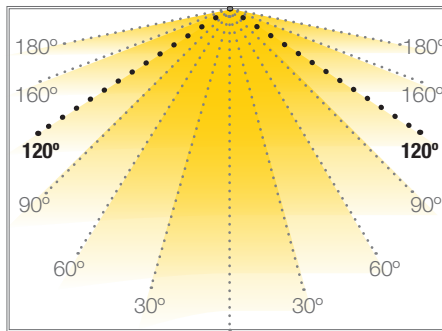

**TIRA RIGIDA VOSSLOH**

**20 mm ancho**

**TIRAS RIGIDAS LED CC**

Ref: 36.016

2700°K - 6000°K

Tira rígida monocolor IP20 con 30 leds.

Control de color dinámico de 2700°K a 6000°K.

**NICHIA led.**

Requiere uso de led profile para disipación.

Se requerirá un led profile para una correcta disipación.

350/500/700  
miliamperios

120°

IP20

interior

18h  
máx.

trabajo

Potencia (W)	2.9W / 4.3W / 6.2W
Voltaje (V)	8.3V / 8.5V / 8.8V
Intensidad	350mA / 500mA / 700mA
Lumens 6000°K	425 Lm/ 598 Lm/ 812 Lm
Lumens 2700°K	371 Lm/ 522 Lm/ 716 Lm
Temperatura de color	27000°K - 6000°K
Emisión de luz	120°
Estanqueidad (IP)	IP20
CRI	>85
Medidas	280 x 20 x 1.6 mm
Temperatura trabajo	-20°C / +60°C
DALI/PUSH	si
Embalaje	1 unidad
Garantía	5 años