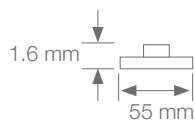

Se requerirá un led profile para una correcta disipación.

Permite aplicar ópticas con diferentes grados de apertura de luz.

350/500
 miliamperios

120°

IP20

interior

18h
 máx.

trabajo

Potencia (W)	11.5W / 17.3W
Intensidad (I)	350mA / 500mA
Lumens (5000°K)	1.885 Lm / 2.600 Lm
Lumens (4000°K)	1.730 Lm / 2.385 Lm
Lumens (3000°K)	1.650 Lm / 2.280 Lm
Temperatura de color	5000°K / 4000°K / 3000°K
Emisión de luz	120°
Estanqueidad (IP)	IP20
CRI	>80
Medidas	280x55x1.6mm
Seccionable	no
Temperatura de trabajo	-20°C / +75°C
1-10V	si
DALI/PUSH	si
Fuente de alimentación	no incluido
Connecting cable	se necesita, no está incluido
Clip de fijación	se necesita, no está incluido
Embalaje	1 unidad
Garantía	5 años