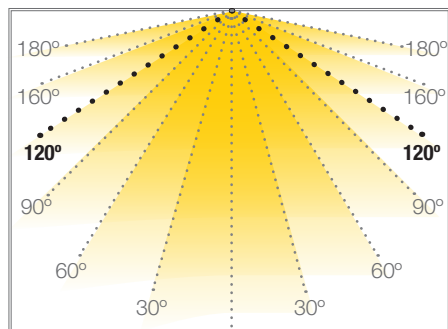

TIRA RIGIDA VOSSLOH

55mm

TIRAS RIGIDAS LED CC

Ref: 36.023 3000°K
 Ref: 36.024 4000°K
 Ref: 36.025 5000°K

Tira rígida monocolor IP20 con 24 leds.
 3030SMD.

NICHIA led.

Requiere uso de led profile para disipación.

Se requerirá un led profile para una correcta disipación.

Permite aplicar ópticas con diferentes grados de apertura de luz.

350/500
 miliamperios

120°

IP20

interior

18h
 máx.

trabajo

Potencia (W)	11.5W / 17.3W
Intensidad (I)	350mA / 500mA
Lumens (5000°K)	1.885 Lm / 2.600 Lm
Lumens (4000°K)	1.730 Lm / 2.385 Lm
Lumens (3000°K)	1.650 Lm / 2.280 Lm
Temperatura de color	5000°K / 4000°K / 3000°K
Emisión de luz	120°
Estanqueidad (IP)	IP20
CRI	>80
Medidas	280x55x1.6mm
Seccionable	no
Temperatura de trabajo	-20°C / +75°C
1-10V	si
DALI/PUSH	si
Fuente de alimentación	no incluido
Connecting cable	se necesita, no está incluido
Clip de fijación	se necesita, no está incluido
Embalaje	1 unidad
Garantía	5 años