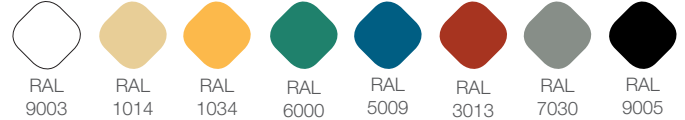

COLOR

LED

Power:

- 2700K / 4000K: 23.5W a 350mA
- HCL 1900K - 6500K: 16.4W a 350mA

CRI: >80

Colour: 2700K / 4000K / HLC 1900K - 6500K

Lum. Flux:

- 2700K: 4065lm
- 4000K: 4425lm
- HCL: 2542lm

Lifespan: 60000hrs

LED

Potencia:

- 2700K / 4000K: 23,5W a 350mA
- HCL 1900K - 6500K: 16,4W a 350mA

CRI: >80

Color: 2700K / 4000K / HCL 1900K - 6500K

Flujo luminoso:

- 2700K: 4065lm
- 4000K: 4425lm
- HCL: 2542lm

Vida útil: 60.000hs

DIMMING

Options for controlling 1 or 2 channels independently:

- Dali/Push
- On/Off
- Casambi

REGULACIÓN

Opciones para controlar 1 o 2 canales de forma independientes:

- Dali/Push
- On/Off
- Casambi

WARRANTY

GARANTÍA