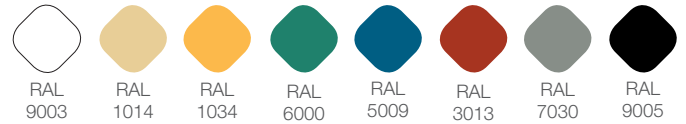

COLOR

LED

Potencia:

- 2700K / 4000K: 31,4W a 350mA
- HCL 1900K - 6500K: 22W a 350mA

CRI: >80

Color: 2700K / 4000K / HCL 1900K - 6500K

Flujo luminoso:

- 2700K: 5432lm
- 4000K: 5959lm
- HCL: 3410lm

Vida útil: 60.000hs

REGULACIÓN

Opciones para controlar 1 o 2 canales de forma independientes:

- Dali/Push
- On/Off
- Casambi

GARANTÍA

5 Años
Fabricada en España