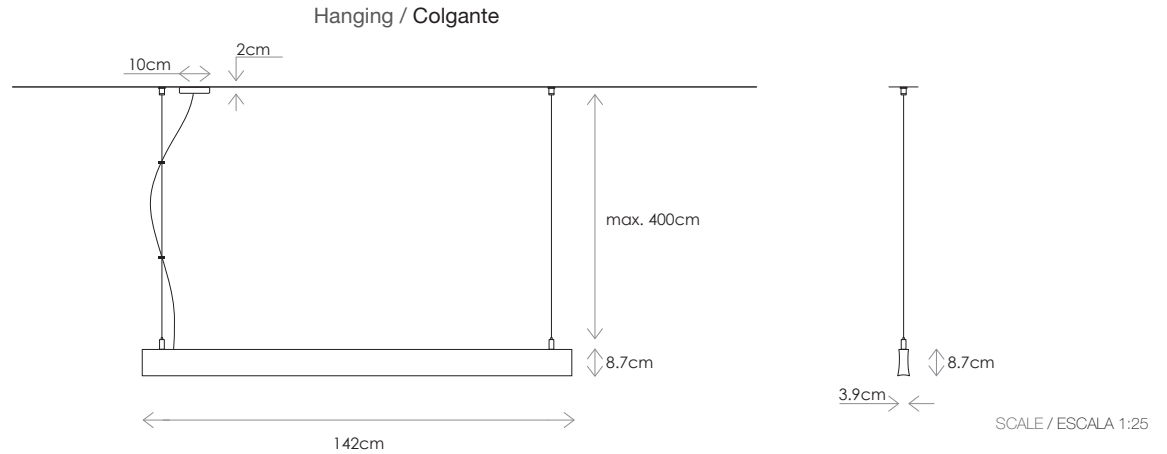

REGULACIÓN

Opciones para controlar 1 o 2 canales de forma independientes:

- Dali/Push
- On/Off
- Casambi

GARANTÍA

5 Años
Fabricada en España

DESCRIPTION

Lirio is a high-performance linear luminaire for suspending (up to 188 lm/W) with concave sides and dimensions of 3.9 cm x 8.7 cm.