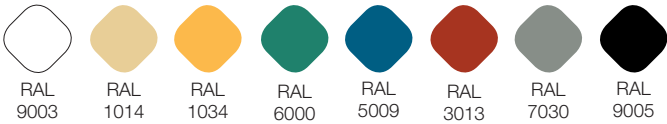

DESCRIPTION

Lirio is a high-performance linear luminaire for suspending (up to 188 lm/W) with concave sides and dimensions of 3.9 cm x 8.7 cm.

Available in a wide range of colours, with a textured matt finish, it anticipates interior design trends to offer architects and designers a wide range of opportunities for expression.

The transparent microprism cover improves performance and significantly reduces glare.

The absence of flickering throughout its dimming range prevents visual fatigue and improves well-being and concentration.

The long-life led modules and driver can be replaced due to the slideable tray with easy access. This means extending the lifespan of the luminaire and reducing environmental impact.

DESCRIPCIÓN

Lirio es una luminaria lineal de suspensión de alto rendimiento (hasta 188 lm/W) con caras laterales cóncavas y unas dimensiones de 3,9 cm x 8,7 cm.

Disponible en una amplia gama de colores, con acabado mate texturizado, anticipa las tendencias de diseño de interiores para ofrecer a los arquitectos y diseñadores una amplia gama de oportunidades de expresión.

El difusor microprisma transparente mejora el rendimiento y reduce de forma significativa el deslumbramiento.

La ausencia de parpadeo en todo su rango de atenuación, evita la fatiga visual y mejora el bienestar y la concentración.

Los módulos led de larga duración y el driver, pueden reemplazarse a través de una bandeja deslizable de fácil acceso, lo que permite extender la vida útil de la luminaria y reducir el impacto medioambiental.

COLOUR

COLOR

LED

Power:

- 2700K / 4000K: 39.2W a 350mA
- HCL 1900K - 6500K: 27.4W a 350mA

CRI: >80

Colour: 2700K / 4000K / HLC 1900K - 6500K

Lum. Flux:

- 2700K: 6781lm
- 4000K: 7375lm
- HCL: 4247lm

Lifespan: 60000hrs

LED

Potencia: