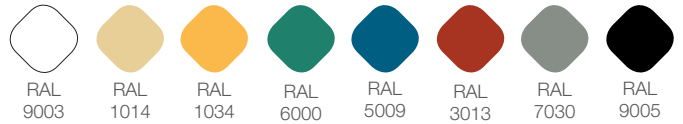

COLOR

LED

Power:

- 2700K / 4000K: 39.2W a 350mA
- HCL 1900K - 6500K: 27.4W a 350mA

CRI: >80

Colour: 2700K / 4000K / HLC 1900K - 6500K

Lum. Flux:

- 2700K: 6781lm
- 4000K: 7375lm
- HCL: 4247lm

Lifespan: 60000hrs

LED

Potencia:

- 2700K / 4000K: 39,2W a 350mA
- HCL 1900K - 6500K: 27,4W a 350mA

CRI: >80

Color: 2700K / 4000K / HCL 1900K - 6500K

Flujo luminoso:

- 2700K: 6781lm
- 4000K: 7375lm
- HCL: 4247lm

Vida útil: 60.000hs

DIMMING

Options for controlling 1 or 2 channels independently:

- Dali/Push
- On/Off
- Casambi

REGULACIÓN

Opciones para controlar 1 o 2 canales de forma independientes:

- Dali/Push
- On/Off
- Casambi

WARRANTY

GARANTÍA