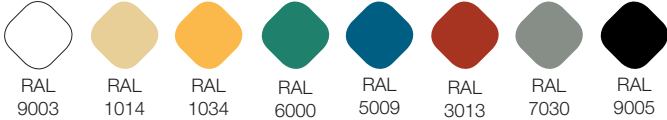

SCALE / ESCALA 1:15

DESCRIPTION

Lirio is a high-performance linear luminaire for suspending (up to 188 lm/W) with concave sides and dimensions of 3.9 cm x 8.7 cm.

Available in a wide range of colours, with a textured matt finish, it anticipates interior design trends to offer architects and designers a wide range of opportunities for expression.

The transparent microprism cover improves performance and significantly reduces glare.

The absence of flickering throughout its dimming range prevents visual fatigue and improves well-being and concentration.

The long-life led modules and driver can be replaced due to the slideable tray with easy access. This means extending the lifespan of the luminaire and reducing environmental impact.

DESCRIPCIÓN

Lirio es una luminaria lineal de suspensión de alto rendimiento (hasta 188 lm/W) con caras laterales cóncavas y unas dimensiones de 3,9 cm x 8,7 cm.

Disponible en una amplia gama de colores, con acabado mate texturizado, anticipa las tendencias de diseño de interiores para ofrecer a los arquitectos y diseñadores una amplia gama de oportunidades de expresión.

El difusor microprisma transparente mejora el rendimiento y reduce de forma significativa el deslumbramiento.

La ausencia de parpadeo en todo su rango de atenuación, evita la fatiga visual y mejora el bienestar y la concentración.

Los módulos led de larga duración y el driver, pueden reemplazarse a través de una bandeja deslizable de fácil acceso, lo que permite extender la vida útil de la luminaria y reducir el impacto medioambiental.

COLOUR

COLOR

LED

Power:

- 2700K / 4000K: 23.5W a 350mA
- HCL 1900K - 6500K: 16.4W a 350mA

CRI: >80

Colour: 2700K / 4000K / HLC 1900K - 6500K

Lum. Flux:

- 2700K: 4065lm
- 4000K: 4425lm
- HCL: 2542lm

Lifespan: 60000hrs

LED