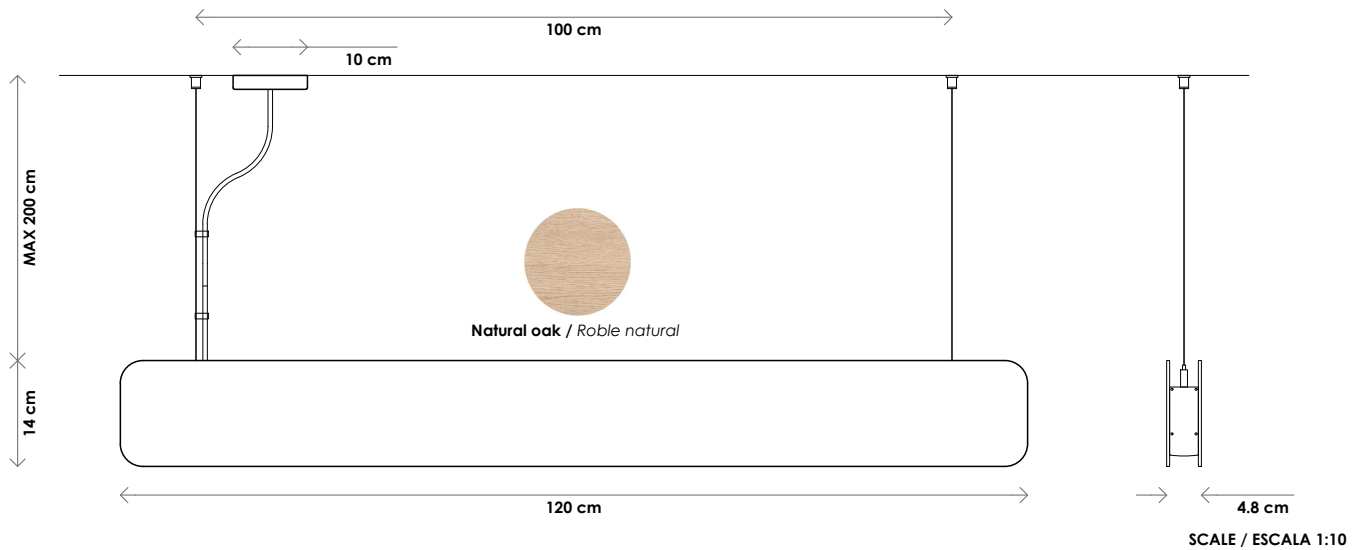

DESCRIPTION

Nina, "fire" in Quechua.

Linear pendant light that combines natural oak with black matte aluminum to create a timeless, warm and elegant design. Designed to consume less energy, Nina delivers up to 90Lm/w with no flicker throughout its dimming range, preventing visual fatigue and improving well-being and concentration. The transparent microprismatic cover improves performance and significantly reduces glare. The long-life LED modules and driver can be replaced due to its removable tray with easy access. This means extending the lifespan of the luminaire and reducing environmental impact.

MATERIALS

Black lacquered textured ALU profile + Detachable LED tray.
Micro prismatic transparent cover.
Black suspension set.
Wooden slats: Natural oak (matt varnish).

LED

Max Power: 53.5W at 500mA
Color: 2700K / 4000K - CRI: +80
Max Lum. Flux at 2700K: 4.333Lm
Max Lum. Flux at 4000K: 4.628Lm
Lifespan: +60.000hs - Replaceable LED module.

DIMMING (Optional)

DALI / PUSH

DIMENSIONS

120cm x 14cm x 4.8cm
Weight: 4.65Kg
Packing: Cardboard tube 140cm x Ø16cm

WARRANTY

5 YEAR

Made in Spain

DESCRIPCIÓN

Nina, "fuego" en quechua.

Lámpara lineal de suspensión que combina roble natural y aluminio negro mate, para crear un diseño atemporal, cálido y elegante. Diseñada para consumir menos energía, Nina proporciona hasta 90Lm/w sin parpadeo en todo su rango de atenuación, evitando la fatiga visual y mejorando el bienestar y la concentración. El difusor de microprismas transparente mejora el rendimiento y reduce significativamente el deslumbramiento. Los módulos LED de larga duración y el driver, pueden reemplazarse a través de una bandeja desmontable de fácil acceso, lo que permite extender la vida útil de la luminaria y reducir el impacto medioambiental.

MATERIALES

Perfil de aluminio lacado negro texturizado + Bandeja LED desmontable.
Difusor de microprismas transparente.
Kit de suspensión negro.
Láminas de madera: Roble Natural (barniz mate).

LED

Potencia Máxima: 53.5W a 500mA
Color: 2700K / 4000K - CRI: +80
Flujo Luminoso máx. a 2700K: 4.333Lm
Flujo Luminoso máx. a 4000K: 4.628Lm
Vida útil: +60.000hs - Módulo LED reemplazable.

REGULACIÓN (Opcional)

DALI / PUSH

DIMENSIONES

120cm x 14cm x 4.8cm
Peso: 4.65Kg
Embalaje: Tubo de cartón 140cm x Ø16cm

GARANTÍA

5 AÑOS

Fabricada en España