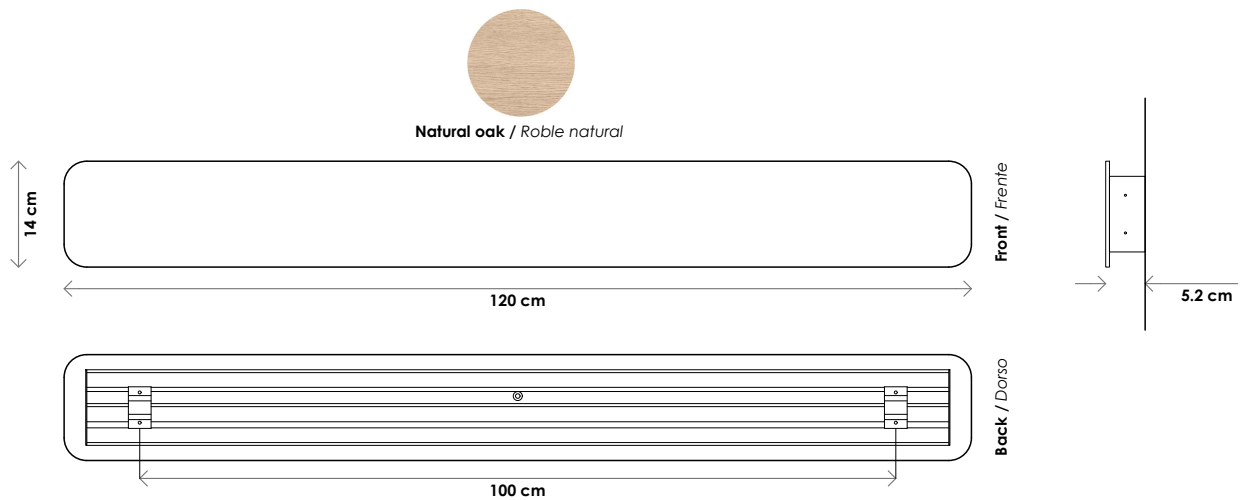

SCALE / ESCALA 1:10

DESCRIPTION

Nina, "fire" in Quechua.

Wall luminaire for indirect lighting. The light emanates from behind a thin layer of natural oak, giving any space a warm and elegant effect. By reducing glare, indirect lighting improves visibility. Nina is ideal as mood and working light.

Designed to consume less energy, Nina Wall delivers up to 75Lm/w with no flicker throughout its dimming range, preventing visual fatigue and improving well-being and concentration.

This luminaire offers different application styles as it can be mounted horizontally or vertically.

MATERIALS

Black lacquered textured ALU profile. Made in Spain.

Opal polycarbonate diffuser.

Wooden slats: Natural oak (matt varnish).

LED

Max Power: 70.4W at 350mA

Color: 2700K / 4000K - CRI: +80

Max Lum. Flux at 2700K: 4.708Lm

Max Lum. Flux at 4000K: 5.116Lm

Lifespan: 60.000hs

DIMMING (Optional)

DALI / PUSH

DIMENSIONS

120cm x 14cm x 4.8cm

Weight: 3.45Kg

Packing: Cardboard tube 140cm x Ø16cm

WARRANTY

5 YEAR

Made in Spain

DESCRIPCIÓN

Nina, "fuego" en quechua.

Luminaria de pared para iluminación indirecta. La luz emana por detrás de una fina capa de roble natural, otorgando a cualquier espacio un efecto cálido y elegante.

La iluminación indirecta mejora la visibilidad. Nina es ideal como luz de ambiente y de trabajo.

Diseñada para consumir menos energía, Nina Wall proporciona hasta 75Lm/w sin parpadeo en todo su rango de atenuación, evitando la fatiga visual y mejorando el bienestar y la concentración.

Esta luminaria ofrece diferentes estilos de aplicación, ya que puede montarse tanto en horizontal como en vertical.

MATERIALES

Perfil de aluminio lacado negro texturizado. Fabricado en España.

Difusor opal de policarbonato.

Lámina de Madera: Roble natural (barniz mate).

LED

Potencia Máxima: 70.4W a 350mA

Color: 2700K / 4000K - CRI: +80

Flujo Luminoso máx. a 2700K: 4.708Lm

Flujo Luminoso máx. a 4000K: 5.116Lm

Vida útil: 60.000hs

REGULACIÓN (Opcional)

DALI / PUSH

DIMENSIONES

120cm x 14cm x 4.8cm

Weight: 3.45Kg

Embalaje: Tubo de cartón 140cm x Ø16cm

GARANTÍA

5 AÑOS

Fabricada en España