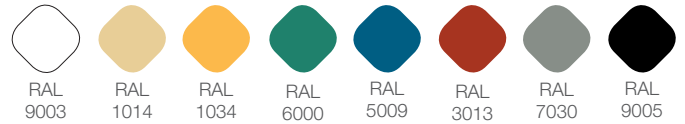

COLOR

LED

Potencia:
• 2700K / 4000K: 58,2W a 500mA
CRI: >80
Color: 2700K / 4000K
Flujo luminoso:
• 2700K: 9486lm
• 4000K: 10362lm
Vida útil: 60.000hs

REGULACIÓN

Opciones para controlar 1 o 2 canales de forma independientes:
• Dali/Push
• On/Off

GARANTÍA