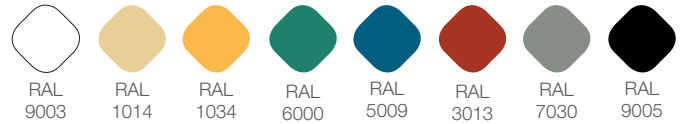

COLOR

LED

Potencia:
• 2700K / 4000K: 34,9W a 500mA
CRI: >80
Color: 2700K / 4000K
Flujo luminoso:
• 2700K: 5688lm
• 4000K: 6217lm
Vida útil: 60.000hs

REGULACIÓN

Opciones para controlar 1 o 2 canales de forma independientes:
• Dali/Push
• On/Off

GARANTÍA