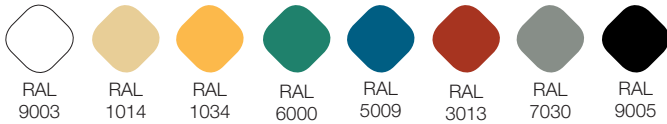

COLOUR

LED

Power:
• 2700K / 4000K: 46.5W a 500mA
CRI: >80
Colour: 2700K / 4000K
Lum. Flux:
• 2700K: 7579lm
• 4000K: 8289lm
Lifespan: 60000hrs

DIMMING

Options for controlling 1 or 2 channels independently:
• Dali/Push
• On/Off

WARRANTY

DESCRIPCIÓN

Crino es una luminaria lineal de suspensión de alto rendimiento (hasta 178 lm/W) con una sección cuadrada de 9cm x 9cm con aristas redondas.

Disponibile en una amplia gama de colores, con acabado mate texturizado, anticipa las tendencias de diseño de interiores para ofrecer a los arquitectos y diseñadores una amplia gama de oportunidades de expresión.

El difusor microprisma transparente mejora el rendimiento y reduce de forma significativa el deslumbramiento.

La ausencia de parpadeo en todo su rango de atenuación, evita la fatiga visual y mejora el bienestar y la concentración.

Los módulos led de larga duración y el driver, pueden reemplazarse a través de una bandeja desmontable de fácil acceso, lo que permite extender la vida útil de la luminaria y reducir el impacto medioambiental.