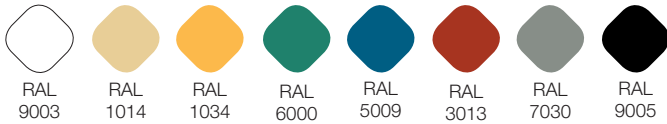

COLOUR

LED

Power:
• 2700K / 4000K: 58.2W a 500mA
CRI: >80
Colour: 2700K / 4000K
Lum. Flux:
• 2700K: 9486lm
• 4000K: 10362lm
Lifespan: 60000hrs

DIMMING

Options for controlling 1 or 2 channels independently:
• Dali/Push
• On/Off

WARRANTY

DESCRIPCIÓN

Crino es una luminaria lineal de suspensión de alto rendimiento (hasta 178 lm/W) con una sección cuadrada de 9cm x 9cm con aristas redondas.

Disponibile en una amplia gama de colores, con acabado mate texturizado, anticipa las tendencias de diseño de interiores para ofrecer a los arquitectos y diseñadores una amplia gama de oportunidades de expresión.

El difusor microprisma transparente mejora el rendimiento y reduce de forma significativa el deslumbramiento.

La ausencia de parpadeo en todo su rango de atenuación, evita la fatiga visual y mejora el bienestar y la concentración.

Los módulos led de larga duración y el driver, pueden reemplazarse a través de una bandeja desmontable de fácil acceso, lo que permite extender la vida útil de la luminaria y reducir el impacto medioambiental.