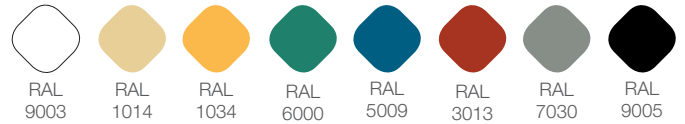

COLOR

LED

Potencia:
• 2700K / 4000K: 46,5W a 500mA
CRI: >80
Color: 2700K / 4000K
Flujo luminoso:
• 2700K: 7579lm
• 4000K: 8289lm
Vida útil: 60.000hs

REGULACIÓN

Opciones para controlar 1 o 2 canales de forma independientes:
• Dali/Push
• On/Off

GARANTÍA