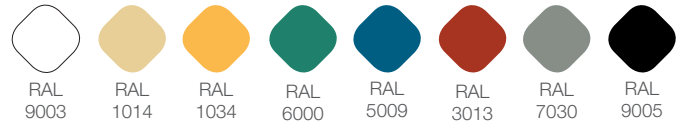

COLOR

LED

Power:
• 2700K / 4000K: 46.5W a 500mA
CRI: >80
Colour: 2700K / 4000K
Lum. Flux:
• 2700K: 7579lm
• 4000K: 8289lm
Lifespan: 60000hrs

LED

Potencia:
• 2700K / 4000K: 46,5W a 500mA
CRI: >80
Color: 2700K / 4000K
Flujo luminoso:
• 2700K: 7579lm
• 4000K: 8289lm
Vida útil: 60.000hs

DIMMING

Options for controlling 1 or 2 channels independently:
• Dali/Push
• On/Off

REGULACIÓN

Opciones para controlar 1 o 2 canales de forma independientes:
• Dali/Push
• On/Off

WARRANTY

GARANTÍA