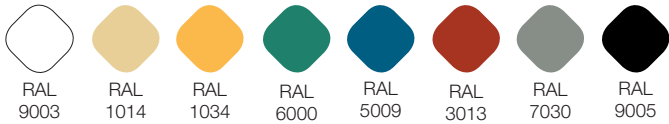

Hanging / Colgante

DESCRIPTION

Dalia is a high-performance linear luminaire for suspending (up to 178 lm/W) with a trapezoidal section of 9cm x 11cm.

Available in a wide range of colours, with a textured matt finish, it anticipates interior design trends to offer architects and designers a wide range of opportunities for expression.

The transparent microprism cover improves performance and significantly reduces glare.

The absence of flickering throughout its dimming range prevents visual fatigue and improves well-being and concentration.

The long-life led modules and driver can be replaced due to the removable tray with easy access. This means extending the lifespan of the luminaire and reducing environmental impact.

DESCRIPCIÓN

Dalia es una luminaria lineal de suspensión de alto rendimiento (hasta 178 lm/W) con una sección trapezoidal de 9cm x 11cm.

Disponible en una amplia gama de colores, con acabado mate texturizado, anticipa las tendencias de diseño de interiores para ofrecer a los arquitectos y diseñadores una amplia gama de oportunidades de expresión.

El difusor microprisma transparente mejora el rendimiento y reduce de forma significativa el deslumbramiento.

La ausencia de parpadeo en todo su rango de atenuación, evita la fatiga visual y mejora el bienestar y la concentración.

Los módulos led de larga duración y el driver, pueden reemplazarse a través de una bandeja desmontable de fácil acceso, lo que permite extender la vida útil de la luminaria y reducir el impacto medioambiental.

COLOUR

COLOR

LED

Power:
• 2700K / 4000K: 46.5W a 500mA
CRI: >80
Colour: 2700K / 4000K
Lum. Flux:
• 2700K: 7579lm
• 4000K: 8289lm
Lifespan: 60000hrs

LED