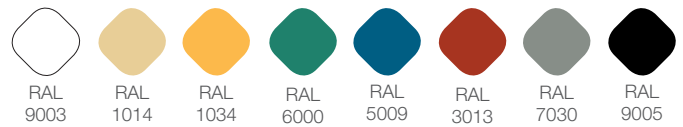

COLOR

LED

Potencia:
• 2700K / 4000K: 34,9W a 500mA
CRI: >80
Color: 2700K / 4000K
Flujo luminoso:
• 2700K: 5688lm
• 4000K: 6217lm
Vida útil: 60.000hs

REGULACIÓN

Opciones para controlar 1 o 2 canales de forma independientes:
• Dali/Push
• On/Off

GARANTÍA