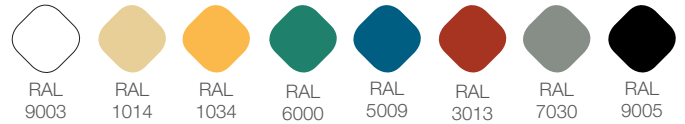

**COLOUR**

**COLOR**

**LED**

Power:  
 • 2700K / 4000K: 34.9W a 500mA  
 CRI: >80  
 Colour: 2700K / 4000K  
 Lum. Flux:  
 • 2700K: 5688lm  
 • 4000K: 6217lm  
 Lifespan: 60000hrs

**LED**

Potencia:  
 • 2700K / 4000K: 34,9W a 500mA  
 CRI: >80  
 Color: 2700K / 4000K  
 Flujo luminoso:  
 • 2700K: 5688lm  
 • 4000K: 6217lm  
 Vida útil: 60.000hs