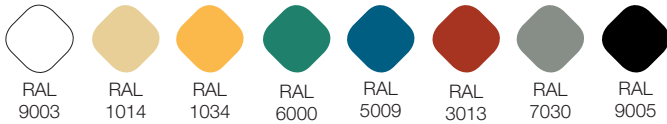

Hanging / Colgante

SCALE / ESCALA 1:15

DESCRIPTION

Loto is a high-performance linear luminaire for suspending (up to 178 lm/W) with a hexagonal section and curved edges. It measures 9cm on each face.

Available in a wide range of colours, with a textured matt finish, it anticipates interior design trends to offer architects and designers a wide range of opportunities for expression.

The transparent microprism cover improves performance and significantly reduces glare.

The absence of flickering throughout its dimming range prevents visual fatigue and improves well-being and concentration.

The long-life led modules and driver can be replaced due to the removable tray with easy access. This means extending the lifespan of the luminaire and reducing environmental impact.

DESCRIPCIÓN

Loto es una luminaria lineal de suspensión de alto rendimiento (hasta 178 lm/W) con una sección hexagonal con aristas curvas. Mide 9cm entre caras paralelas.

Disponible en una amplia gama de colores, con acabado mate texturizado, anticipa las tendencias de diseño de interiores para ofrecer a los arquitectos y diseñadores una amplia gama de oportunidades de expresión.

El difusor microprisma transparente mejora el rendimiento y reduce de forma significativa el deslumbramiento.

La ausencia de parpadeo en todo su rango de atenuación, evita la fatiga visual y mejora el bienestar y la concentración.

Los módulos led de larga duración y el driver, pueden reemplazarse a través de una bandeja desmontable de fácil acceso, lo que permite extender la vida útil de la luminaria y reducir el impacto medioambiental.

COLOUR

COLOR

LED

Power:
• 2700K / 4000K: 34.9W a 500mA
CRI: >80
Colour: 2700K / 4000K
Lum. Flux:
• 2700K: 5688lm
• 4000K: 6217lm
Lifespan: 60000hrs

LED