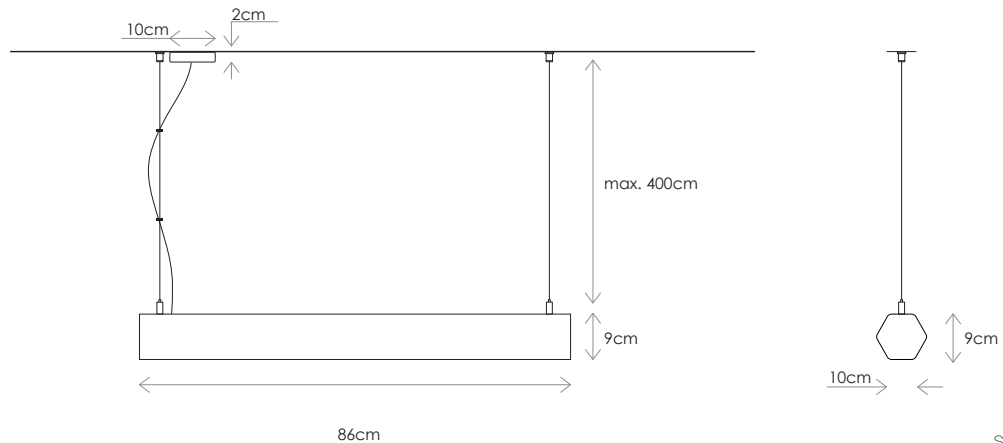

Hanging / Colgante

SCALE / ESCALA 1:15

**DESCRIPTION**

**Loto** is a high-performance linear luminaire for suspending (up to 178 lm/W) with a hexagonal section and curved edges. It measures 9cm on each face.

**DESCRIPCIÓN**

**Loto** es una luminaria lineal de suspensión de alto rendimiento (hasta 178 lm/W) con una sección hexagonal con aristas curvas. Mide 9cm entre caras paralelas.

Disponible en una amplia gama de colores, con acabado mate texturizado, anticipa las tendencias de diseño de interiores para ofrecer a los arquitectos y diseñadores una amplia gama de oportunidades de expresión.

**GARANTÍA**

Hanging / Colgante

SCALE / ESCALA 1:20

**DESCRIPTION**

**Loto** is a high-performance linear luminaire for suspending (up to 178 lm/W) with a hexagonal section and curved edges. It measures 9cm on each face.