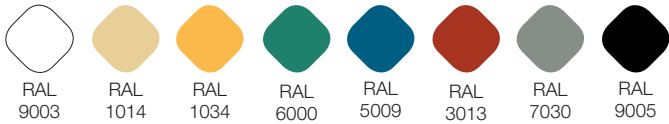

COLOUR

LED

Power:
• 2700K / 4000K: 46.5W a 500mA
CRI: >80
Colour: 2700K / 4000K
Lum. Flux:
• 2700K: 7579lm
• 4000K: 8289lm
Lifespan: 60000hrs

DIMMING

Options for controlling 1 or 2 channels independently:
• Dali/Push
• On/Off

WARRANTY

DESCRIPCIÓN

Loto es una luminaria lineal de suspensión de alto rendimiento (hasta 178 lm/W) con una sección hexagonal con aristas curvas. Mide 9cm entre caras paralelas.

Disponible en una amplia gama de colores, con acabado mate texturizado, anticipa las tendencias de diseño de interiores para ofrecer a los arquitectos y diseñadores una amplia gama de oportunidades de expresión.

El difusor microprisma transparente mejora el rendimiento y reduce de forma significativa el deslumbramiento.

La ausencia de parpadeo en todo su rango de atenuación, evita la fatiga visual y mejora el bienestar y la concentración.

Los módulos led de larga duración y el driver, pueden reemplazarse a través de una bandeja desmontable de fácil acceso, lo que permite extender la vida útil de la luminaria y reducir el impacto medioambiental.