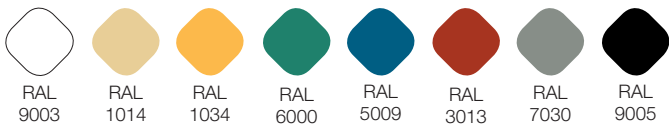

COLOUR

LED

Power:
• 2700K / 4000K: 58.2W a 500mA
CRI: >80
Colour: 2700K / 4000K
Lum. Flux:
• 2700K: 9486lm
• 4000K: 10362lm
Lifespan: 60000hrs

DIMMING

Options for controlling 1 or 2 channels independently:
• Dali/Push
• On/Off

WARRANTY

DESCRIPCIÓN

Loto es una luminaria lineal de suspensión de alto rendimiento (hasta 178 lm/W) con una sección hexagonal con aristas curvas. Mide 9cm entre caras paralelas.

Disponible en una amplia gama de colores, con acabado mate texturizado, anticipa las tendencias de diseño de interiores para ofrecer a los arquitectos y diseñadores una amplia gama de oportunidades de expresión.

El difusor microprisma transparente mejora el rendimiento y reduce de forma significativa el deslumbramiento.

La ausencia de parpadeo en todo su rango de atenuación, evita la fatiga visual y mejora el bienestar y la concentración.

Los módulos led de larga duración y el driver, pueden reemplazarse a través de una bandeja desmontable de fácil acceso, lo que permite extender la vida útil de la luminaria y reducir el impacto medioambiental.