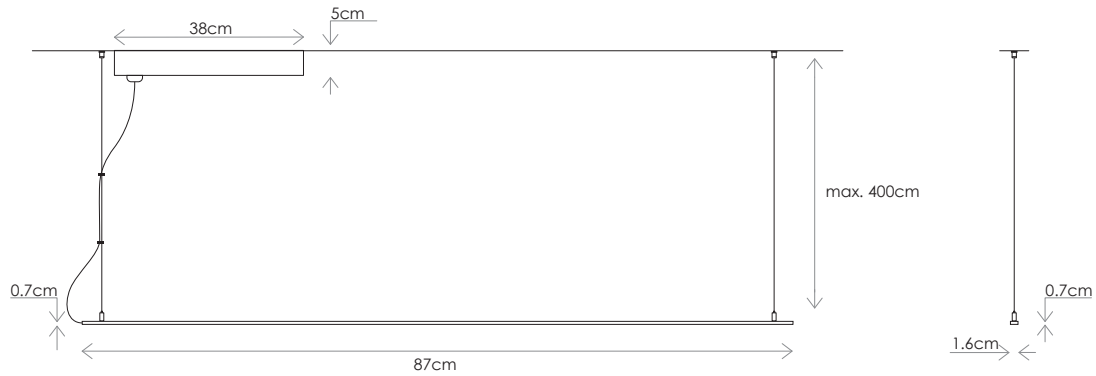

Hanging / Colgante

SCALE / ESCALA 1:15

DESCRIPTION

Bani is a linear luminaire with a rectangular section of 0.7cm x 1.6cm. Its fine aluminium section with silver anodised or black matt finish, makes this the perfect accessory for accent lighting. Designed to consume less energy, Bani delivers up to 21W with no flicker throughout its dimming range, preventing visual fatigue and improving well-being and concentration.

DESCRIPCIÓN

Bani es una luminaria lineal con una sección rectangular de 0,7cm x 1,6cm. Su fina sección de aluminio, acabada en anodizado plata o negro mate, constituye el complemento ideal para iluminación de acentuación. Diseñada para consumir menos energía, Bani proporciona hasta 21W sin parpadeo en todo su rango de atenuación, lo que evita la fatiga visual y mejora el bienestar y la concentración.