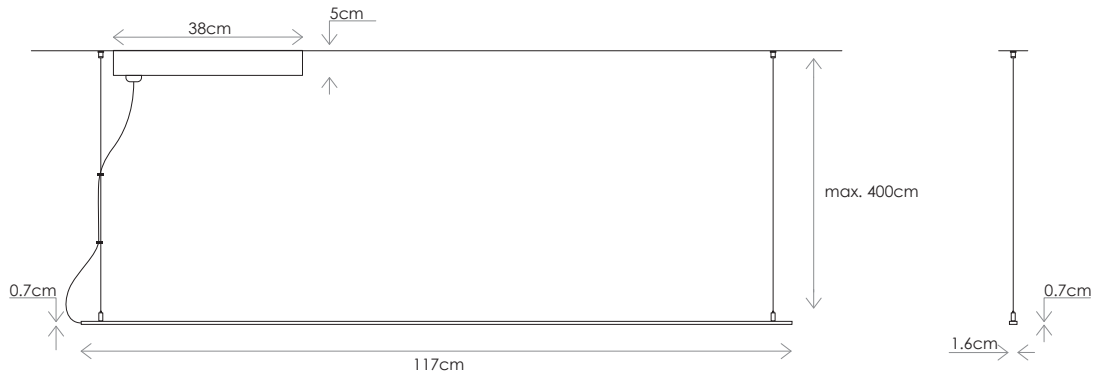

DIMMING

Options for controlling 1 or 2 channels independently:
 • On/Off

REGULACIÓN

Opciones para controlar 1 o 2 canales de forma independientes:
 • On/Off

WARRANTY

GARANTÍA

Hanging / Colgante

SCALE / ESCALA 1:15