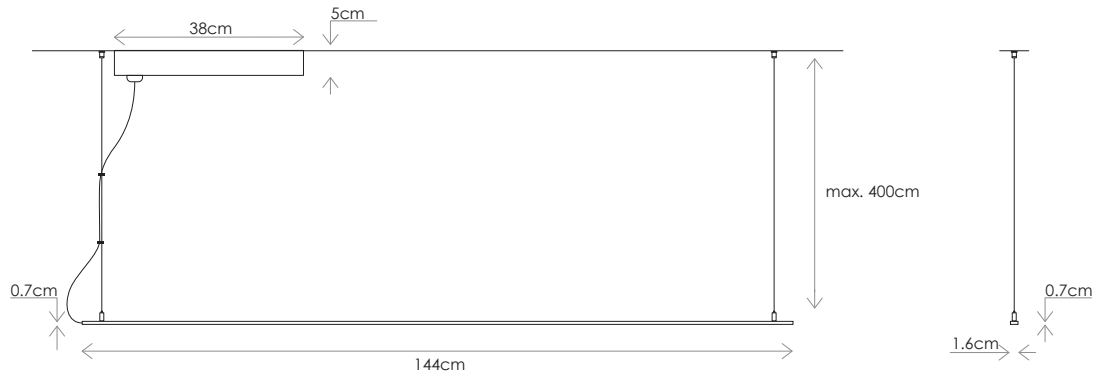

DIMMING

Options for controlling 1 or 2 channels independently:
 • On/Off

REGULACIÓN

Opciones para controlar 1 o 2 canales de forma independientes:
 • On/Off

WARRANTY

GARANTÍA

Hanging / Colgante

SCALE / ESCALA 1:15