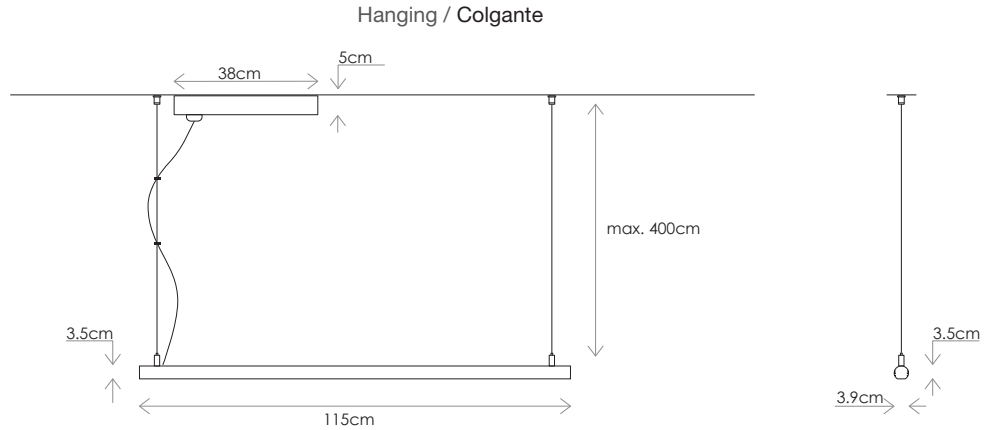

- On/Off
- Casambi

REGULACIÓN

Opciones para controlar 1 o 2 canales de forma independientes:

- On/Off
- Casambi

WARRANTY

Years
Made in Spain

Años
Fabricada en España

SCALE / ESCALA 1:20