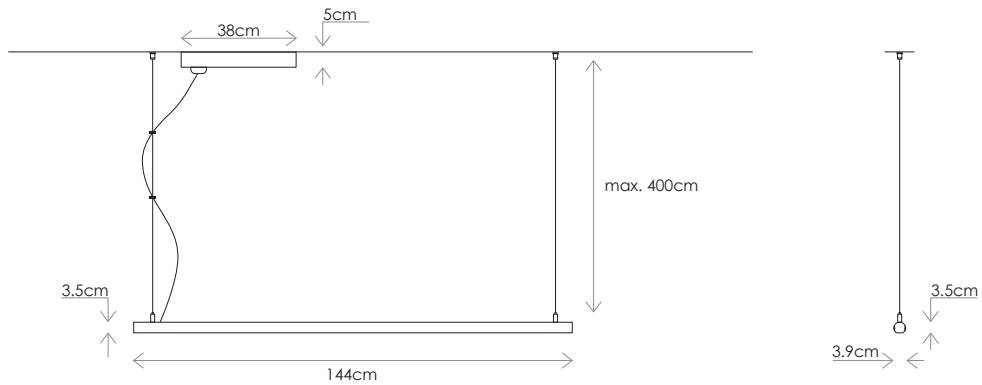

- On/Off
- Casambi

REGULACIÓN

Opciones para controlar 1 o 2 canales de forma independientes:

- On/Off
- Casambi

WARRANTY

Years
Made in Spain

Años
Fabricada en España

Hanging / Colgante