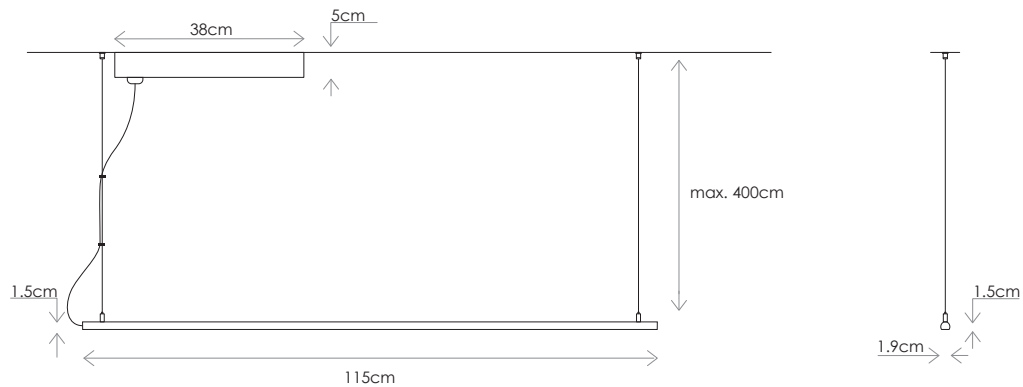

DIMMING

Options for controlling 1 or 2 channels independently:
 • On/Off

REGULACIÓN

Opciones para controlar 1 o 2 canales de forma independientes:
 • On/Off

WARRANTY

GARANTÍA

Hanging / Colgante

SCALE / ESCALA 1:15