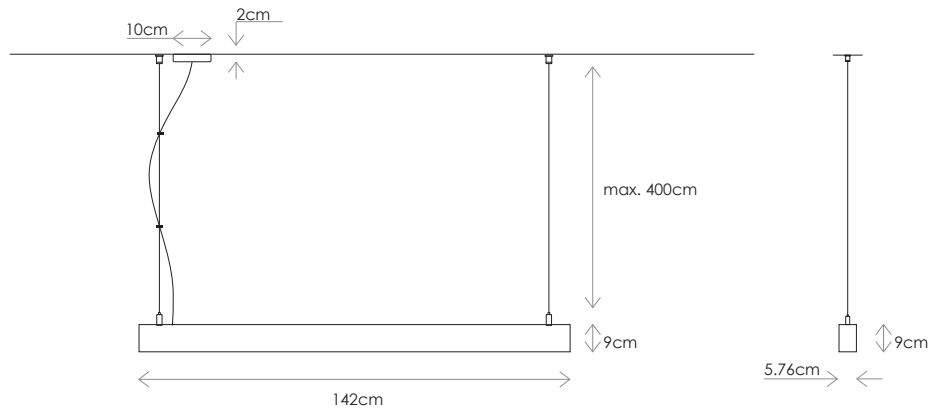

**REGULACIÓN**

Opciones para controlar 1 o 2 canales de forma independientes:  
 • Dali/ Push  
 • On/Off

**GARANTÍA**

Hanging / Colgante

SCALE / ESCALA 1:25

**DESCRIPTION**

**Nilo** is a high-performance, linear luminaire for suspending (up to 178 lm/W) with a rectangular section of 5.7cm x 9cm.