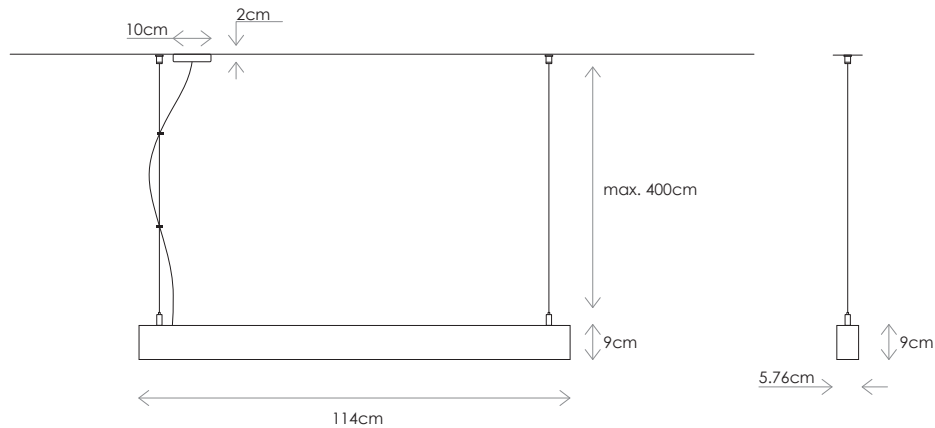

**REGULACIÓN**

Opciones para controlar 1 o 2 canales de forma independientes:  
 • Dali/ Push  
 • On/Off

**GARANTÍA**

Hanging / Colgante

SCALE / ESCALA 1:20

**DESCRIPTION**

**Nilo** is a high-performance, linear luminaire for suspending (up to 178 lm/W) with a rectangular section of 5.7cm x 9cm.