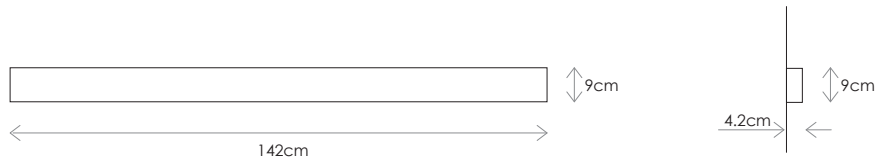

REGULACIÓN

Opciones para controlar 1 o 2 canales de forma independientes:

- Dali/ Push
- On/Off

WARRANTY

Years
Made in Spain

Años
Fabricada en España

Wall / Pared

SCALE / ESCALA 1:20