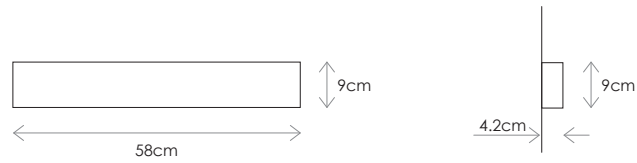

Wall / Pared

SCALE / ESCALA 1:15

DESCRIPTION

Senegal is a linear luminaire for walls, offering both up and down lighting.

With its rectangular section of 4.2cm x 9cm, Senegal is ideal for indirect lighting.

Its thermo-lacquered matt finish in black or white, brings an elegant touch to any space.

This luminaire offers different application styles as it can be mounted both in horizontal and vertical.

DESCRIPCIÓN

Senegal es una luminaria lineal de pared que ilumina hacia arriba y hacia abajo.

Con una sección rectangular de 4,2cm x 9cm, Senegal es una lámpara ideal para iluminación indirecta.

El acabado termolacado mate texturizado blanco o negro confiere elegancia a cualquier espacio.

La posibilidad de montaje en horizontal y vertical permite una gran flexibilidad en el diseño.

COLOUR

White Black

COLOR

Blanco Negro

LED

Power:

- 2700K / 4000K / 5000K: 31.4W to 350mA

CRI: >80

Colour: 2700K / 4000K / 5000K

Lum. Flux:

- 2700K: 5432lm
- 4000K: 5900lm
- 500K: 5900lm

Lifespan: 60000hrs

LED

Potencia:

- 2700K / 4000K / 5000K: 31,4W a 350mA

CRI: >80

Color: 2700K / 4000K / 5000K

Flujo luminoso:

- 2700K: 5432lm
- 4000K: 5900lm
- 5000K: 5900lm

Vida útil: 60.000hs

DIMMING

Options for controlling 1 or 2 channels independently:

- Dali/ Push
- On/Off

REGULACIÓN

Opciones para controlar 1 o 2 canales de forma independientes:

- Dali/ Push
- On/Off

WARRANTY

Years

Made in Spain

Años

Fabricada en España