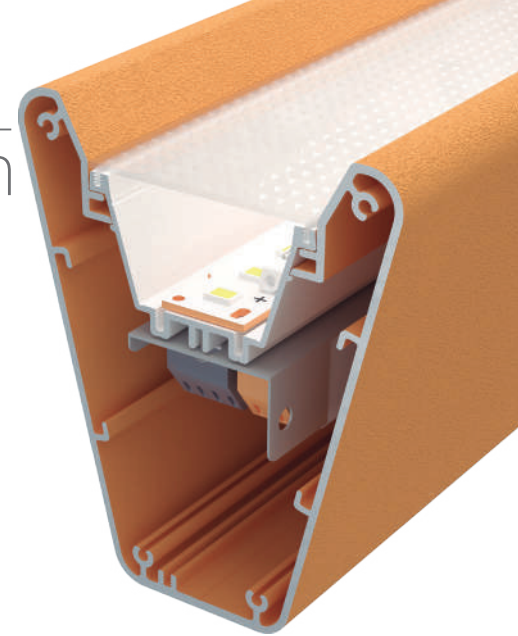

led profile by Luz Negra

Carmen

led profile serie PROFESIONAL colgante/superficie fabricado en aluminio de alta pureza con 8 colores diferentes a elegir.

Su bandeja interna donde alojamos el led y la fuente de alimentación permite extraerse frontalmente para un fácil mantenimiento. Tiene difusores "easy-ON" en glaseado, microprisma transparente o microprisma glaseado que mejoran el deslumbramiento y el nivel de UGR.

Perfil y difusor disponibles en barras de 6 metros que permiten instalaciones de gran longitud sin precisar juntas ni uniones.

Ofrecemos una garantía de 10 años en perfiles y una garantía de 4 años en difusores.

Difusor de policarbonato "easy-ON"

18.074	glaseado	6m
18.075	microprisma transparente	6m
18.076	microprisma glaseado	6m

Kit colgador

21.001	cromado	juego 2 und
21.002	blanco	juego 2 und
21.003	negro	juego 2 und

Bandeja interna

14.007	lacado blanco	6m
14.042	lacado negro	6m

Cable de seguridad

22.039	acero	18cm
--------	-------	------

Colores ral

Normativas extrusión: ISO 9001:2015 / Tolerancias según norma: UNE-EN 755-9 / Peso teórico: 2.249 kg / Aleación: 6063 / Perímetro: 935 mm / Anodisation minimum: 10 micras / Aluminio pureza: 98.5% / Tratamiento: T-5