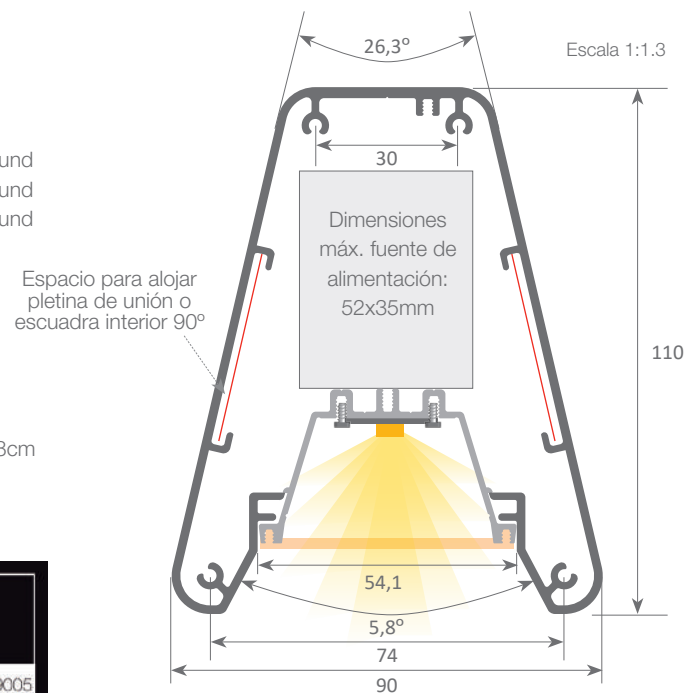

Difusor de policarbonato "easy-ON"

18.074	glaseado	6m
18.075	microprisma transparente	6m
18.076	microprisma glaseado	6m

Kit colgador

21.001	cromado	juego 2 und
21.002	blanco	juego 2 und
21.003	negro	juego 2 und

Bandeja interna

14.007	lacado blanco	6m
14.042	lacado negro	6m

Cable de seguridad

22.039	acero	18cm
--------	-------	------

Colores ral

Normativas extrusión: ISO 9001:2015 / Tolerancias según norma: UNE-EN 755-9 / Peso teórico: 2.249 kg / Aleación: 6063 / Perímetro: 935 mm / Anodisation minimum: 10 micras / Aluminio pureza: 98.5% / Tratamiento: T-5

Superficie

Suspensión

Escuadra ángulo 90°
22.040 aluminio

juego 2 und

Escuadra plana
22.057 aluminio

juego 2 und

Pletina
22.041 aluminio

juego 2 und