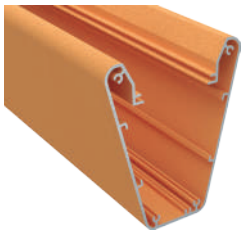

led profile by Luz Negra

Carmen

led profile serie PROFESIONAL colgante/superficie fabricado en aluminio de alta pureza con 8 colores diferentes a elegir.

Su bandeja interna donde alojamos el led y la fuente de alimentación permite extraerse frontalmente para un fácil mantenimiento. Tiene difusores "easy-ON" en glaseado, microprisma transparente o microprisma glaseado que mejoran el deslumbramiento y el nivel de UGR.

Perfil de aluminio

17.044	lacado azul azur (ral 5009)	6m
17.045	lacado blanco (ral 9003)	6m
17.046	lacado negro (ral 9005)	6m
17.047	lacado verde patina (ral 6000)	6m
17.048	lacado gris piedra (ral 7030)	6m
17.049	lacado amarillo pastel (ral 1034)	6m
17.050	lacado rojo tomate (ral 3013)	6m
17.051	lacado marfil (ral 1014)	6m