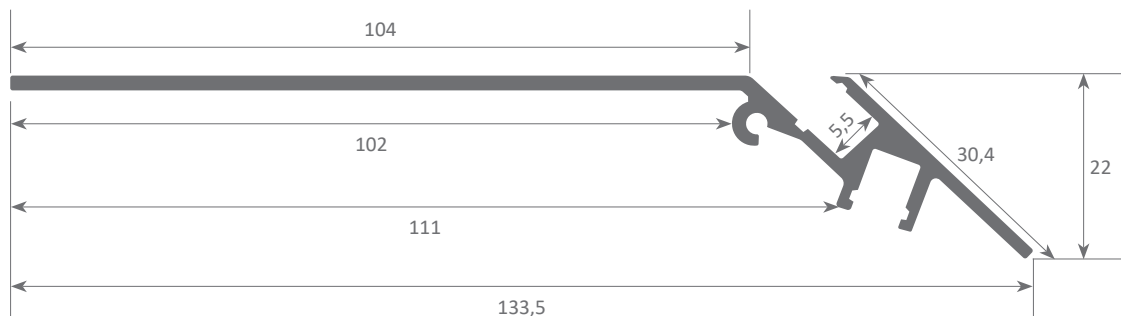

Escala 1:1

Perfil de aluminio

- 12.022 anodizado negro 1m
- 12.023 anodizado negro 2m

Difusor de policarbonato

- 18.137 glaseado 1m
- 18.166 glaseado 2m

Tapas de plástico

- 19.433 negro sin agujero (izquierda)
- 19.434 negro sin agujero (derecha)