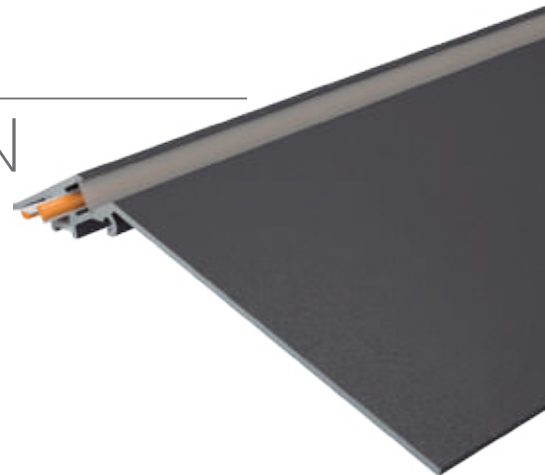

led profile by Luz Negra

led profile serie PROFESIONAL fabricado en aluminio de alta pureza disponible en anodizado negro. Es ideal para aplicaciones en muebles, estanterías o similares ya que ofrece una iluminación ascendente y descendente. Perfil y difusores disponibles en barras de 1 metro. Apto para tiras de led con un ancho máximo de 5mm y una potencia no superior a 15W/m. Recomendamos el uso de tiras ecoled COB para conseguir una iluminación más homogénea y difuminada.

Ofrecemos una garantía de 5 años.

BONN