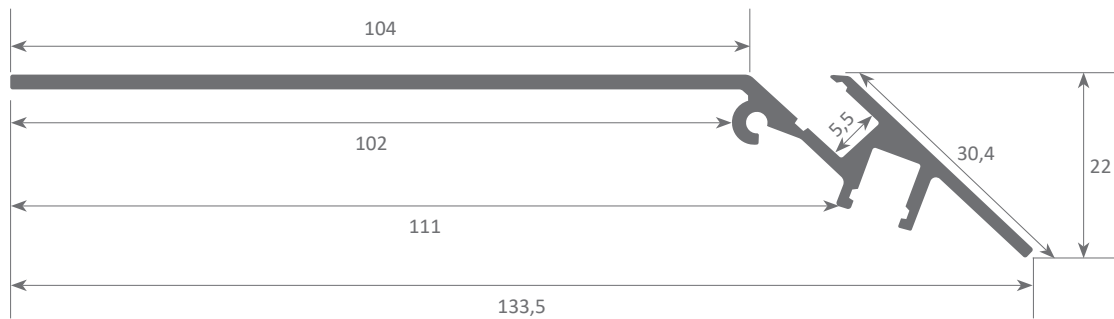

led profile by Luz Negra

BONN

led profile série PROFESSIONNELLE fabriqué en aluminium de haute pureté anodisé noir.
Idéal pour les applications en surface, pour les meubles ou étagères et semblables, pour lesquels un éclairage ascendant et descendant est requis. Profil et diffuseurs disponibles en barres de 1 mètre.
Apte pour bandes led jusque 5mm et non supérieures à 15W/m.
Nous recommandons l'utilisation du ruban ecoled COB pour obtenir un éclairage plus homogène et diffus.

Garantie de 5 ans.

Échelle 1:1

Profil en aluminium

12.022	anodisé noir	1m
12.023	anodisé noir	2m

Diffuseur en polycarbonate

18.137	glacé	1m
18.166	glacé	2m

Embout en plastique

19.433	noir non perforé (gauche)
19.434	noir non perforé (droit)