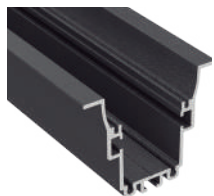

led profile by Luz Negra

KIEV

led profile d'encastrement série PROFESSIONNELLE fabriqué en aluminium de haute pureté, disponible laqué en blanc ou noir texturé. Idéal pour encastrer dans les plafonds bas. Diffuseur blanc glacé avec système "easy-ON" qui transfère un IP65 au luminaire et qui est très utile aux endroits où l'humidité est élevée.

Disponible également avec diffuseur microprismatique transparent et glacé, pour une amélioration de l'éblouissement et du niveau UGR. Profil et diffuseur disponibles en barres de 6 mètres pour réaliser de longues installations sans joints ni unions.

Garantie de 10 ans sur profil et 4 ans sur diffuseurs.

Profil en aluminium

17.060	laqué blanc	6m
17.061	laqué noir	6m

Tapas de metal

19.383	laqué blanc
19.384	laqué noir

Diffuseur en polycarbonate "easy-ON"

18.070	glacé "easy-ON"	6m
18.071	microprismatique transparent	6m
18.072	microprismatique glacé	6m
18.073	Black&White	6m

Équerre angle 120°

22.004	acier
--------	-------

Union

22.005	acier
--------	-------