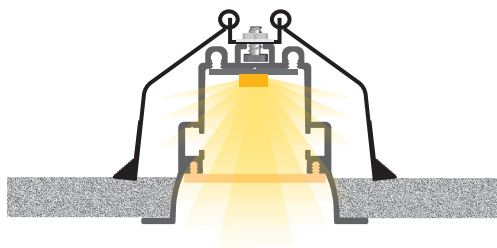

led profile by Luz Negra

KIEV

led profile d'encastrement série PROFESSIONNELLE fabriqué en aluminium de haute pureté, disponible laqué en blanc ou noir texturé. Idéal pour encastrer dans les plafonds bas. Diffuseur blanc glacé avec système "easy-ON" qui transfère un IP65 au luminaire et qui est très utile aux endroits où l'humidité est élevée.

Disponible également avec diffuseur microprismatique transparent et glacé, pour une amélioration de l'éblouissement et du niveau UGR. Profil et diffuseur disponibles en barres de 6 mètres pour réaliser de longues installations sans joints ni unions.

18.070	glacé "easy-ON"	6m
18.071	microprismatique transparent	6m
18.072	microprismatique glacé	6m
18.073	Black&White	6m

Équerre angle 120°

22.004	acier
--------	-------

Union

22.005	acier
--------	-------

Support de fixation

20.023	pour profils encastrés peu profonds
--------	-------------------------------------

Équerre angle 90°

22.003	acier
--------	-------

Espace pour loger la platine de jonction ou l'angle interne de 90°