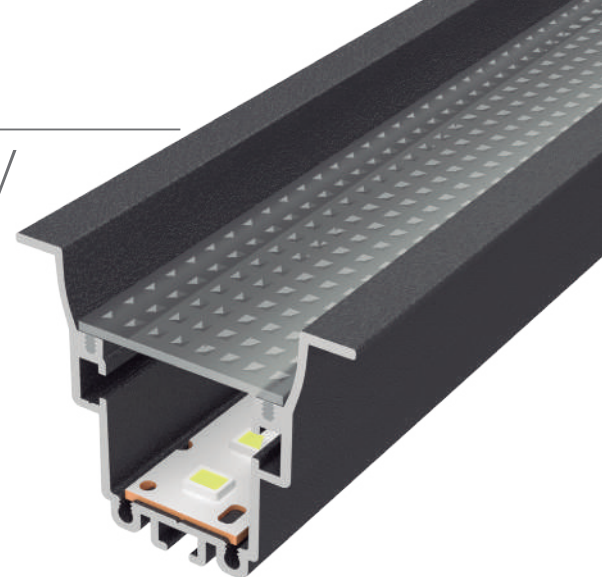

led profile by Luz Negra

KIEV

led profile d'encastrement série PROFESSIONNELLE fabriqué en aluminium de haute pureté, disponible laqué en blanc ou noir texturé. Idéal pour encastrer dans les plafonds bas. Diffuseur blanc glacé avec système "easy-ON" qui transfère un IP65 au luminaire et qui est très utile aux endroits où l'humidité est élevée.

Disponible également avec diffuseur microprismatique transparent et glacé, pour une amélioration de l'éblouissement et du niveau UGR. Profil et diffuseur disponibles en barres de 6 mètres pour réaliser de longues installations sans joints ni unions.

Garantie de 10 ans sur profil et 4 ans sur diffuseurs.

Profil en aluminium

17.060	laqué blanc	6m
17.061	laqué noir	6m

Tapas de metal

19.383	laqué blanc
19.384	laqué noir

Diffuseur en polycarbonate "easy-ON"

18.070	glacé "easy-ON"	6m
18.071	microprismatique transparent	6m
18.072	microprismatique glacé	6m
18.073	Black&White	6m

Équerre angle 120°

22.004	acier
--------	-------

Union

22.005	acier
--------	-------