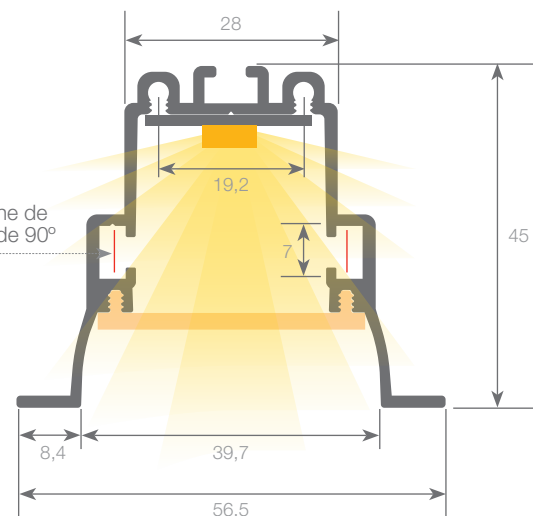

Disponible également avec diffuseur microprismatique transparent et glacé, pour une amélioration de l'éblouissement et du niveau UGR. Profil et diffuseur disponibles en barres de 6 mètres pour réaliser de longues installations sans joints ni unions.

18.070	glacé "easy-ON"	6m
18.071	microprismatique transparent	6m
18.072	microprismatique glacé	6m
18.073	Black&White	6m

Équerre angle 120°

22.004	acier
--------	-------

Union

22.005	acier
--------	-------

Support de fixation

20.023	pour profils encastrés peu profonds
--------	-------------------------------------

Équerre angle 90°

22.003	acier
--------	-------

Espace pour loger la platine de jonction ou l'angle interne de 90°

Normes d'extrusion: ISO 9001:2015 / olérances selon normes: UNE-EN 755-9 / Poids théorique: 0.734 kg / Alliage: 6063 / Périmètre: 359 mm / Anodisation minimum: 10 micras / Pureté de l'aluminium: 98.5% / Traitement: T-5