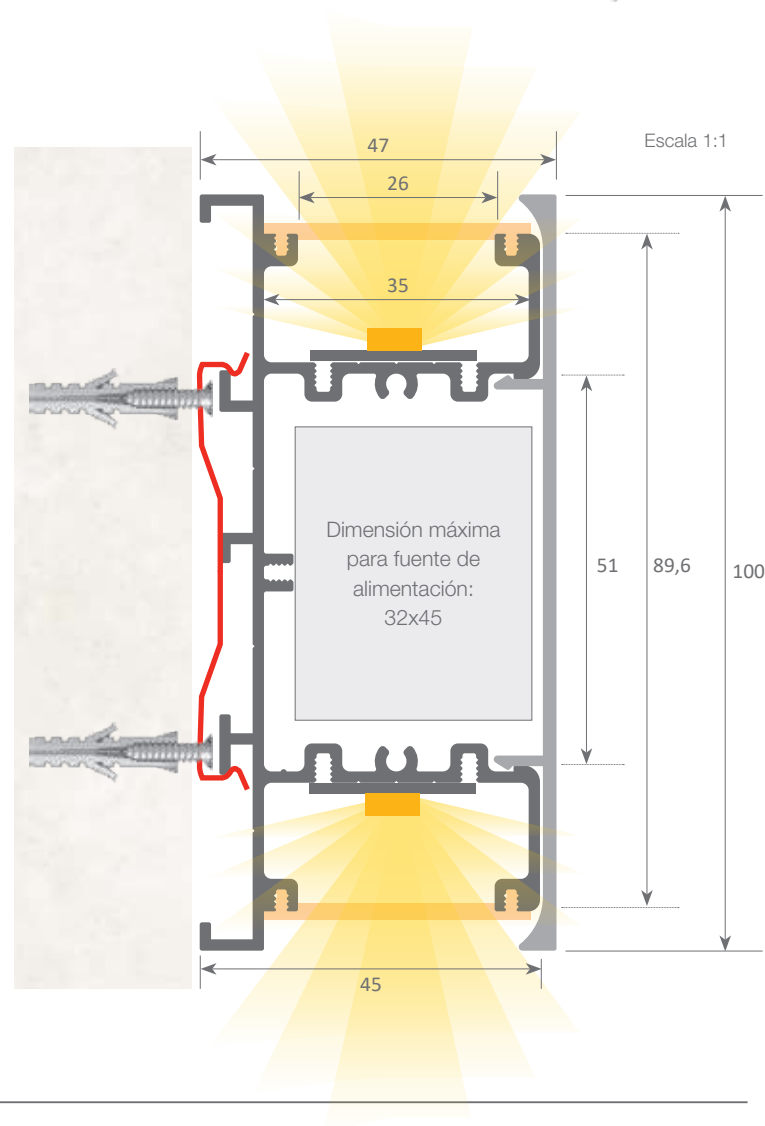

Permite alojar la fuente de alimentación en su cuerpo central y permite pasar cables para cerrar el circuito minimizando las caídas de tensión.

Tiene una tapa de aluminio lateral la cual puede extraerse para un fácil mantenimiento.

Dispone de difusores con sistema "easy-ON" de policarbonato glaseado, Black&White, microprisma transparente o microprisma glaseado que mejoran el deslumbramiento y el nivel de UGR.

Apto para tiras de led con un ancho máximo de 25mm y una potencia no superior a 30W/m. Recomendamos el uso de tiras ecoled Canovelles-Barcelona-Gomera-COB para conseguir una iluminación más homogénea y difuminada. Permite el uso de tiras rígidas de led.

Tapa lateral de aluminio

09.065	lacado blanco	3m
09.066	lacado negro	3m
09.067	lacado gris	3m
09.062	lacado blanco	6m
09.063	lacado negro	6m
09.064	lacado gris	6m

Difusor de policarbonato "easy-ON"

18.070	glaseado	6m
18.071	microprisma transparente	6m
18.072	microprisma glaseado	6m
18.073	Black&White	6m

Tapas de metal

19.467	lacado blanco
19.468	lacado negro
19.469	lacado gris

Grapa

20.025	acero cromado
--------	---------------

Fijación con grapa

Fijación con tornillo