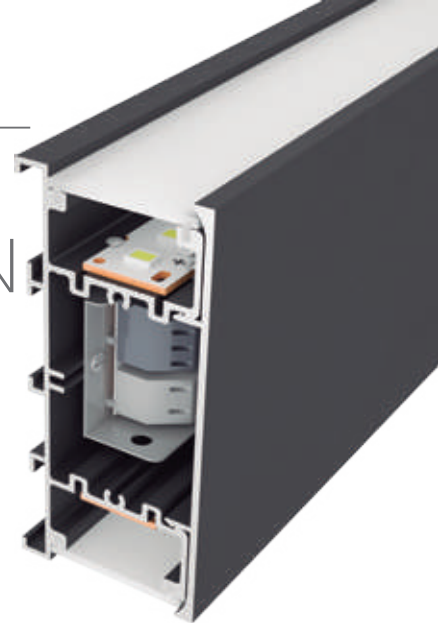

NEW WASHINGTON

led profile serie PROFESIONAL fabricado en aluminio de alta pureza disponible en lacado texturado blanco, negro y gris. Perfil ideal para iluminación UP&DOWN (superior e inferior) de paredes y pasillos.

Permite alojar la fuente de alimentación en su cuerpo central y permite pasar cables para cerrar el circuito minimizando las caídas de tensión.

Tiene una tapa de aluminio lateral la cual puede extraerse para un fácil mantenimiento.

Dispone de difusores con sistema "easy-ON" de policarbonato glaseado, Black&White, microprisma transparente o microprisma glaseado que mejoran el deslumbramiento y el nivel de UGR.

Apto para tiras de led con un ancho máximo de 25mm y una potencia no superior a 30W/m. Recomendamos el uso de tiras ecoled Canovelles-Barcelona-Gomera-COB para conseguir una iluminación más homogénea y difuminada. Permite el uso de tiras rígidas de led.

Ofrecemos una garantía de 2 años en perfiles y difusores.