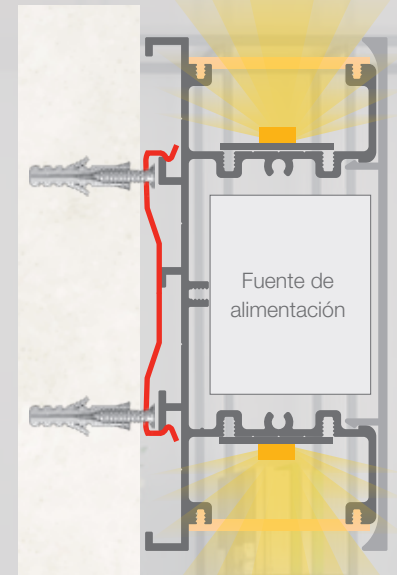

Permite alojar la fuente de alimentación en su cuerpo central y permite pasar cables para cerrar el circuito minimizando las caídas de tensión.

Tiene una tapa de aluminio lateral la cual puede extraerse para un fácil mantenimiento.

Dispone de difusores con sistema "easy-ON" de policarbonato glaseado, Black&White, microprisma transparente o microprisma glaseado que mejoran el deslumbramiento y el nivel de UGR.

Apto para tiras de led con un ancho máximo de 25mm y una potencia no superior a 30W/m. Recomendamos el uso de tiras ecoled Canovelles-Barcelona-Gomera-COB para conseguir una iluminación más homogénea y difuminada. Permite el uso de tiras rígidas de led.

Tapa lateral de aluminio

09.065	lacado blanco	3m
09.066	lacado negro	3m
09.067	lacado gris	3m
09.062	lacado blanco	6m
09.063	lacado negro	6m
09.064	lacado gris	6m

Difusor de policarbonato "easy-ON"

18.070	glaseado	6m
18.071	microprisma transparente	6m
18.072	microprisma glaseado	6m
18.073	Black&White	6m

Tapas de metal

19.467	lacado blanco
19.468	lacado negro
19.469	lacado gris

Grapa

20.025	acero cromado
--------	---------------

Fijación con grapa

Fijación con tornillo