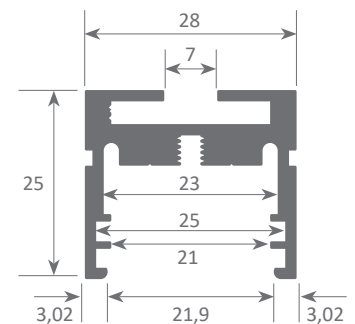

Ce profilé utilise des réflecteurs à 14 modules et 2 différents types d'optiques, de 30° ou de 65° afin de favoriser le confort visuel et garantir un faible UGR. Convient aux bandes rigides d'une largeur maximale de 20mm conçues pour le système optique à 14 modules. Possibilité d'utiliser un couvercle aveugle en aluminium blanc ou noir pour les sections où l'éclairage n'est pas nécessaire. Le profil et le plateau sont disponibles en longueurs de 3,6 mètres.

46.072	blanc	280mm
46.073	noir	280mm

Couverture aveugle

19.496	laqué blanc	1m
19.497	laqué noir	1m

Couverture aveugle

19.475	laqué blanc
19.476	laqué noir

Optique de 14 modules

46.074	30°	280mm
46.075	65°	280mm

Échelle 1:1
(Dimensions en mm)

Kit de suspension

21.001	chromé	jeu de 2 unités
21.002	blanc	jeu de 2 unités
21.003	noir	jeu de 2 unités

Bande rigide

36.068	3000K	280mm
36.069	4000K	280mm

Normes d'extrusion: ISO 9001:2008 - ISO 14001 / Tolérances selon normes: UNE-EN 755-9 / UNE-EN 12020-2
Poids théorique: 0.674kg / Alliage: 6063 / Périmètre: 217mm / Anodisation minimum: 15 microns / Pureté de l'aluminium: 95-98% / Traitement: T-5