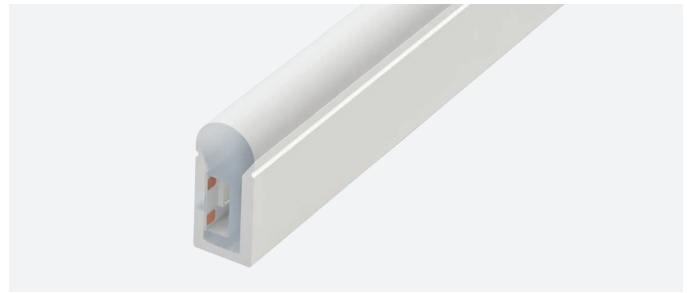

# Neón Sign

## Características:

- Perfiles de silicona de tacto sedoso, con frontal opalino y fuente de luz integrada.
- Permite iluminar foseados, cornisas, realizar iluminación perimetral decorativa, letras y textos publicitarios de grandes dimensiones, etc...
- Grado de protección: IP67
- Utiliza gel de sílice gaseoso de alta calidad, resistente al amarilleamiento, a los rayos UV, al salitre, a altas temperaturas y son retardantes de llama.
- Neón con emisión de luz lateral.

### Datos técnicos

Potencia (x metro)	10W/m
Potencia del rollo (5m)	50W
Voltaje	24V
Grado de protección	IP67