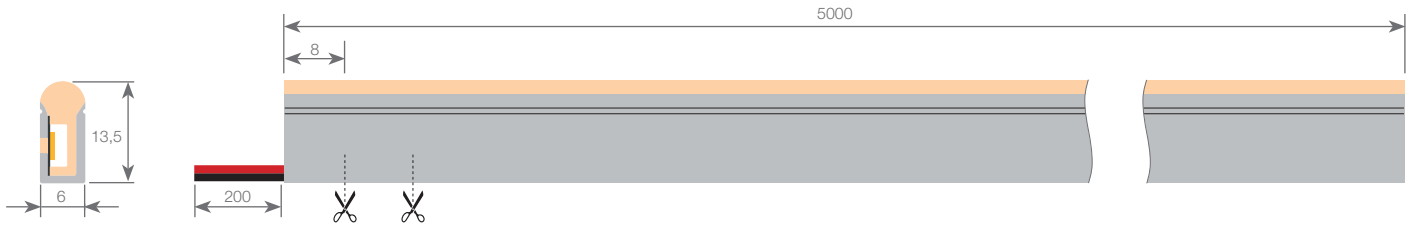

## Dimensiones

Largo	5000mm	Longitud sección de corte	8mm
Ancho	6mm	Longitud del cable	200mm
Alto	13,5mm	Sección del cable	2x0,5mm <sup>2</sup>