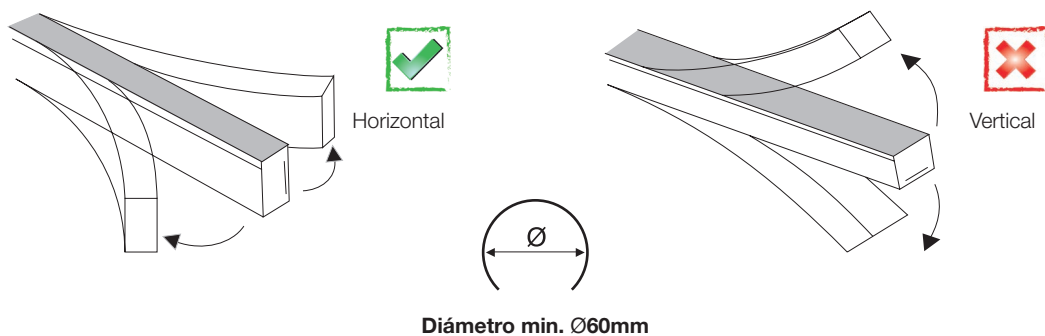

Diámetro de curvatura