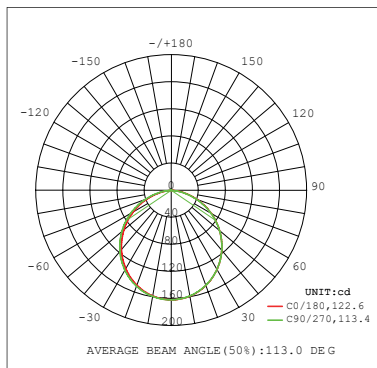

Courbes photométriques