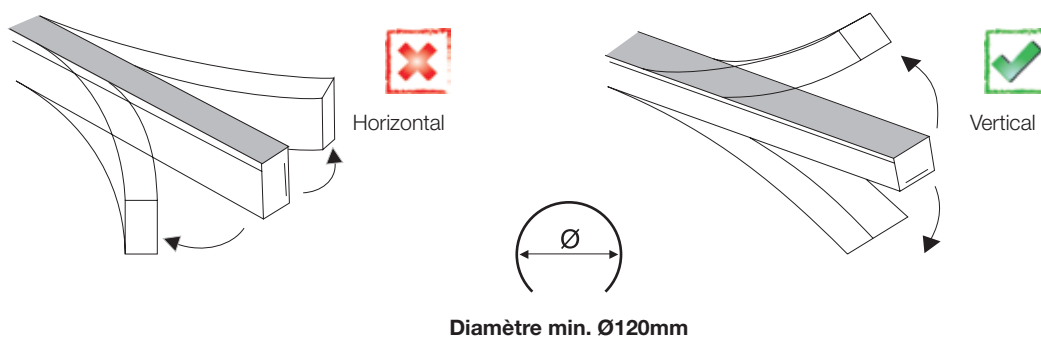

Diamètre de courbure