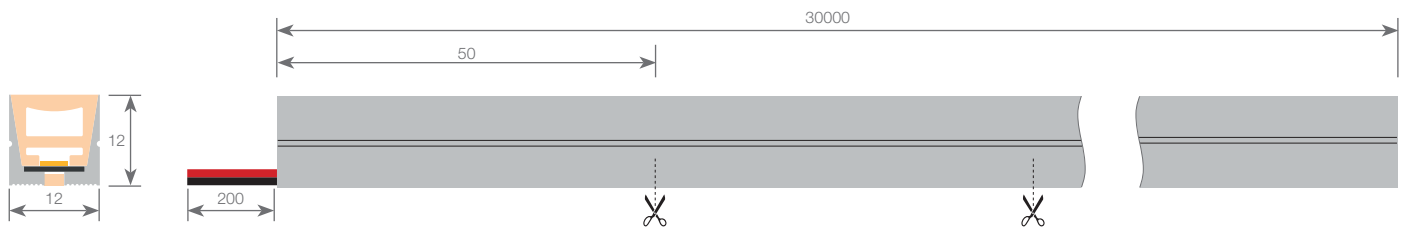

Néon Cairo

Dimensions

Longueur	30000mm	Longueur de la section de coupe	50mm
Largeur	12mm	Longueur du câble	200mm
Hauteur	12mm	Section du câble	2x0,5mm²

Connexion

Connexion max. en circuits ouverts	6m	Connexion max. en circuits fermés	12m

Courbes photométriques

Diamètre de courbure