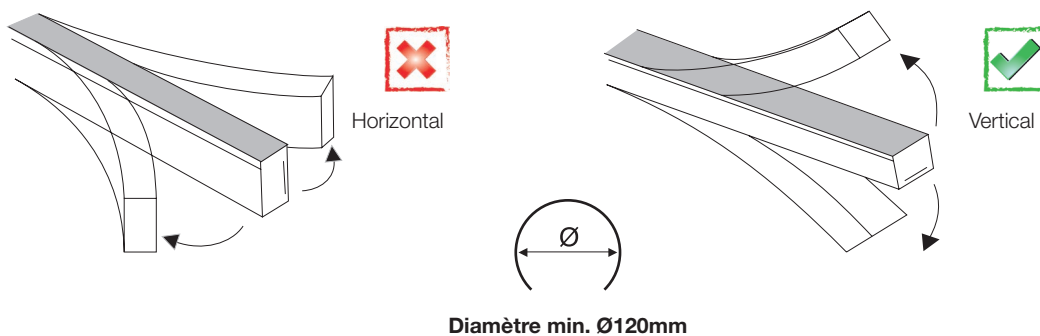

^{*2} En fonction de la dissipation thermique du profilé, des heures travaillées par jour et de la température environnementale de travail.

Néon Cairo RGB

Dimensions

Longueur	30000mm	Longueur de la section de coupe	50mm
Largeur	12mm	Longueur du câble	200mm
Hauteur	12mm	Section du câble	4x0,5mm ²

Connexion

Connexion max. en circuits ouverts	10m	Connexion max. en circuits fermés	20m
------------------------------------	-----	-----------------------------------	-----

Courbes photométriques

Diamètre de courbure