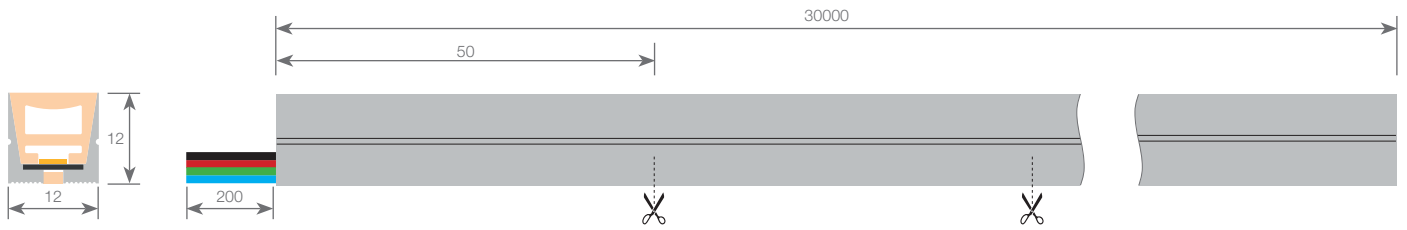

Néon Cairo RGB

Caractéristiques:

- Profilés en silicone au toucher soyeux, avec façade opaline et source lumineuse intégrée.
- Il peut être utilisé pour éclairer des corniches, des éclairages périmétriques décoratifs, des lettres et des textes publicitaires de grande taille, etc.
- Degré de protection: IP67.
- Il utilise un gel de silice gazeux de haute qualité, résistant au jaunissement, aux rayons UV, au salpêtre, aux températures élevées et retardateur de flamme.
- Néon avec émission de lumière frontale.

^{*2} En fonction de la dissipation thermique du profilé, des heures travaillées par jour et de la température environnementale de travail.

Néon Cairo RGB

Dimensions

Longueur	30000mm	Longueur de la section de coupe	50mm
Largeur	12mm	Longueur du câble	200mm
Hauteur	12mm	Section du câble	4x0,5mm ²

Connexion

Connexion max. en circuits ouverts	10m	Connexion max. en circuits fermés	20m
------------------------------------	-----	-----------------------------------	-----

Courbes photométriques

Diamètre de courbure