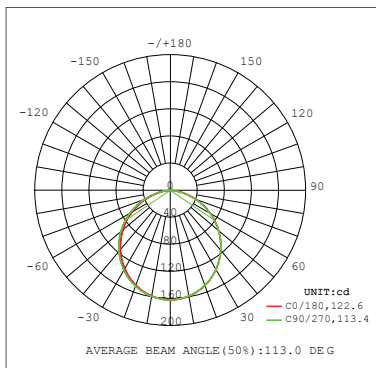

Références	Temp. de couleur	Lumens/m	Lumens/W
10.243	RGB	314	25

Caractéristiques techniques

Données techniques

Puissance par mètre	12W/m
Voltage	24V
Degré de protection	IP67

Informations sur les led

Nombre de led par mètre	120
-------------------------	-----

^{*2} En fonction de la dissipation thermique du profilé, des heures travaillées par jour et de la température environnementale de travail.

Néon Cairo RGB

Dimensions

Longueur	30000mm	Longueur de la section de coupe	50mm
Largeur	12mm	Longueur du câble	200mm
Hauteur	12mm	Section du câble	4x0,5mm ²

Connexion

Connexion max. en circuits ouverts	10m	Connexion max. en circuits fermés	20m
------------------------------------	-----	-----------------------------------	-----

Courbes photométriques

Diamètre de courbure