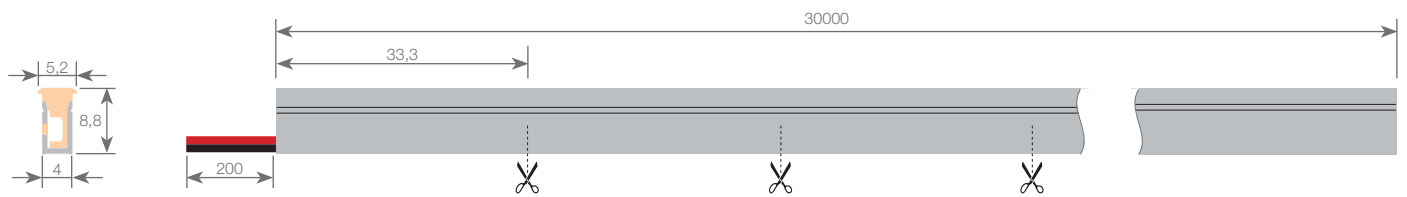

Referencias	Temp. color	Lúmenes/m	Lúmenes/W	Eficiencia energética
10.252	6000K	290	30	
10.251	4000K	286	30	
10.250	3000K	287	30	

Características técnicas

Datos técnicos

Potencia (por metro)	10W/m
Potencia del rollo (30m)	300W
Voltaje	24V
Grado de protección	IP65

Datos fotométricos

IRC	>90
Ángulo de apertura	120°

Prestaciones

Regulable	Si ^{*2}
Modo de instalación	Superficie / Encastre
Apto para	Interior / Exterior

^{*2} Mediante controladores adecuados.

Vida media

Vida útil estimada	30.000h ^{*3}
Uso máximo ininterrumpido	18h

^{*3} En función de la disipación del perfil, de las horas diarias trabajadas y de la temperatura externa ambiental de trabajo.

Neón Dakar

Dimensiones

Largo	30000mm	Longitud sección de corte	33,3mm
Ancho	5,2mm (para encastre de 4mm)	Longitud del cable	200mm
Alto	8,8mm	Sección del cable	2x0,5mm ²

Conexionado

Máxima conexión en circuito abierto	5m	Máxima conexión en circuito cerrado	10m
-------------------------------------	----	-------------------------------------	-----