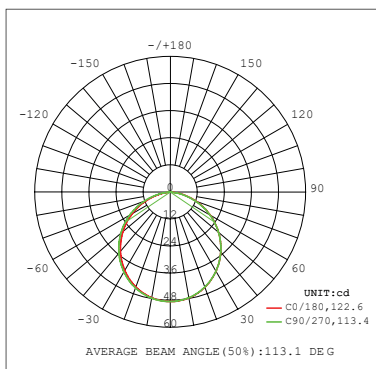

Curvas fotométricas