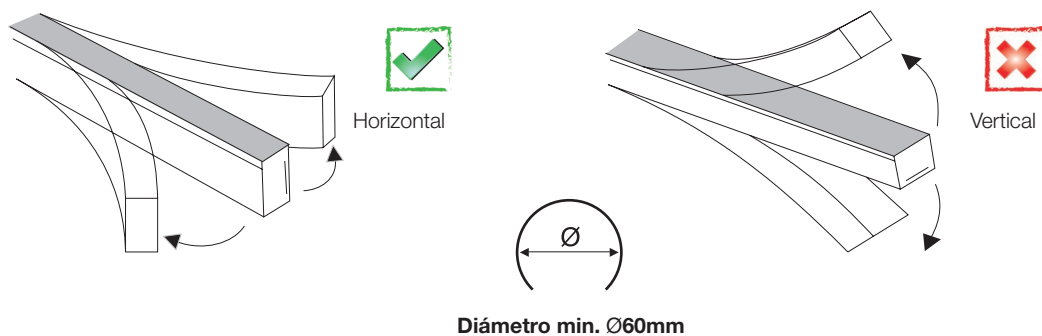

Radio de curvatura