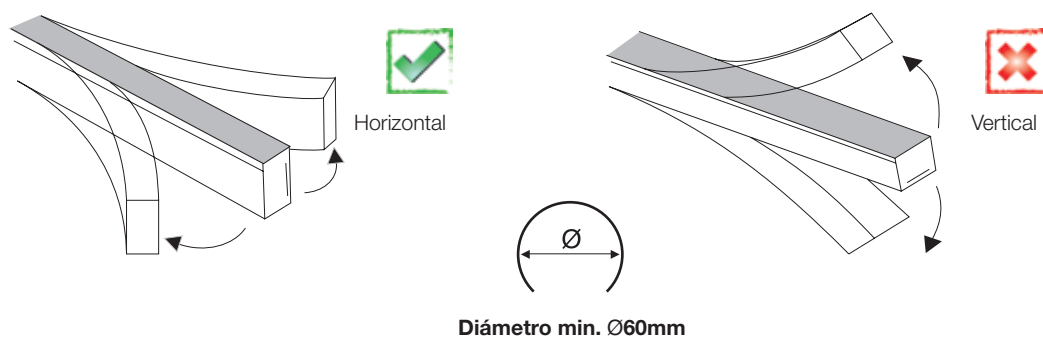

Radio de curvatura