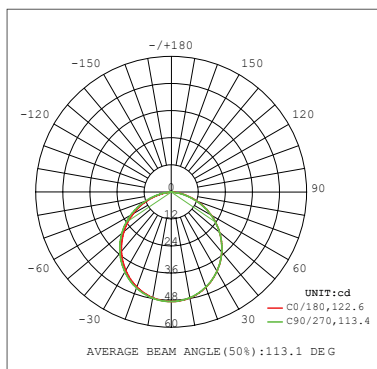

Curvas fotométricas