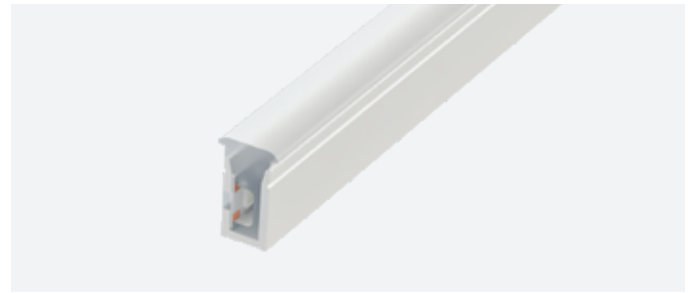

Neón Dakar

Características:

- Perfiles de tacto sedoso, con frontal opalino y fuente de luz integrada.
- Permite iluminar foseados, cornisas, realizar iluminación perimetral decorativa, letras y textos publicitarios de grandes dimensiones, etc...
- Grado de protección: IP65
- Utiliza gel de sílice gaseoso de alta calidad, resistente al amarilleamiento, a los rayos UV, al salitre, a altas temperaturas y son retardantes de llama.
- Neón con emisión de luz lateral.

Referencias	Temp. color	Lúmenes/m	Lúmenes/W	Eficiencia energética
10.252	6000K	307	31	
10.251	4000K	478	47	
10.250	3000K	307	30	

Características técnicas

Datos técnicos

Potencia (por metro)	10W/m
Potencia del rollo (30m)	300W
Voltaje	24V
Grado de protección	IP65