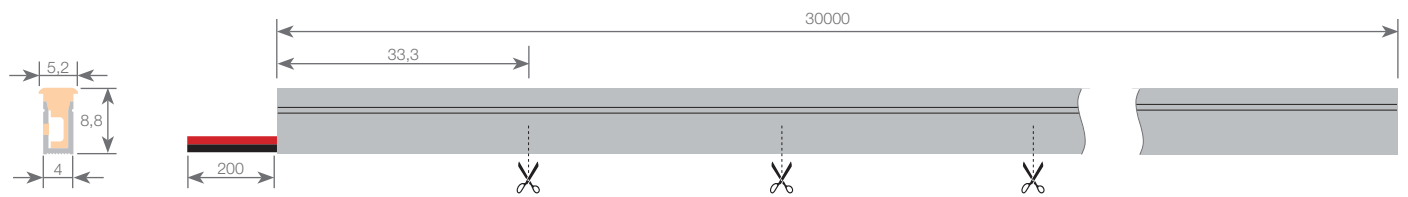

Referencias	Temp. color	Lúmenes/m	Lúmenes/W	Eficiencia energética
10.252	6000K	307	31	
10.251	4000K	478	47	
10.250	3000K	307	30	

Características técnicas

Datos técnicos

Potencia (por metro)	10W/m
Potencia del rollo (30m)	300W
Voltaje	24V
Grado de protección	IP65

Datos fotométricos

IRC	>90
Ángulo de apertura	120°

Prestaciones

Regulable	Si ^{*2}
Modo de instalación	Superficie / Encastre
Apto para	Interior / Exterior

^{*2} Mediante controladores adecuados.

Vida media

Vida útil estimada	30.000h ^{*3}
Uso máximo ininterrumpido	18h

^{*3} En función de la disipación del perfil, de las horas diarias trabajadas y de la temperatura externa ambiental de trabajo.

Neón Dakar

Dimensiones

Largo	30000mm	Longitud sección de corte	33,3mm
Ancho	5,2mm (para encastre de 4mm)	Longitud del cable	200mm
Alto	8,8mm	Sección del cable	2x0,5mm ²

Conexionado

Máxima conexión en circuito abierto	5m	Máxima conexión en circuito cerrado	10m
-------------------------------------	----	-------------------------------------	-----