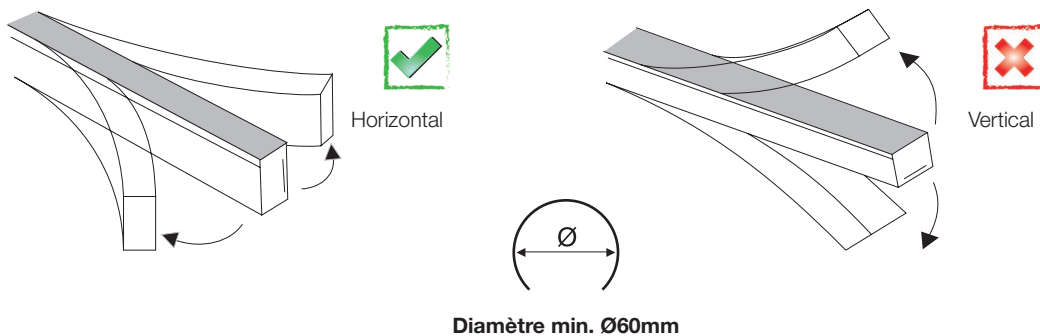

Diamètre de courbure