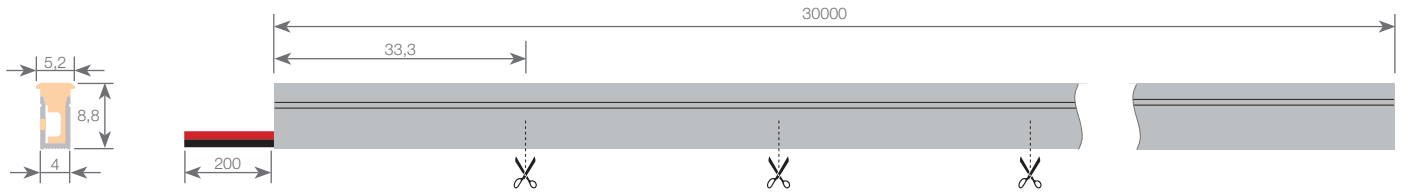

### Données photométriques

IRC	>90
Angle d'ouverture	120°

### Prestations

Dimable	Oui <sup>*1</sup>
Mode d'installation	Surface / Encastré
Mode d'utilisation	Intérieur / Extérieur

\*1 Réglable avec les contrôleurs appropriés.

### Durée de vie

Durée de vie estimée	30.000h <sup>*2</sup>
Utilisation quotidienne ininterrompue maximale recommandée	18h

\*2 En fonction de la dissipation thermique du profilé, des heures travaillées par jour et de la température environnementale de travail.

## Dimensions

Longueur	30000mm	Longueur de la section de coupe	33,3mm
Largeur	5,2mm (pour douille de 4mm)	Longueur du câble	200mm
Hauteur	8,8mm	Section du câble	2x0,5mm <sup>2</sup>