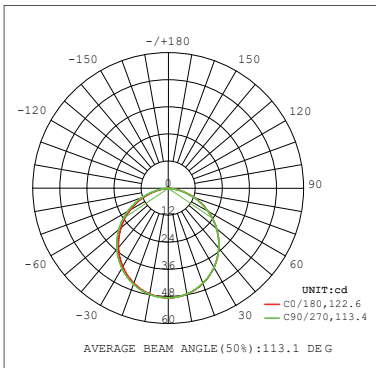

Courbes photométriques