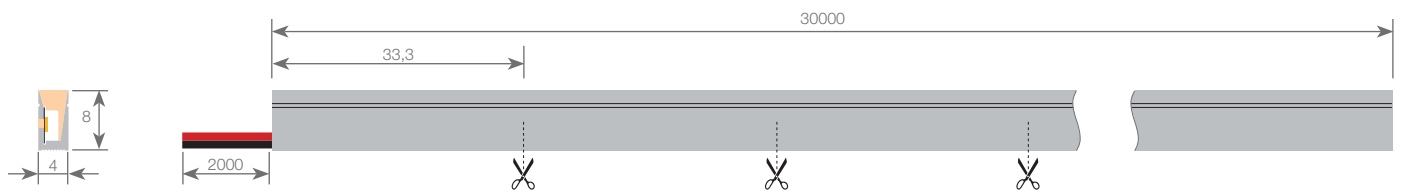

Datos fotométricos

IRC	>85
Ángulo de apertura	110°

Prestaciones

Regulable	Si ^{*2}
Modo de instalación	Superficie / Encastre
Apto para	Interior / Exterior

^{*2} Mediante controladores adecuados.

Vida media

Vida útil estimada	30.000h ^{*3}
Uso máximo ininterrumpido	18h

^{*3} En función de la disipación del perfil, de las horas diarias trabajadas y de la temperatura externa ambiental de trabajo.

Neón África

Dimensiones

Largo	30000mm	Longitud sección de corte	33,3mm
Ancho	4mm	Longitud del cable	2000mm
Alto	8mm	Sección del cable	2x0,5mm ²

Conexionado

Máxima conexión en circuito abierto	5m	Máxima conexión en circuito cerrado	10m
-------------------------------------	----	-------------------------------------	-----