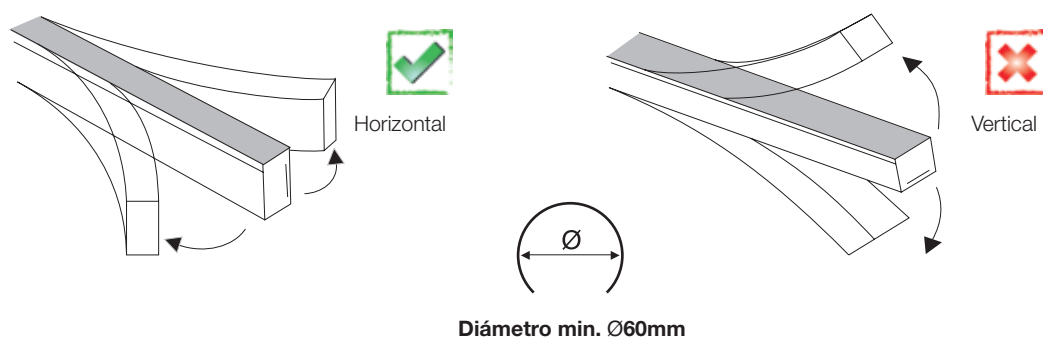

Dimensiones

Largo	30000mm	Longitud sección de corte	33,3mm
Ancho	4mm	Longitud del cable	2000mm
Alto	8mm	Sección del cable	2x0,5mm ²

Conexionado

Máxima conexión en circuito abierto	5m	Máxima conexión en circuito cerrado	10m
-------------------------------------	----	-------------------------------------	-----

Curvas fotométricas

Radio de curvatura

Neón África

Fijación

Accesorios compatibles

Kit de accesorios

22.221 incluye 10 tapas sin agujero, 10 tapas con agujero pasacable, 20 grapas fijación tapas y 1 tubo de pegamento