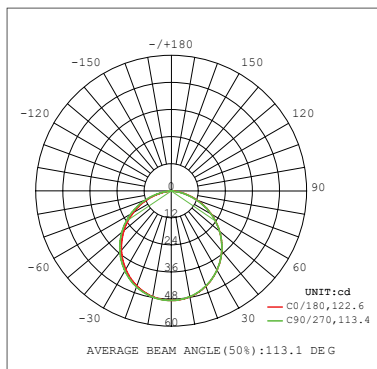

Curvas fotométricas