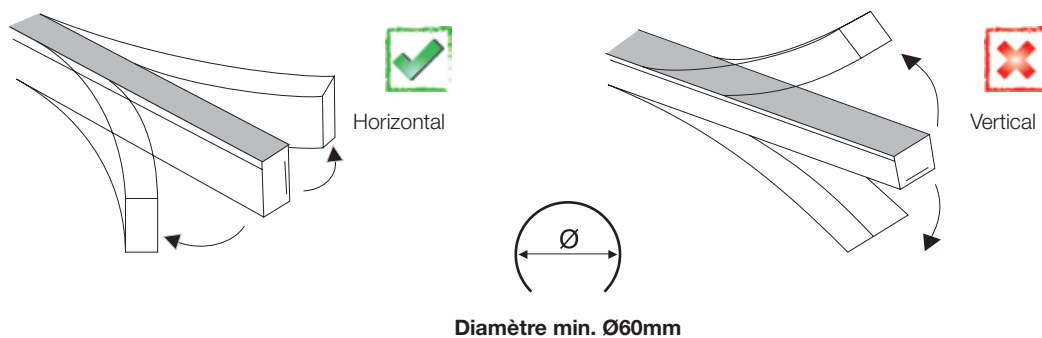

Diamètre de courbure