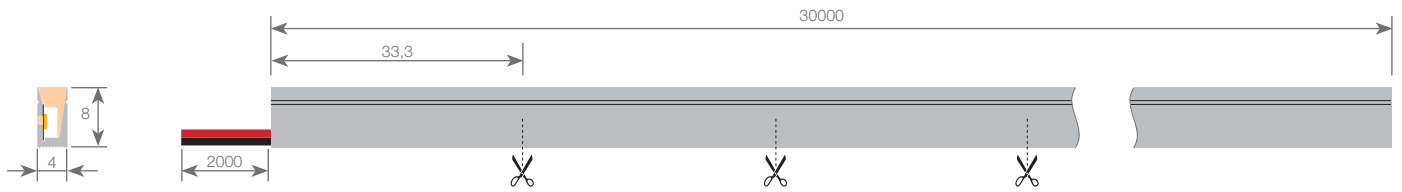

Néon Africa

Caractéristiques:

- Profilés en silicone au toucher soyeux, avec façade opaline et source lumineuse intégrée.
- Il peut être utilisé pour éclairer des corniches, des éclairages périmétriques décoratifs, des lettres et des textes publicitaires de grande taille, etc.
- Degré de protection: IP65.
- Il utilise un gel de silice gazeux de haute qualité, résistant au jaunissement, aux rayons UV, au salpêtre, aux températures élevées et retardateur de flamme.
- Néon avec émission de lumière latérale.

Données photométriques

IRC	>90
Angle d'ouverture	110°

Prestations

Dimable	Oui ^{*1}
Mode d'installation	Surface / Encastré
Mode d'utilisation	Intérieur / Extérieur

*1 Réglable avec les contrôleurs appropriés.

Durée de vie

Durée de vie estimée	30.000h ^{*2}
Utilisation quotidienne ininterrompue maximale recommandée	18h

*2 En fonction de la dissipation thermique du profilé, des heures travaillées par jour et de la température environnementale de travail.

Néon Africa

Dimensions

Longueur	30000mm	Longueur de la section de coupe	33,3mm
Largeur	4mm	Longueur du câble	2000mm
Hauteur	8mm	Section du câble	2x0,5mm ²

Connexion

Connexion max. en circuits ouverts	5m	Connexion max. en circuits fermés	10m
------------------------------------	----	-----------------------------------	-----