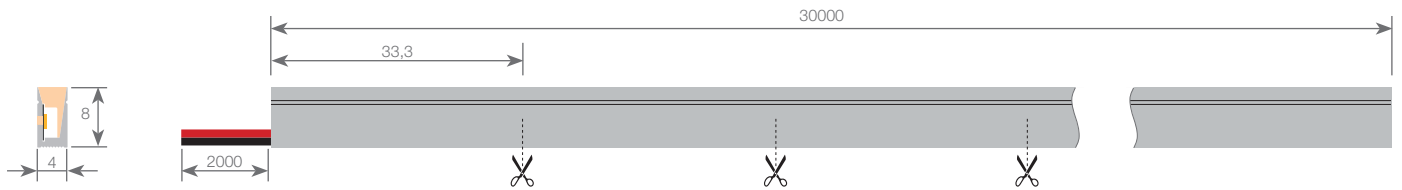

Néon Africa