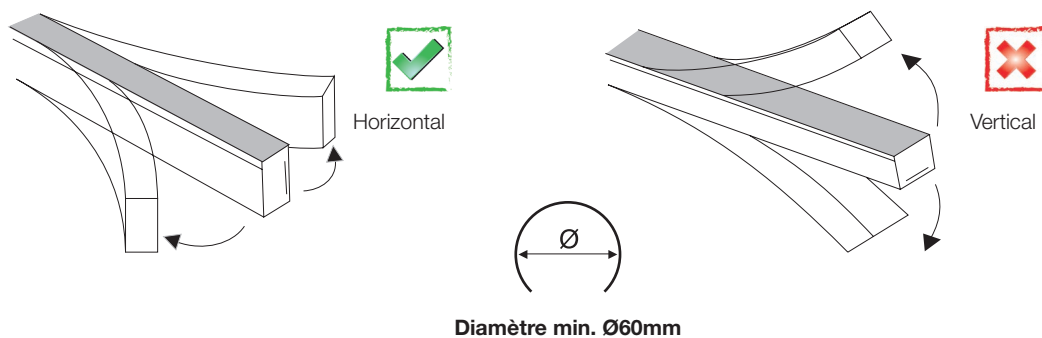

Diamètre de courbure