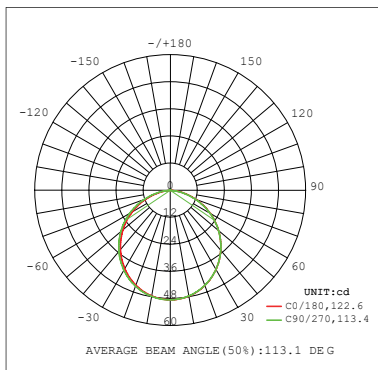

Courbes photométriques