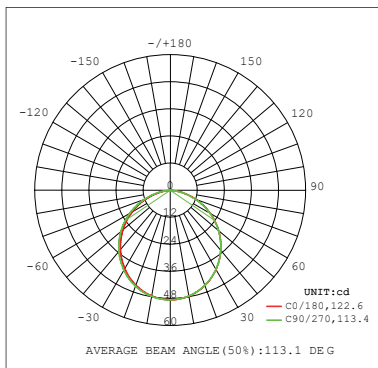

Courbes photométriques